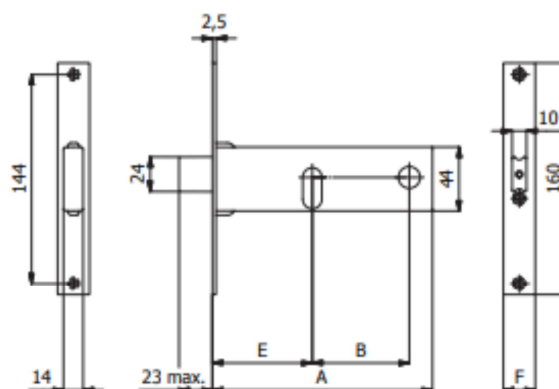

SCHEDA TECNICA

PARIDE

SERRATURA PER FASCE CATENACCIO REGOLABILE OMEC

COD.	E	F	A	B	mandate throws			
391	60	16	133	47	2	0,33	1	10
391/F22	60	22	133	47	2	0,35	1	10
791	70	16	153	67	2	0,36	1	10
791/F22	70	22	153	67	2	0,38	1	10
891	80	16	163	67	2	0,40	1	10
891/F22	80	22	163	67	2	0,42	1	10
991	90	16	173	67	2	0,48	1	10
991/F22	90	22	173	67	2	0,50	1	10