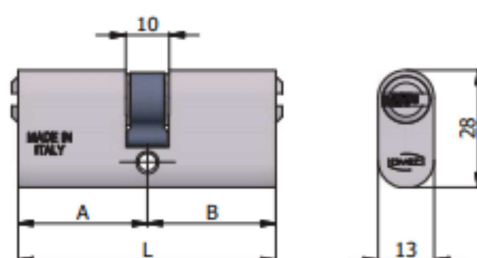

SCHEDA TECNICA

CILINDRO OVALE DI SICUREZZA 2140 OMECE

COD.	L	A	B					
2140/04 H	60	30	30	6	2040/06	0,22	1	10
2140/06 H	70	35	35	6	2040/06	0,24	1	10
2140/08 H	80	40	40	6	2040/06	0,27	1	10
2140/11 H	65	30	35	6	2040/06	0,23	1	10
2140/14 H	70	30	40	6	2040/06	0,24	1	10