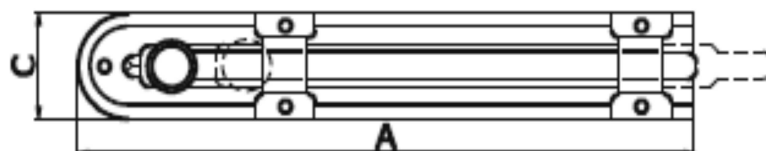

SCHEDA TECNICA

PARIDE

CATENACCIO VERTICALE ROTONDO _509 OMAD

Verticale da 80cm o su misura

Articolo	L	A	B	C	Pz/conf.	Cataforesi + vern. nero	Iridizzato o zinc. bianco
_50900250#	250	280	-	45	6		
_50900400#	400	430	-	45	6		
_50900500#	500	530	-	45	6		
_50900600#	600	630	-	45	6		
_50900800#	800	135	270	45	6		