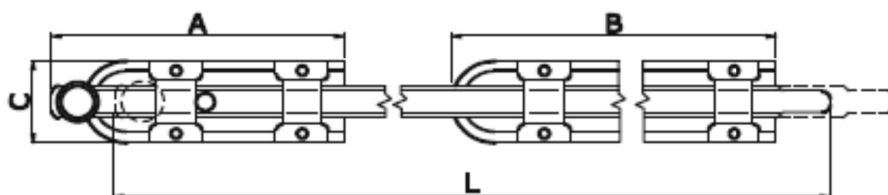

SCHEDA TECNICA

PARIDE

CATENACCIO VERTICALE ROTONDO _509 OMAD

Verticale da 80cm o su misura

Articolo	L	A	B	C	Pz/conf.	Cataforesi + vern. nero	Iridizzato o zinc. bianco
_50900250#	250	280	-	45	6		
_50900400#	400	430	-	45	6		
_50900500#	500	530	-	45	6		
_50900600#	600	630	-	45	6		
_50900800#	800	135	270	45	6		