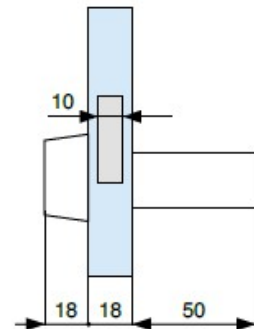

SCHEDA TECNICA

 **PARIDE**

SERRATURA APPLICARE A CILINDRO 42655_ MG

con cilindro
with cylinder

014.50.0

destra right
sinistra left

codice code

ENT