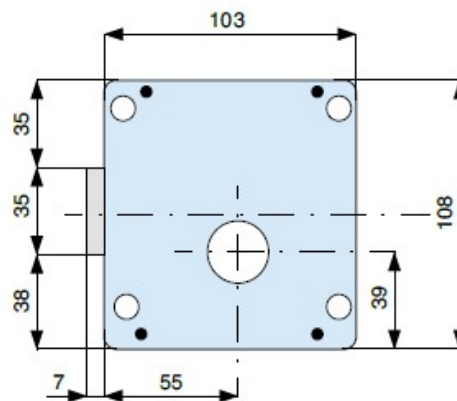

SCHEDA TECNICA

 **PARIDE**

SERRATURA APPLICARE A CILINDRO 42655_ MG

con cilindro
with cylinder

014.50.0

destra right
sinistra left

codice code

ENT