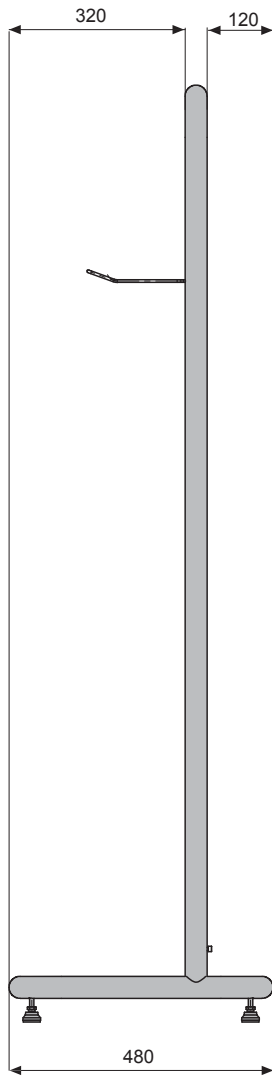

		
DE40A	DF9900 A/B/C DF400BL DF1000	1

	L	
DA3062	1000	40
DF1000	1000	
DF400BLISTER	1000	
D-RAIN	1050	

BLISTER

DISPAYS UNIT AND SETS IN BLISTER PACKAGING

	L		
DA3062040	400	max=180	10
DA3062050	500	max=200	10
DA3062060	600	max=200	10
DA3062070	700	max=200	10
DA3062080	800	max=200	10
DA3062090	900	max=200	10
DA3062100	1000	max=200	10
DA3062110	1100	max=200	10
DA3062120	1200	max=200	10
DA3062130	1300	max=200	10