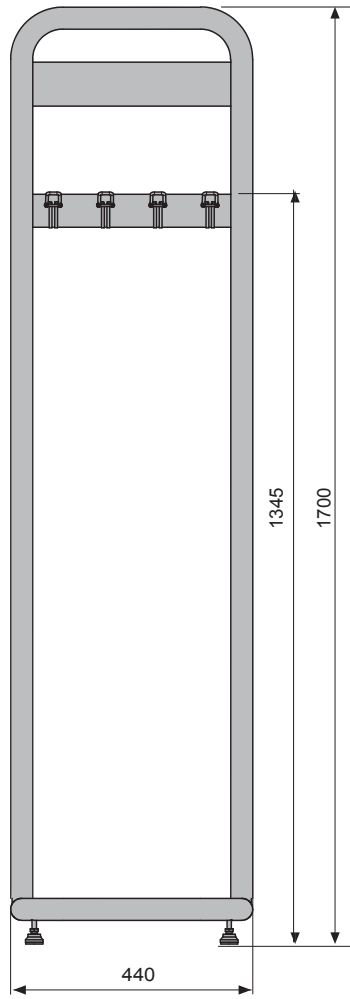

		
DE40A	DF9900 A/B/C DF400BL DF1000	1

	L	
DA3062	1000	40
DF1000	1000	
DF400BLISTER	1000	
D-RAIN	1050	

BLISTER

DISPAYS UNIT AND SETS IN BLISTER PACKAGING

	L		
DA3062040	400	max=180	10
DA3062050	500	max=200	10
DA3062060	600	max=200	10
DA3062070	700	max=200	10
DA3062080	800	max=200	10
DA3062090	900	max=200	10
DA3062100	1000	max=200	10
DA3062110	1100	max=200	10
DA3062120	1200	max=200	10
DA3062130	1300	max=200	10