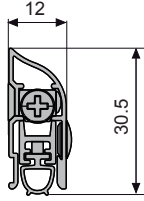

		
DE40A	DF9900 A/B/C DF400BL DF1000	1

	L	
DA3062	1000	40
DF1000	1000	
DF400BLISTER	1000	
D-RAIN	1050	

BLISTER

DISPAYS UNIT AND SETS IN BLISTER PACKAGING

	L		
DA3062040	400	max=180	10
DA3062050	500	max=200	10
DA3062060	600	max=200	10
DA3062070	700	max=200	10
DA3062080	800	max=200	10
DA3062090	900	max=200	10
DA3062100	1000	max=200	10
DA3062110	1100	max=200	10
DA3062120	1200	max=200	10
DA3062130	1300	max=200	10