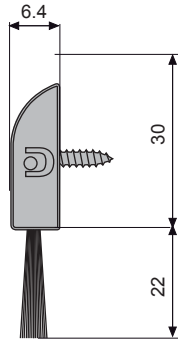

		
DE40A	DF9900 A/B/C DF400BL DF1000	1

	L	
DA3062	1000	40
DF1000	1000	
DF400BLISTER	1000	
D-RAIN	1050	

BLISTER

DISPAYS UNIT AND SETS IN BLISTER PACKAGING

	L		
DA3062040	400	max=180	10
DA3062050	500	max=200	10
DA3062060	600	max=200	10
DA3062070	700	max=200	10
DA3062080	800	max=200	10
DA3062090	900	max=200	10
DA3062100	1000	max=200	10
DA3062110	1100	max=200	10
DA3062120	1200	max=200	10
DA3062130	1300	max=200	10