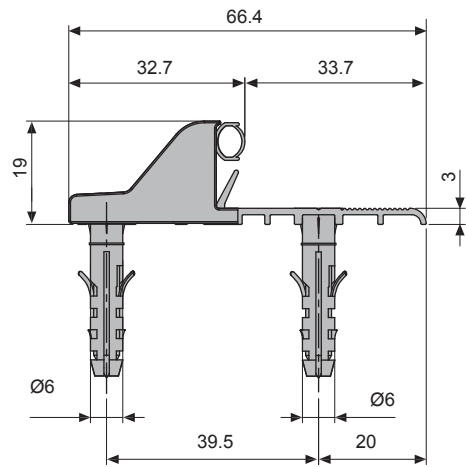

L	
DF9900A	850	10
DF9900B	1050	
DF9900C	1350	
DF9900D	1650