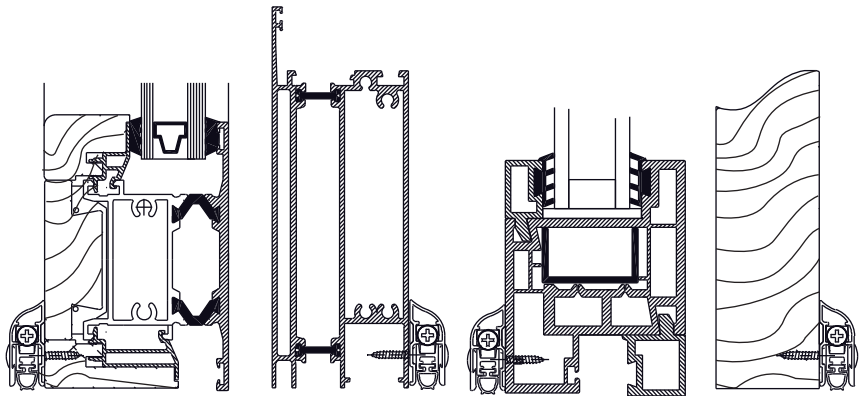

		
DE40A	DF9900 A/B/C DF400BL DF1000	1

	L	
DA3062	1000	40
DF1000	1000	
DF400BLISTER	1000	
D-RAIN	1050	

BLISTER

DISPAYS UNIT AND SETS IN BLISTER PACKAGING

	L		
DA3062040	400	max=180	10
DA3062050	500	max=200	10
DA3062060	600	max=200	10
DA3062070	700	max=200	10
DA3062080	800	max=200	10
DA3062090	900	max=200	10
DA3062100	1000	max=200	10
DA3062110	1100	max=200	10
DA3062120	1200	max=200	10
DA3062130	1300	max=200	10