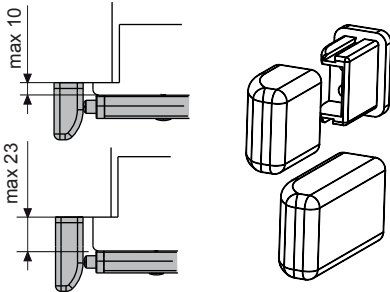

		
DE40A	DF9900 A/B/C DF400BL DF1000	1

	L	
DA3062	1000	40
DF1000	1000	
DF400BLISTER	1000	
D-RAIN	1050	

BLISTER

DISPAYS UNIT AND SETS IN BLISTER PACKAGING

	L		
DA3062040	400	max=180	10
DA3062050	500	max=200	10
DA3062060	600	max=200	10
DA3062070	700	max=200	10
DA3062080	800	max=200	10
DA3062090	900	max=200	10
DA3062100	1000	max=200	10
DA3062110	1100	max=200	10
DA3062120	1200	max=200	10
DA3062130	1300	max=200	10