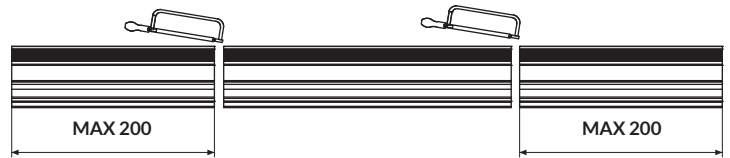

L	
DF9900A	850	10
DF9900B	1050	
DF9900C	1350	
DF9900D	1650