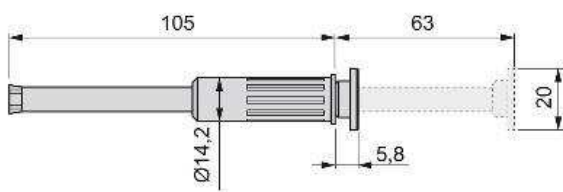

Porte e accessori per armadi e cabine armadio / Accessori per interni degli armadi / Accessori Keeper / Appendiabiti estraibile

Scheda tecnica del prodotto

Appendiabiti estraibile

Accessori Keeper

Specificazioni

	Cod.	Finitura
1	7910611	Cromato brillo

Schema