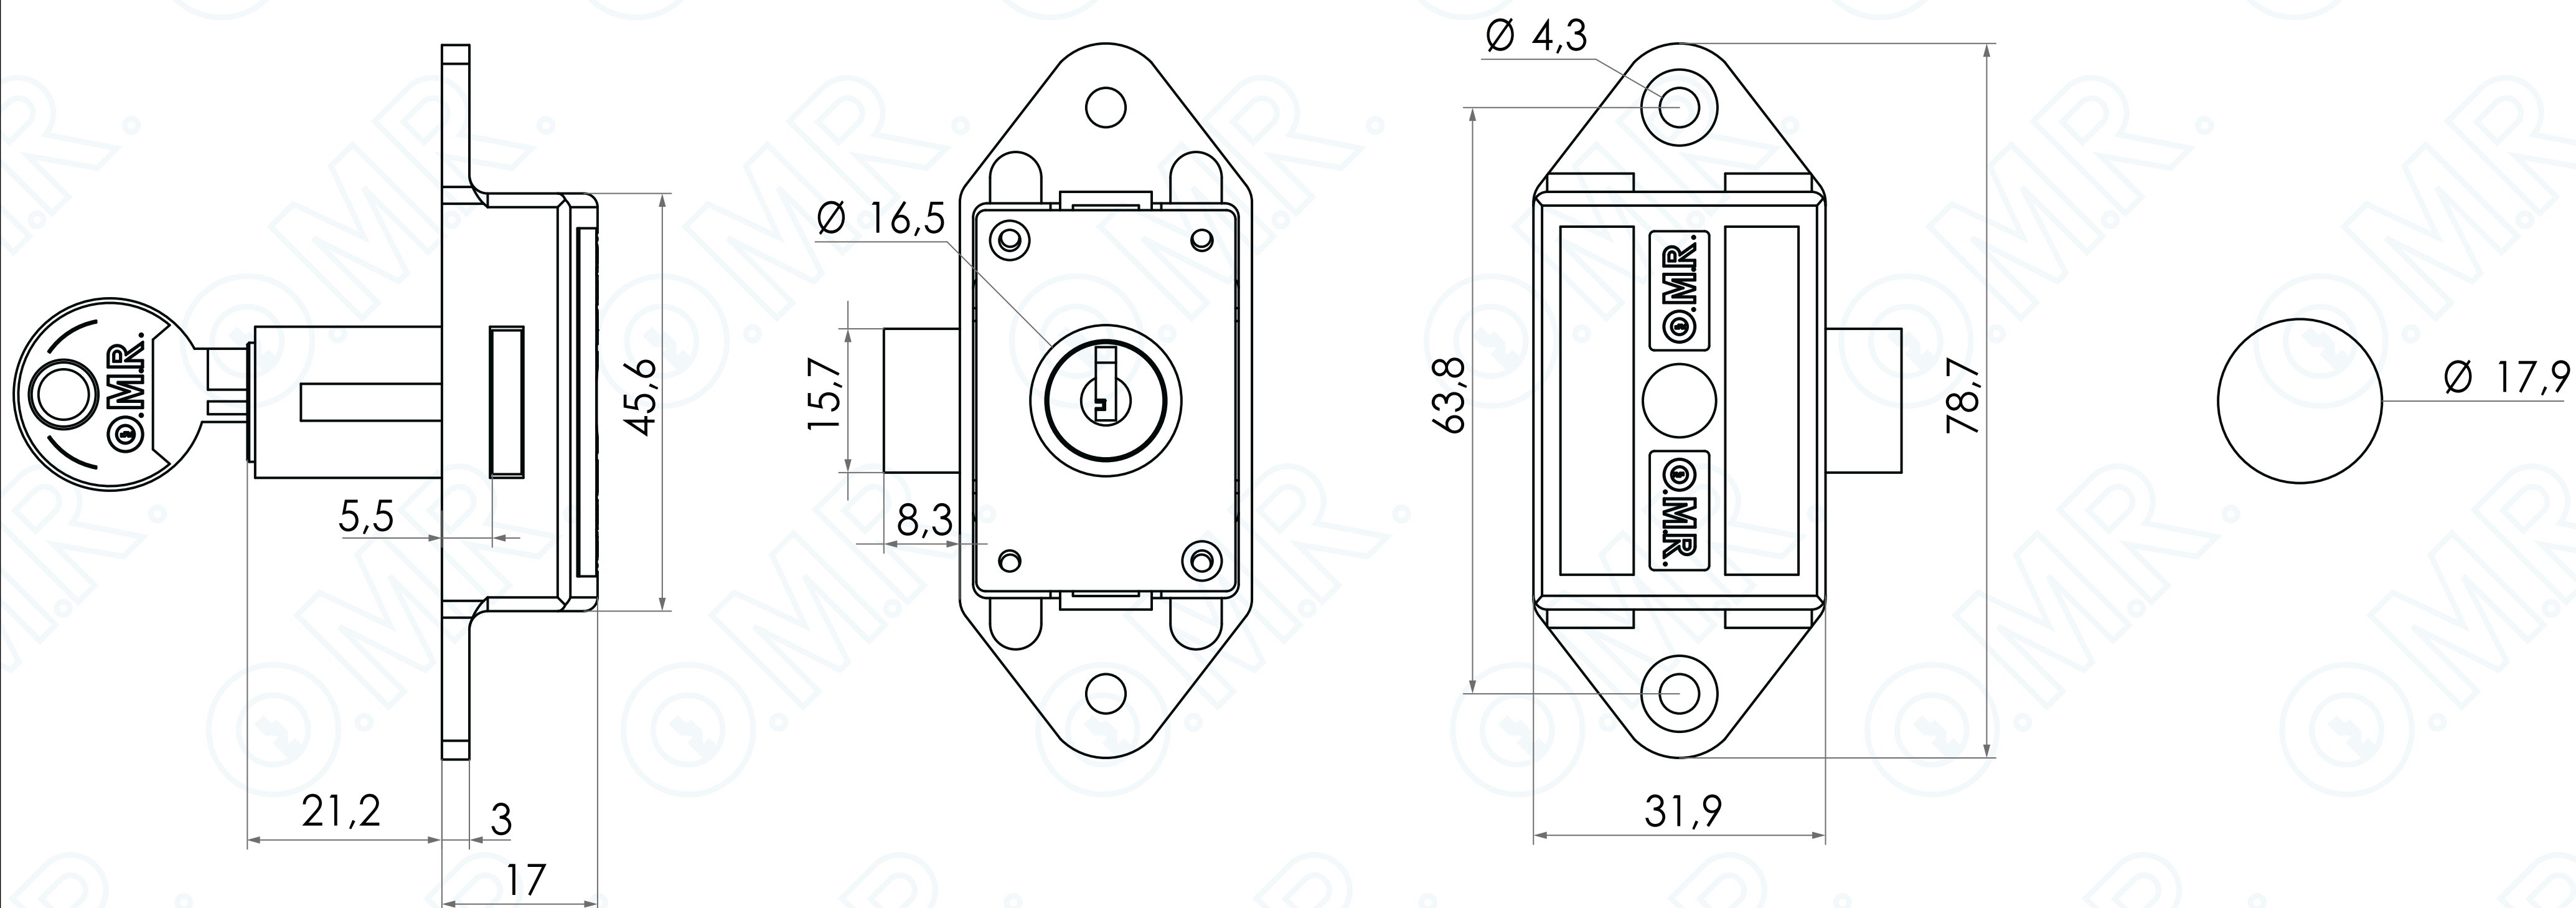

Serratura ad aste rotanti Ø16

Codice prodotto: 240401

Cod. 240401

SCOPRILA ONLINE