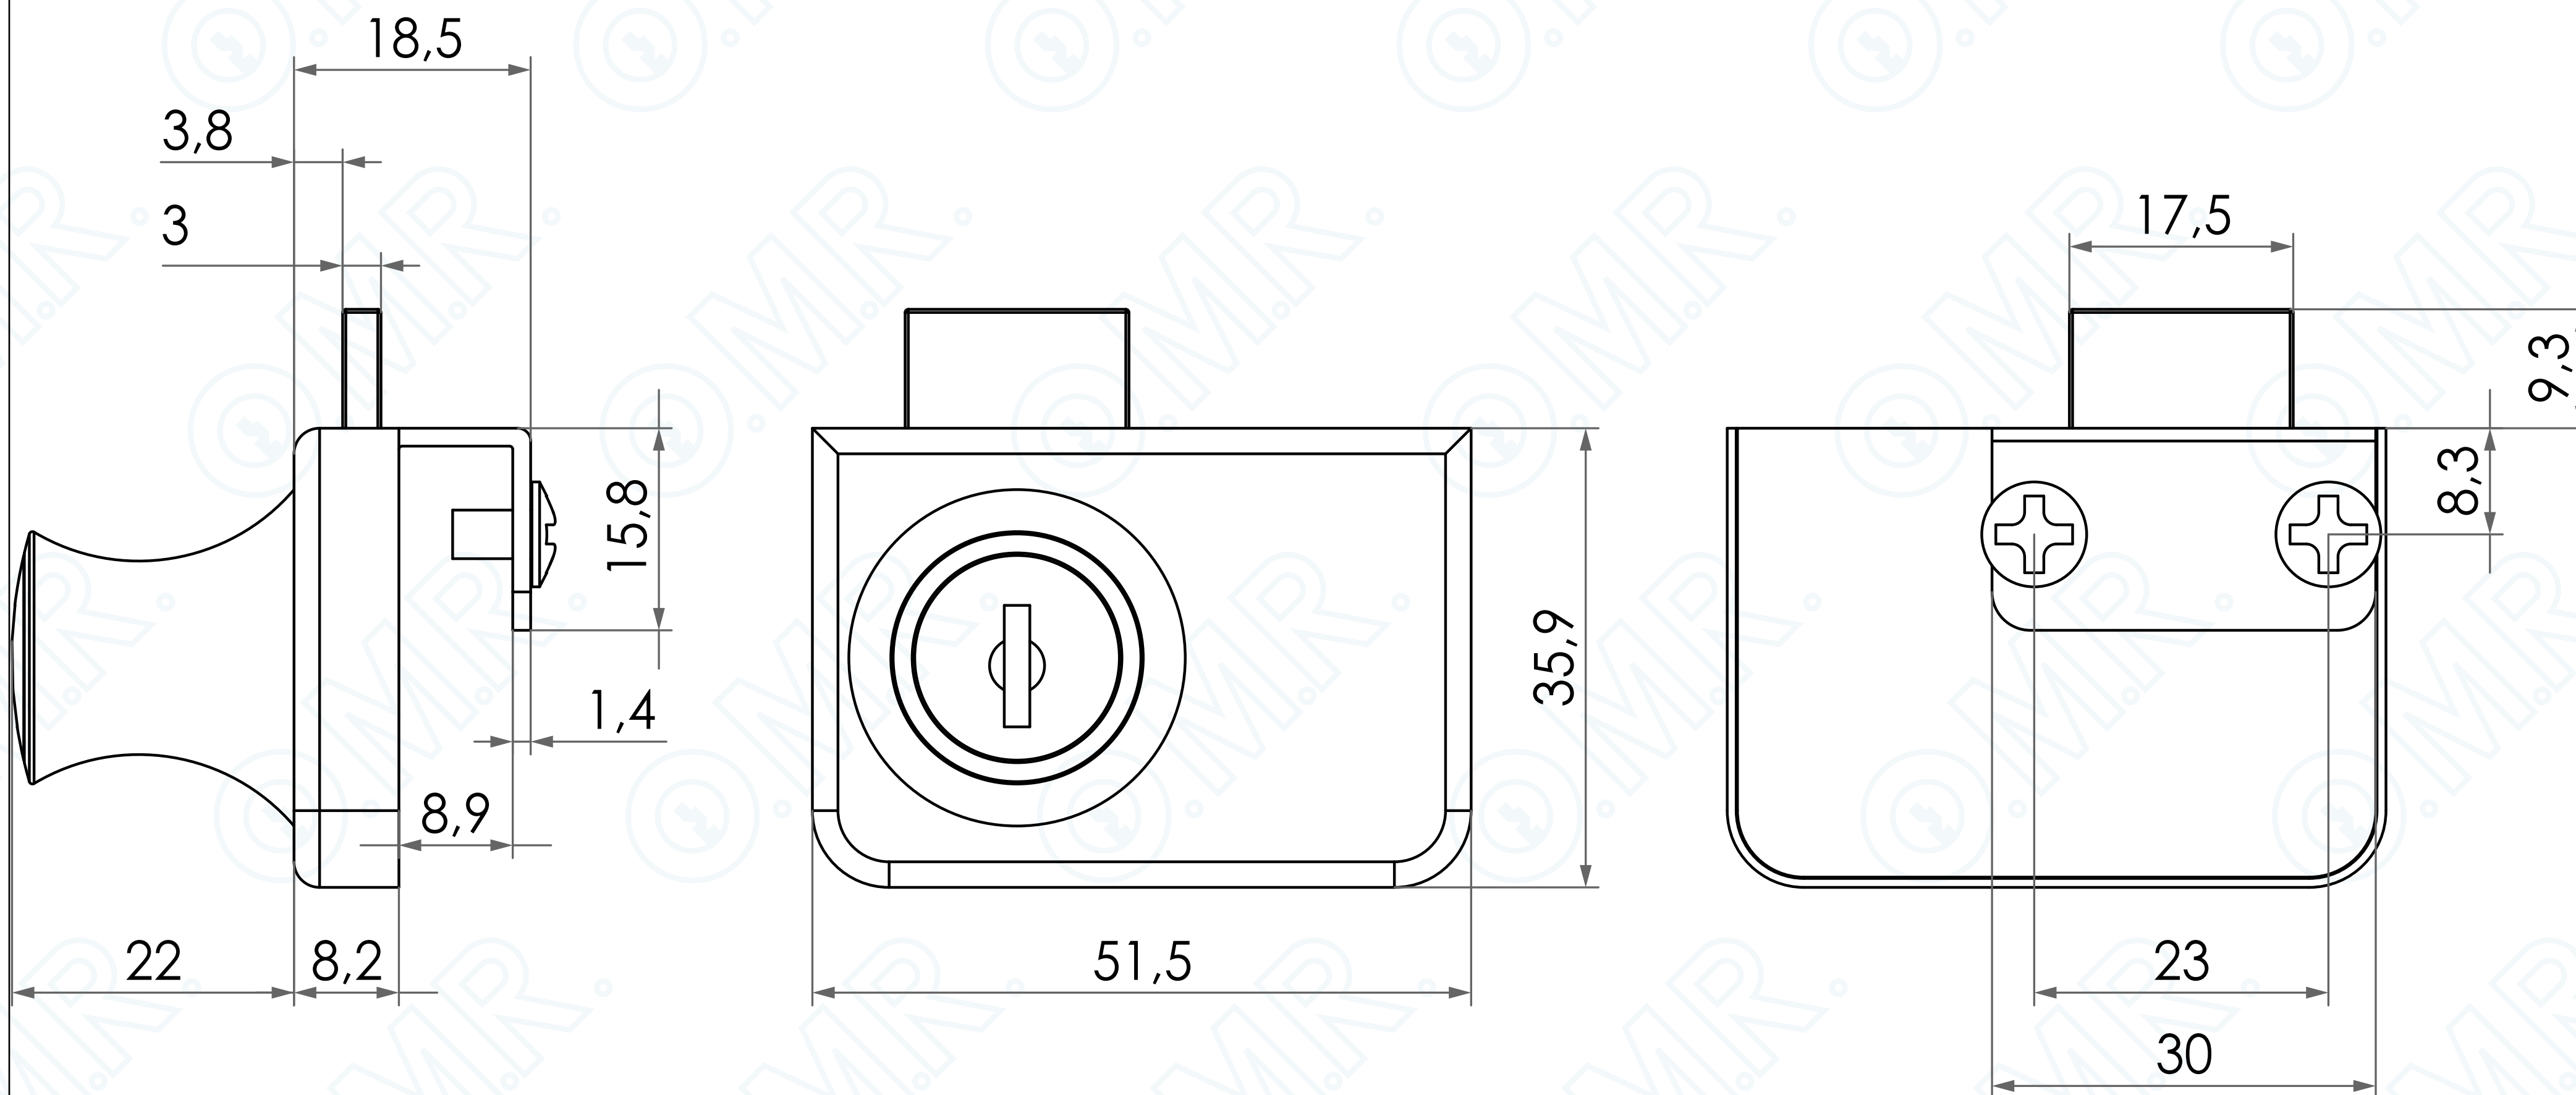

# Serratura per anta doppia in vetro senza foratura

Codice prodotto: 220359

Cod. 220359

SCOPRILA ONLINE