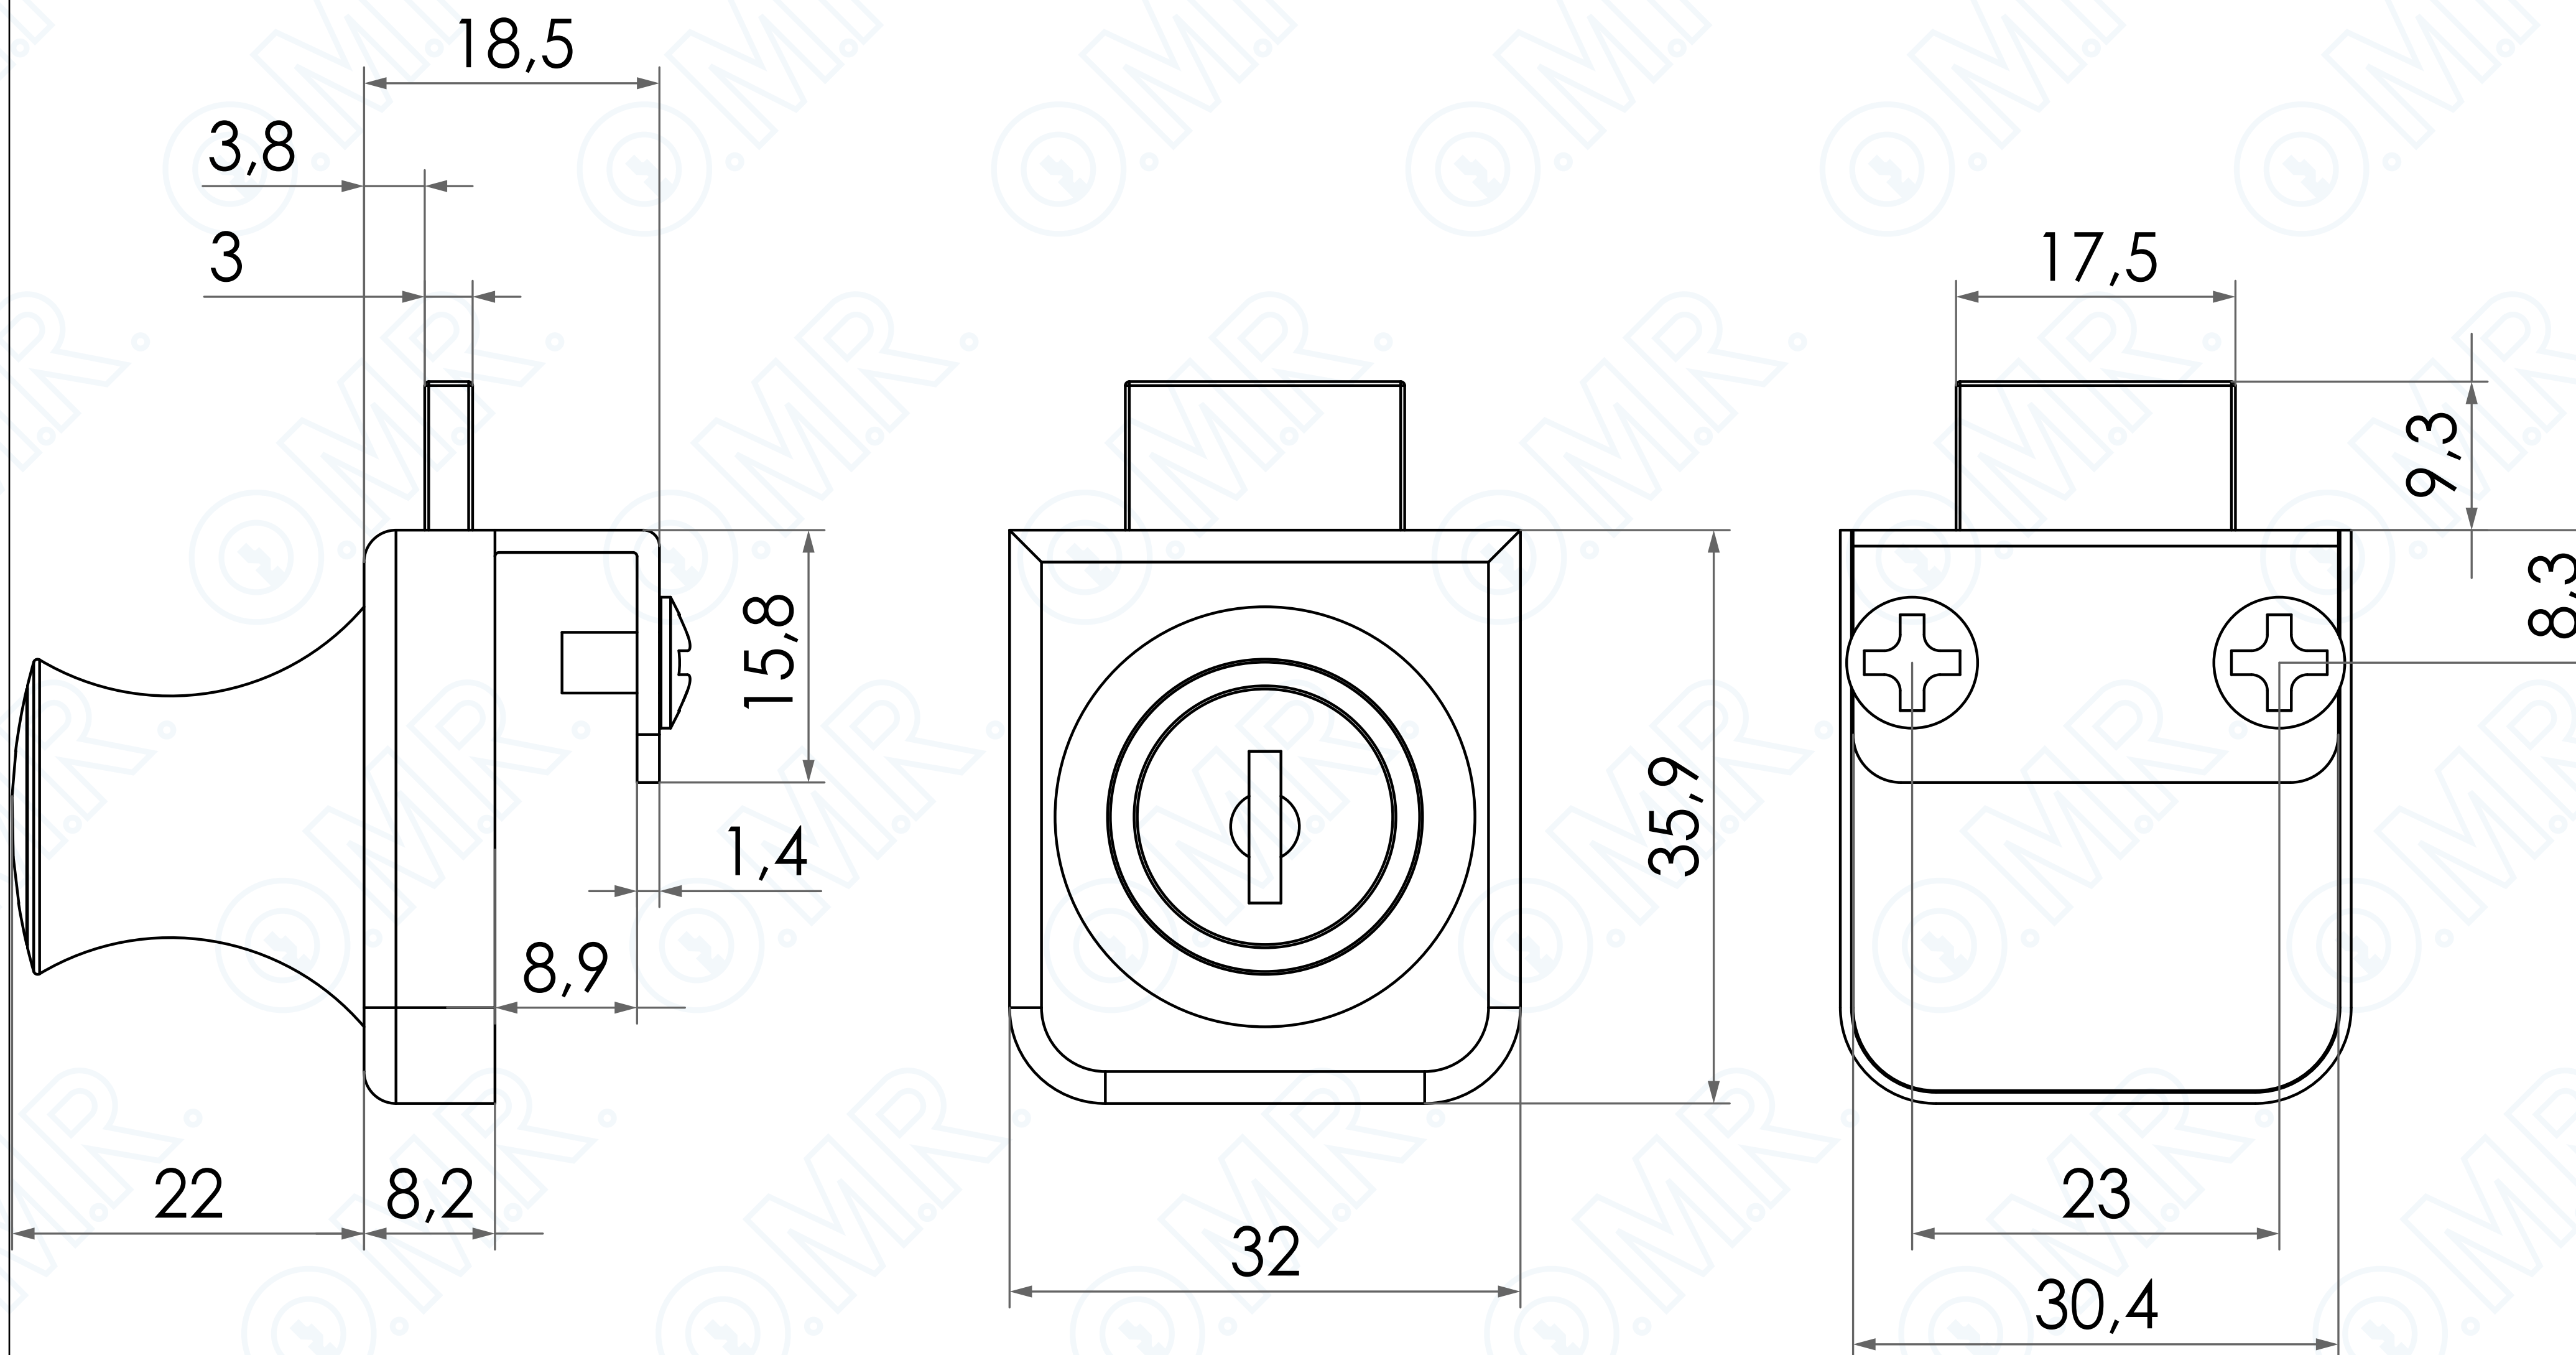

# Serratura per anta singola in vetro senza foratura

Codice prodotto: 220358

Cod. 220358

SCOPRILA ONLINE