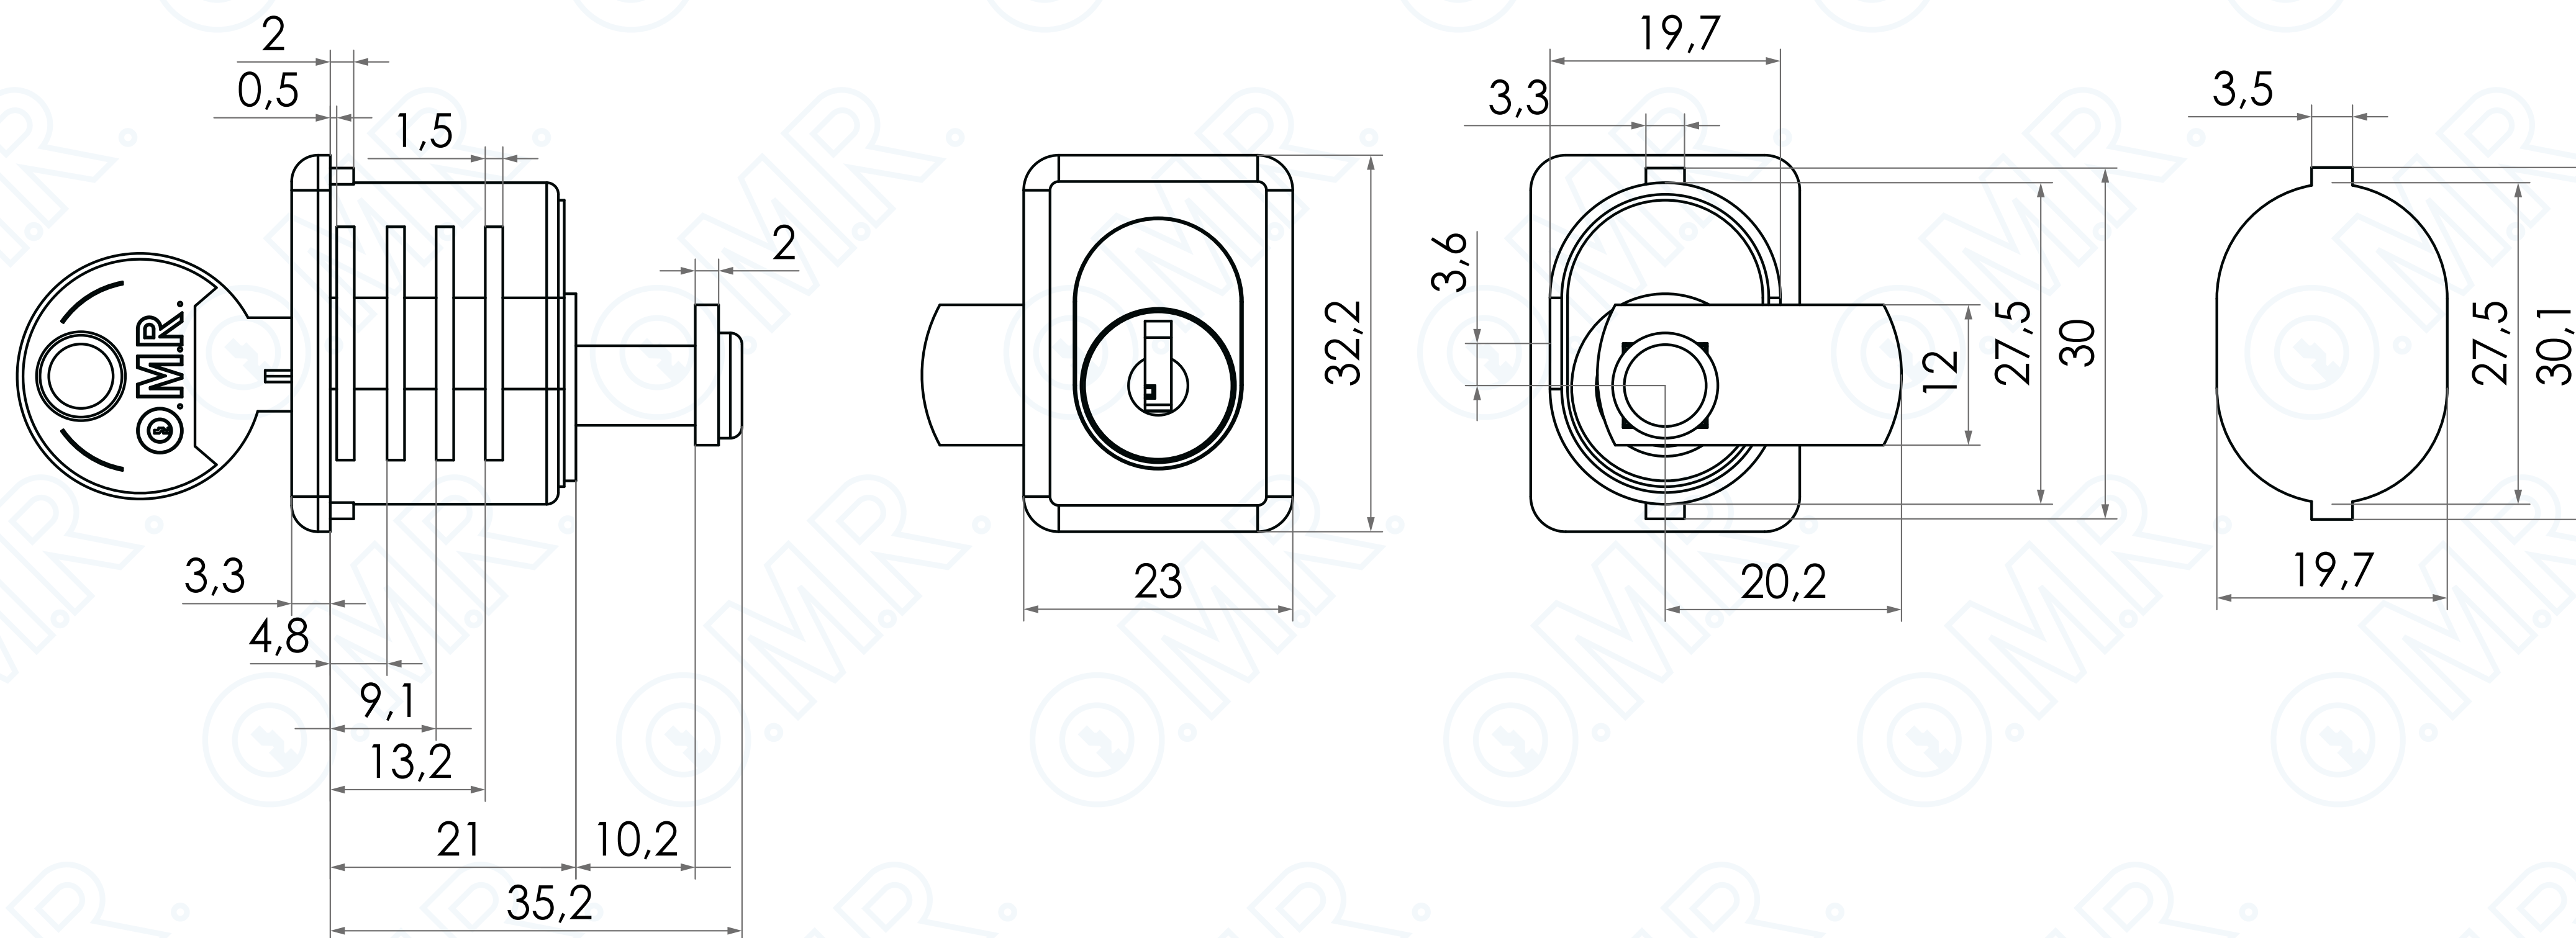

Serratura ovale a pulsante per porte scorrevoli

Codice prodotto: 220315

Cod. 220315

SCOPRILA ONLINE