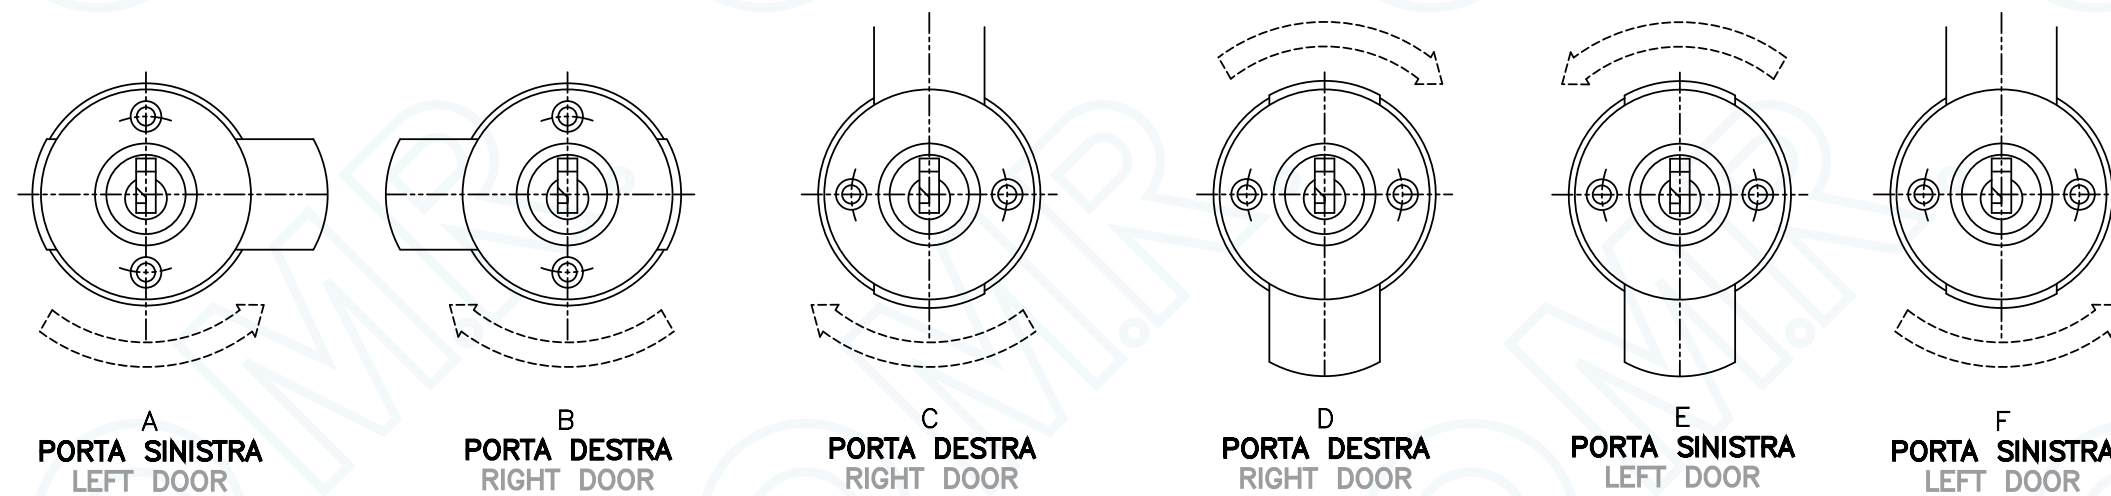

Serratura per anta o cassetto

Codice prodotto: 220300

Cod. 220300

SCOPRILA ONLINE