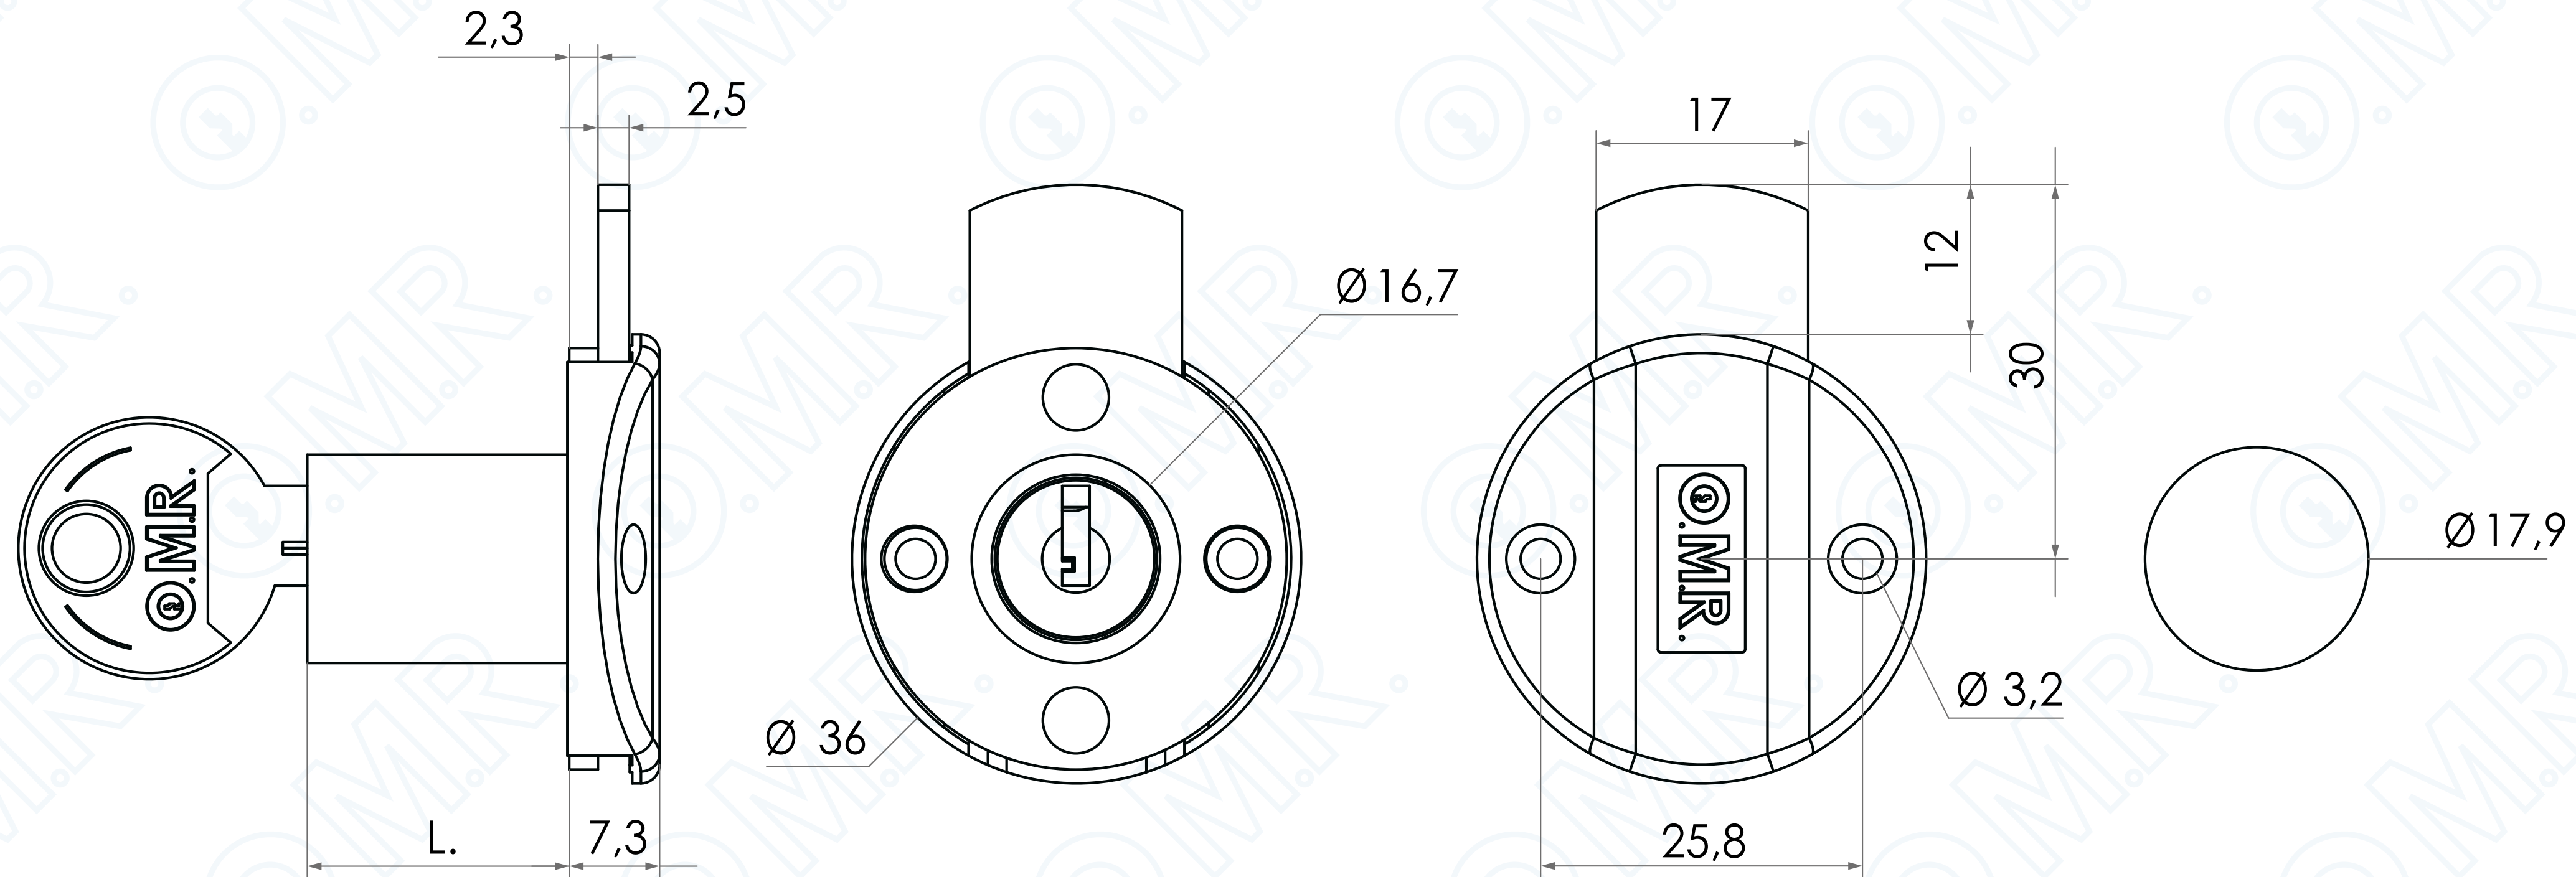

Serratura per anta o cassetto

Codice prodotto: 220300

Cod. 220300

SCOPRILA ONLINE