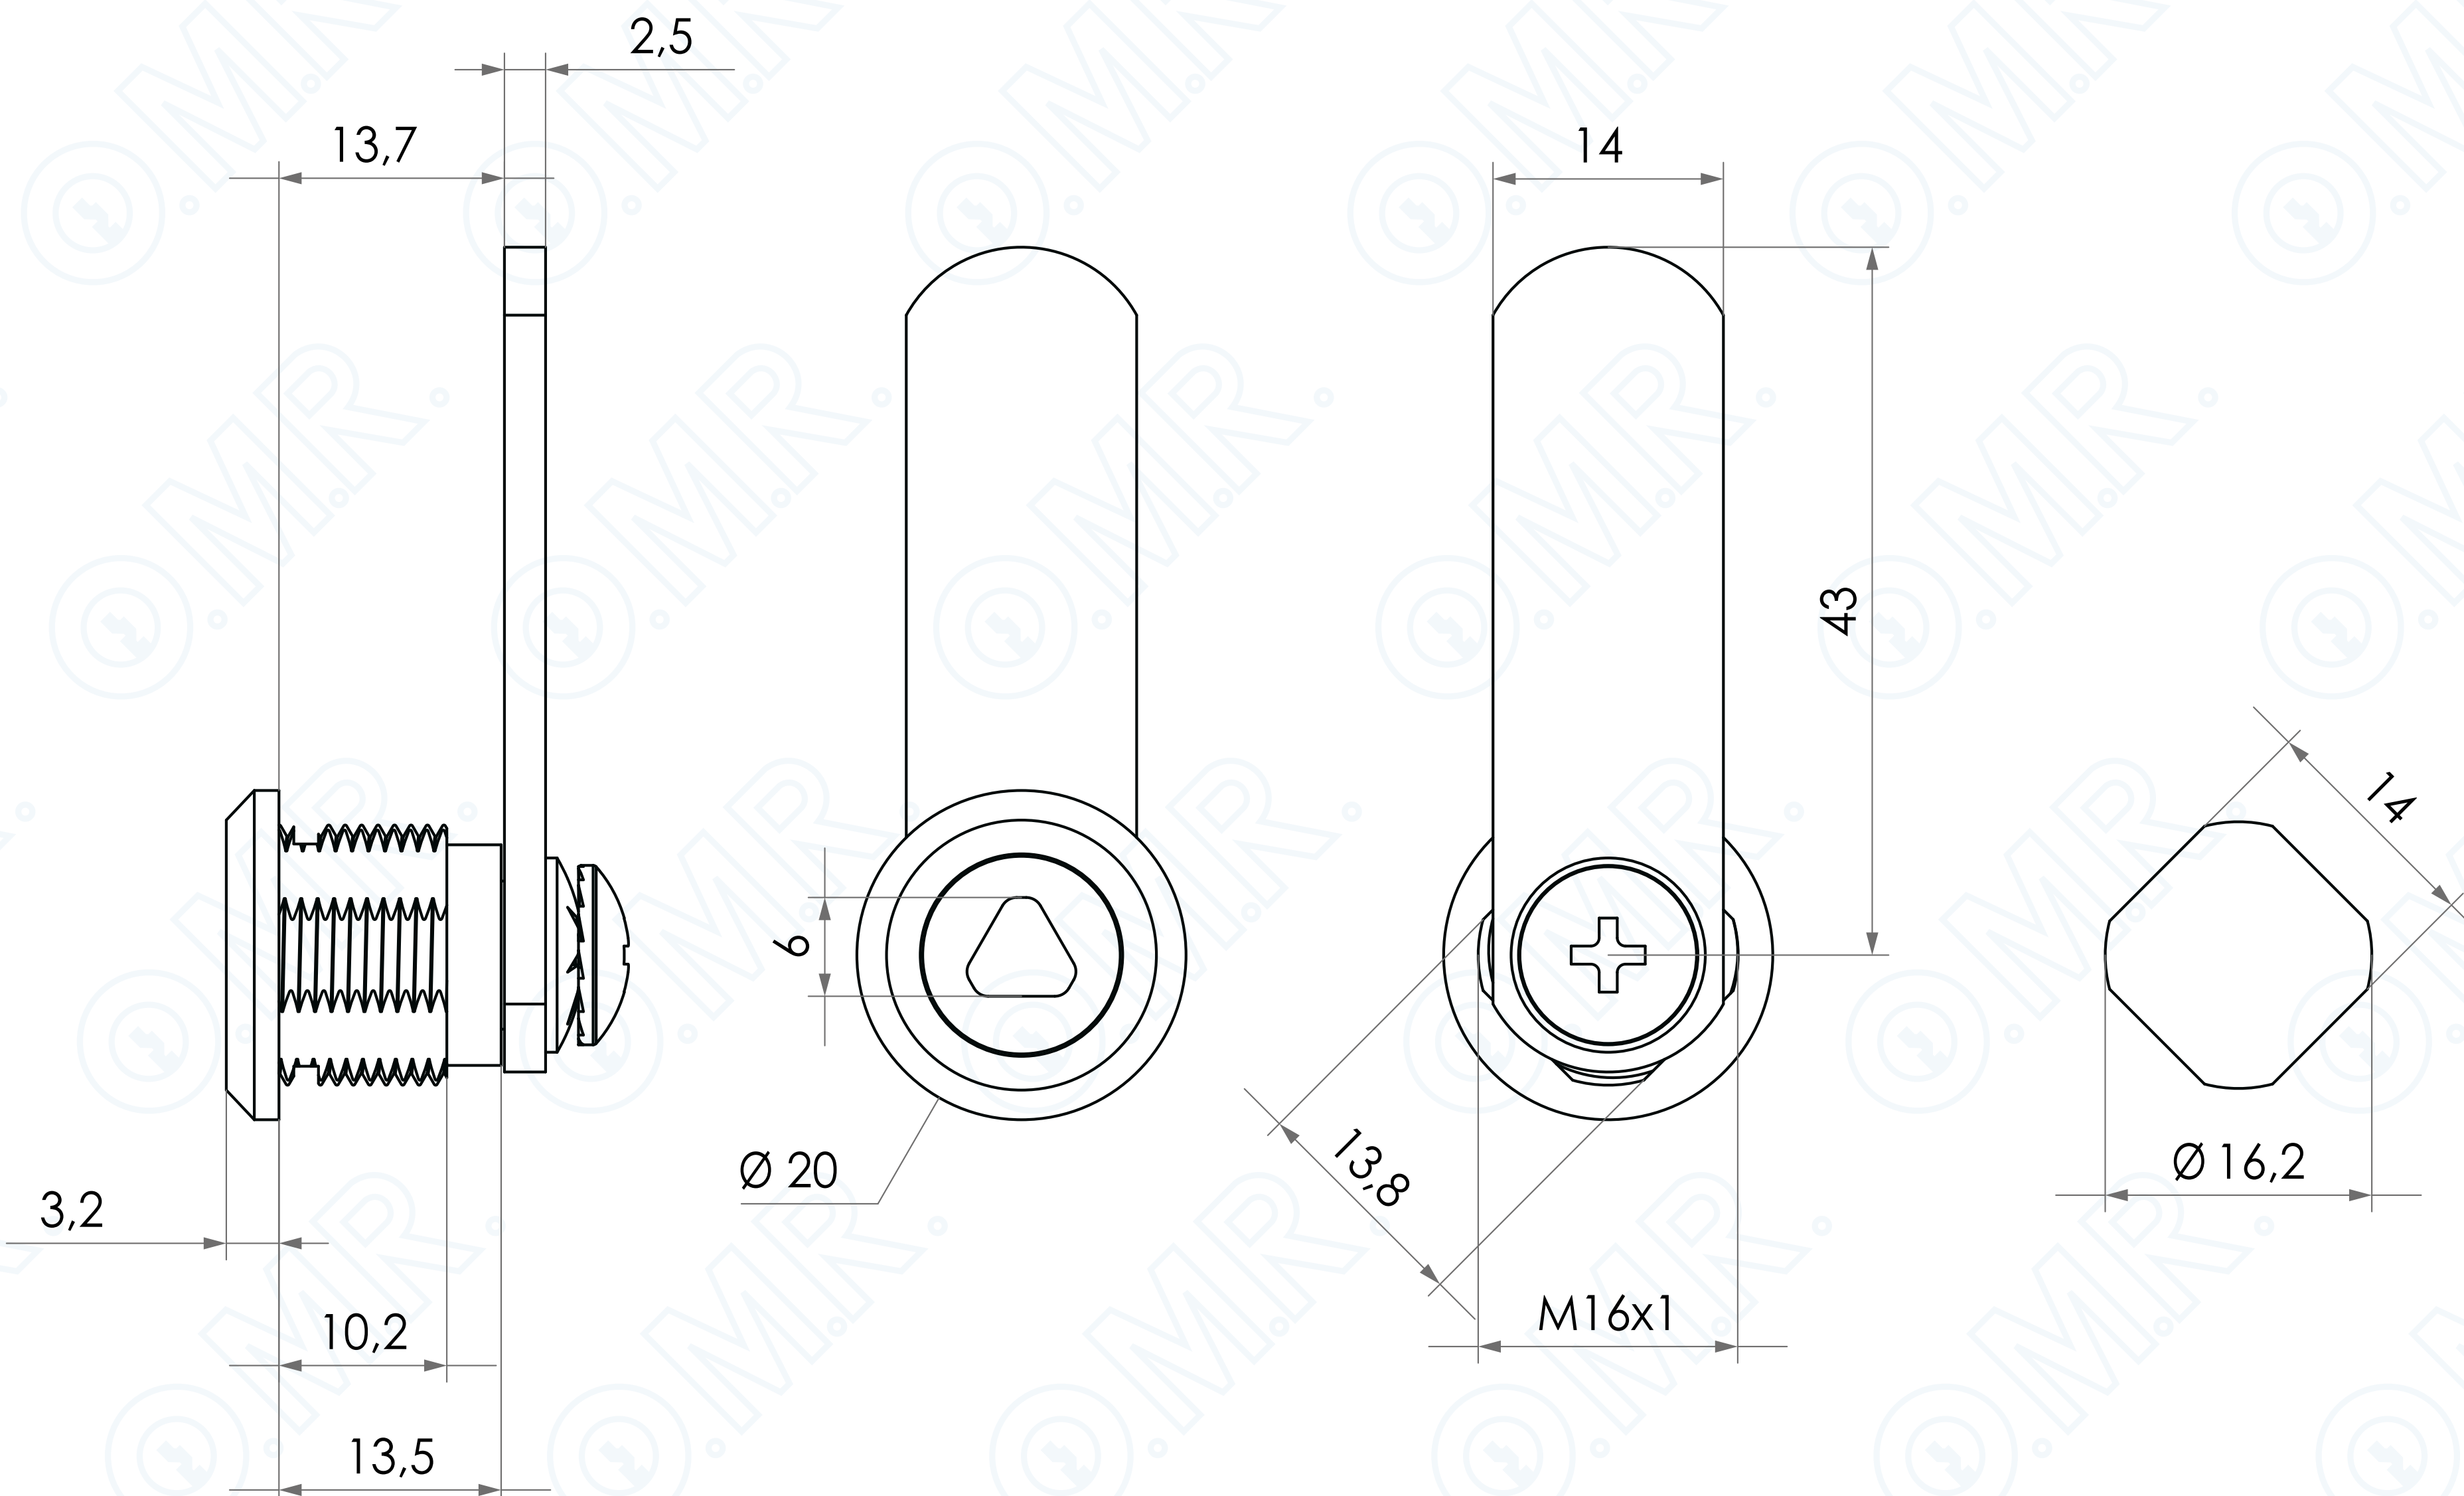

# Chiusura a impronta triangolo 5

Codice prodotto: 165641

Cod. 165641

SCOPRILA ONLINE