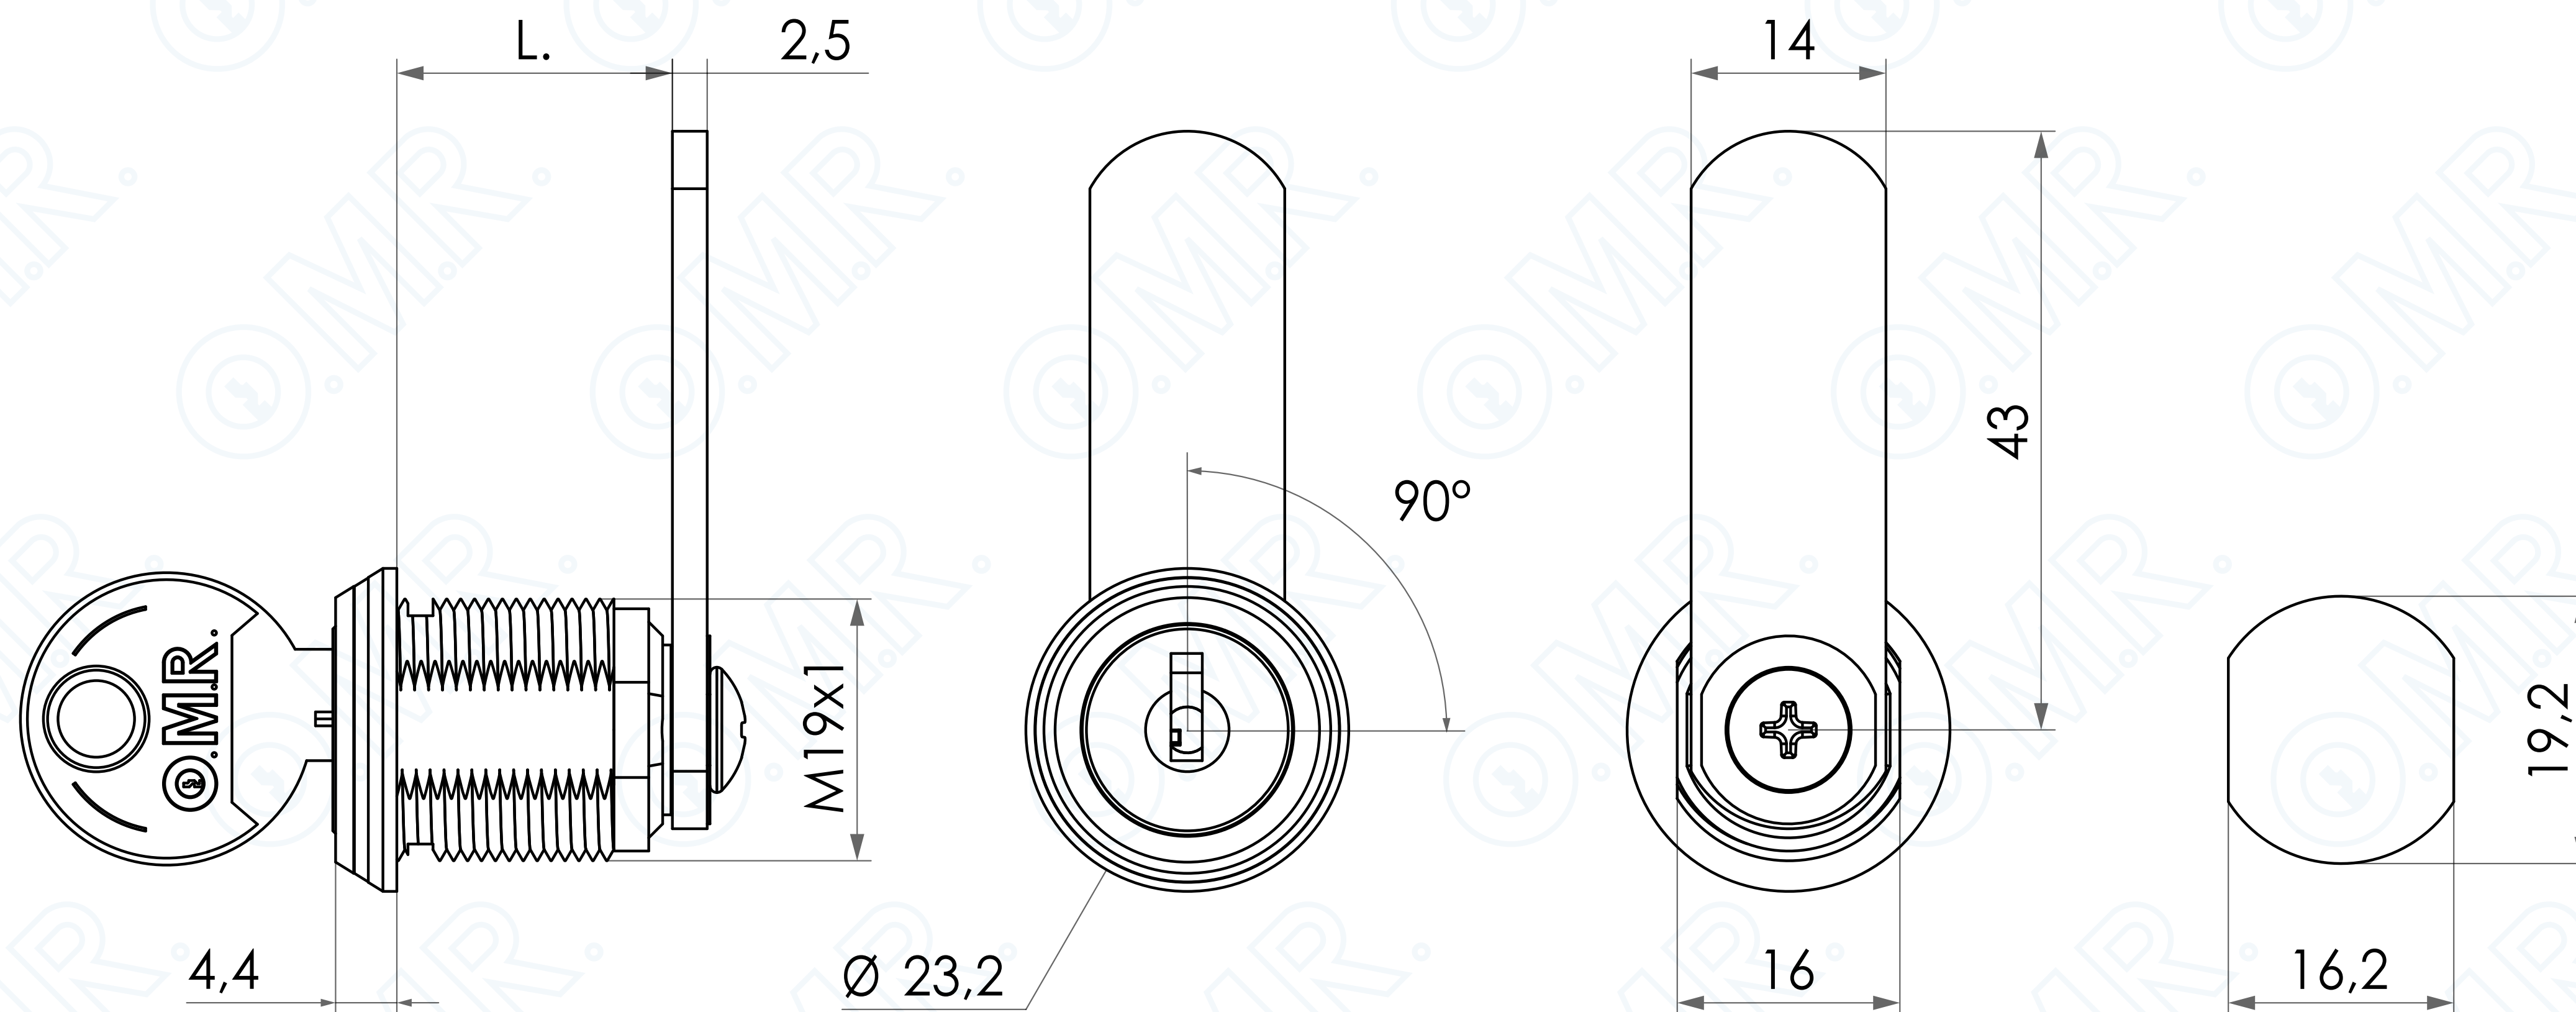

Serratura universale a lamelle Ø 19  
Codice prodotto: 165580

Cod. 165580

SCOPRILA ONLINE