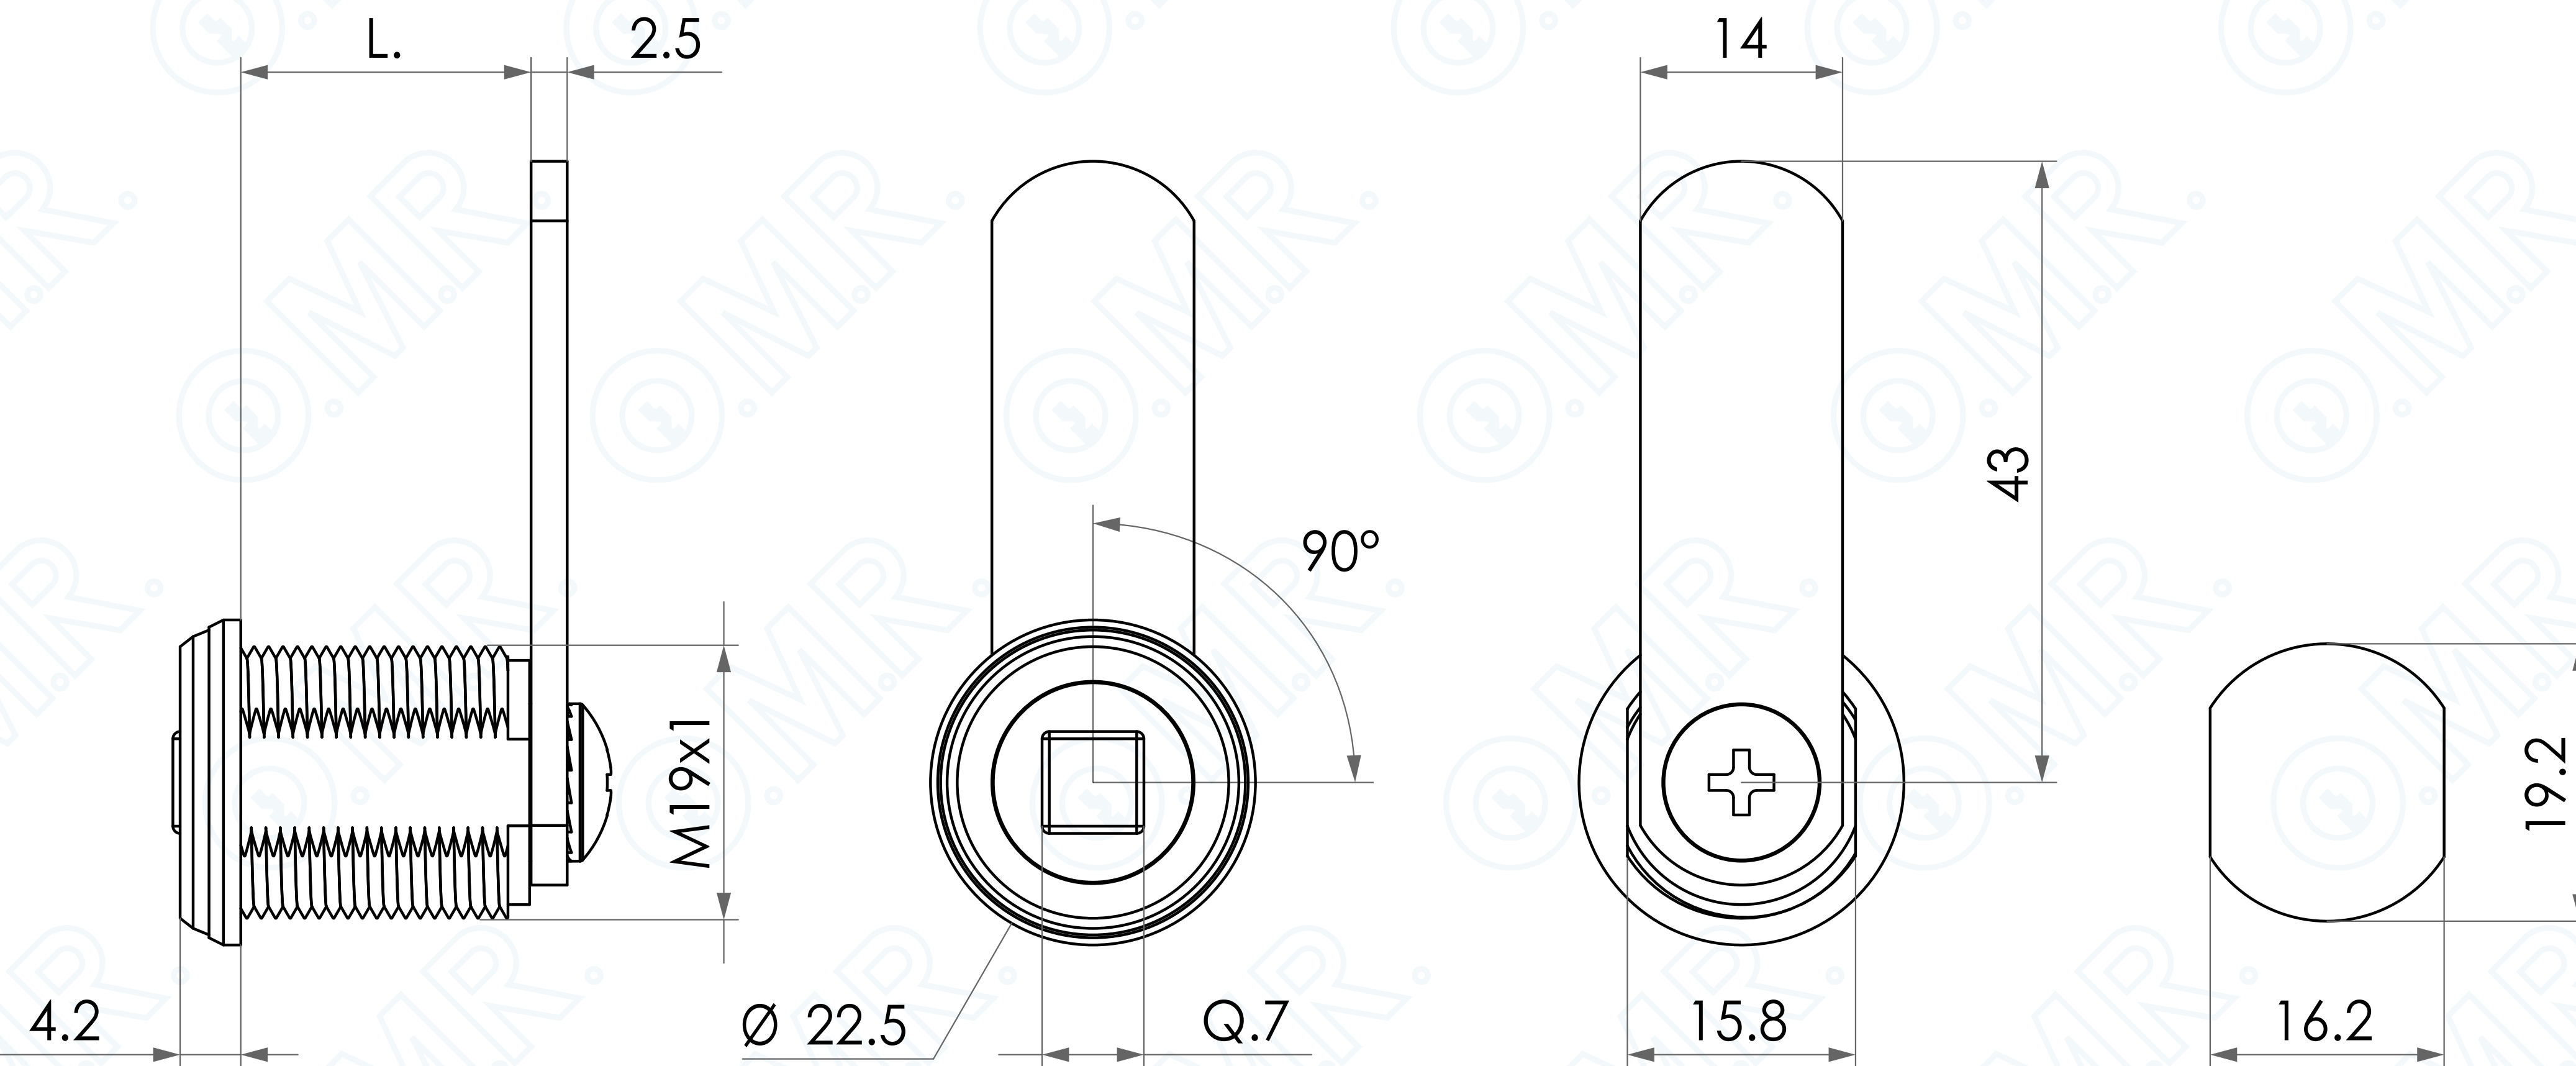

Chiusura a impronta quadro 7

Codice prodotto: 162100

Cod. 162100

SCOPRILA ONLINE