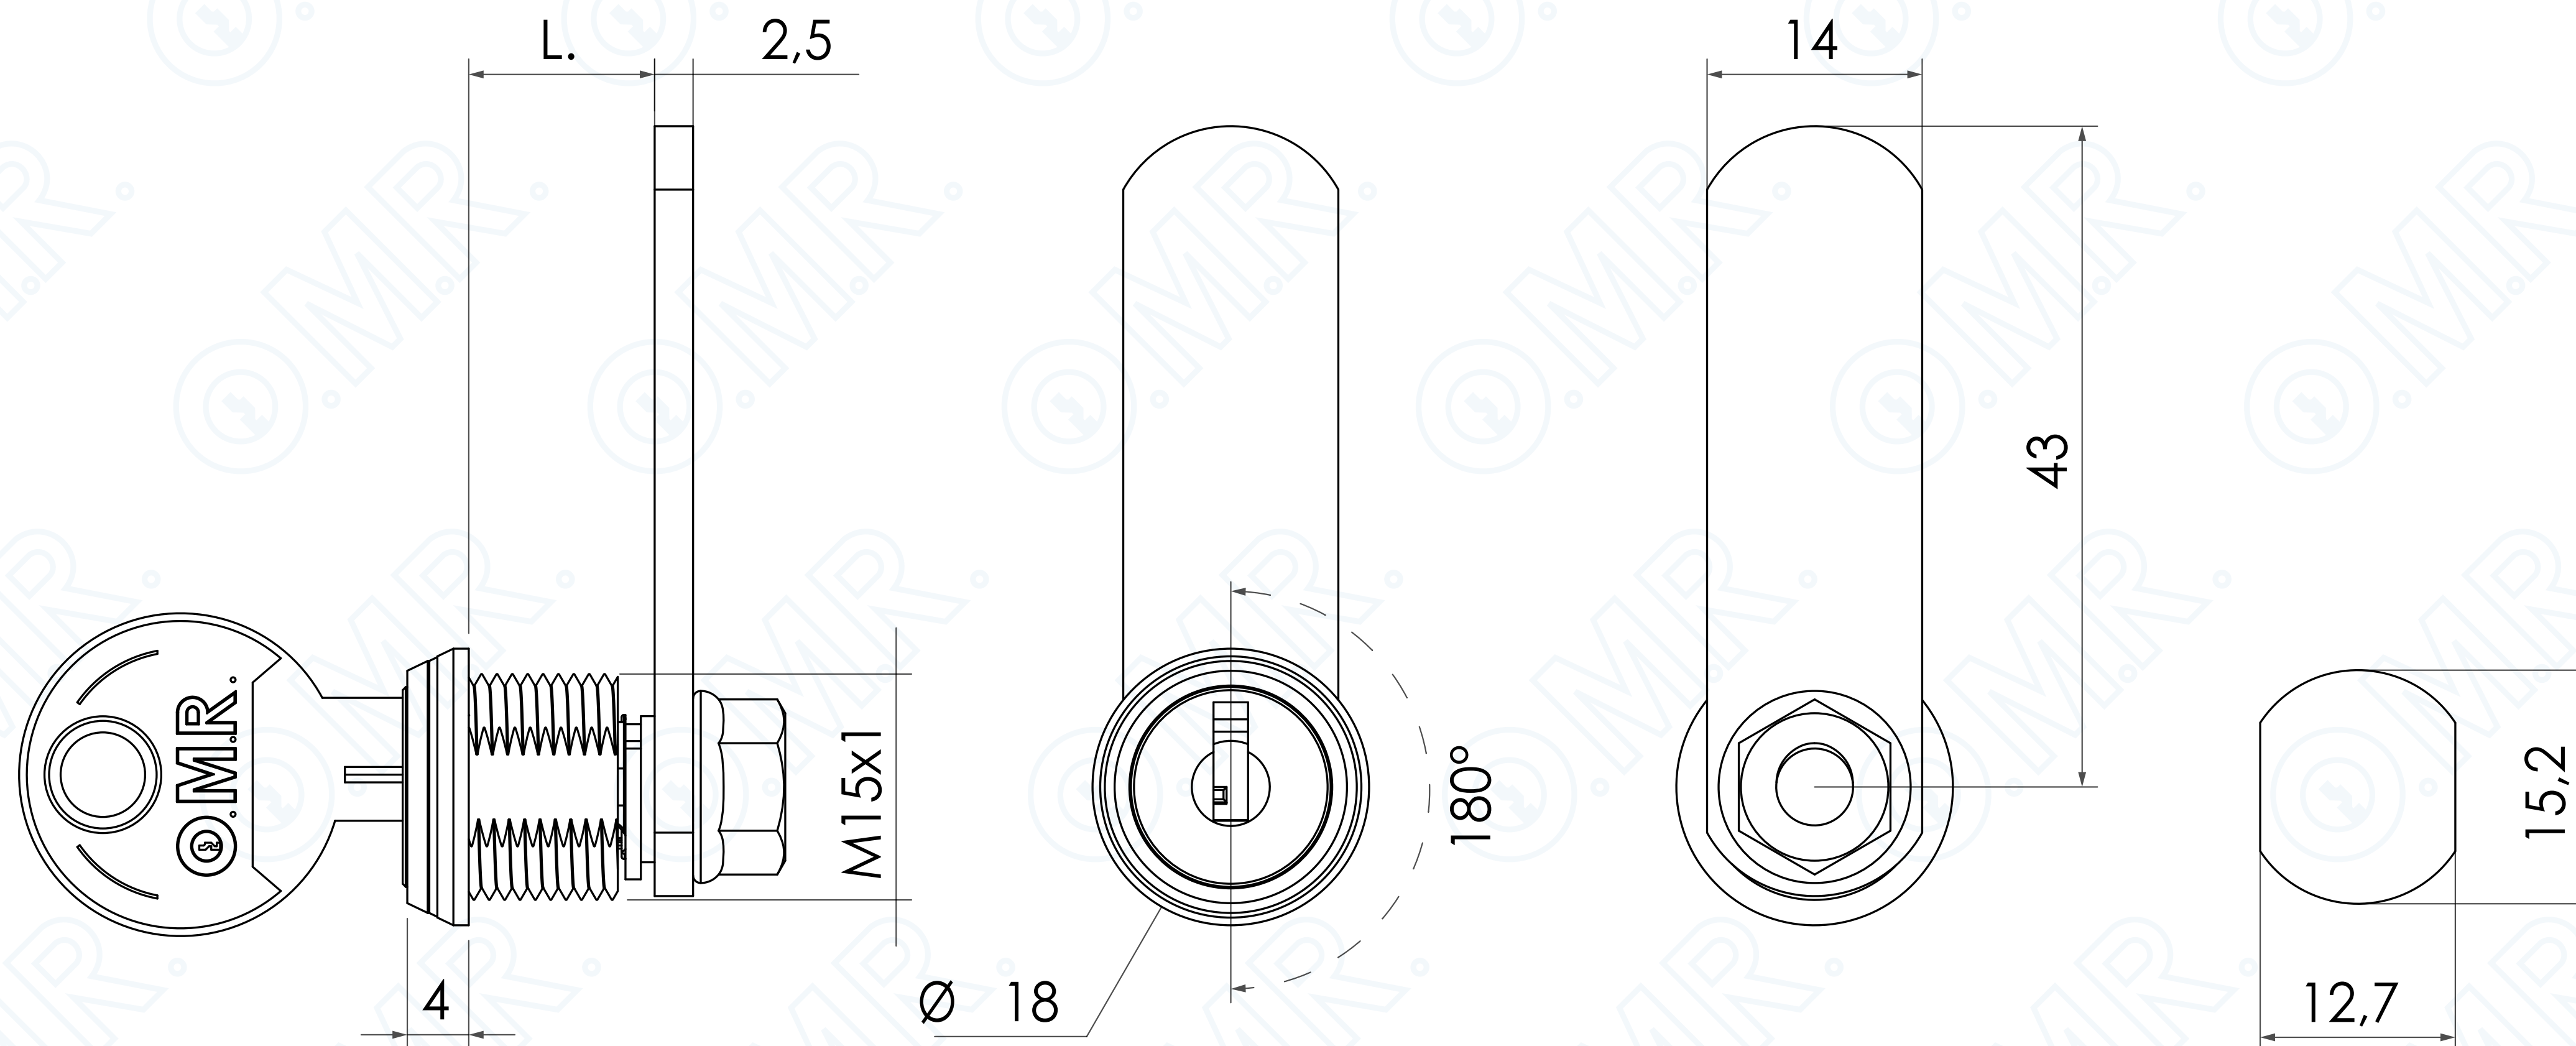

Serratura universale a lamelle

Codice prodotto: 160041

Cod. 160041

SCOPRILA ONLINE