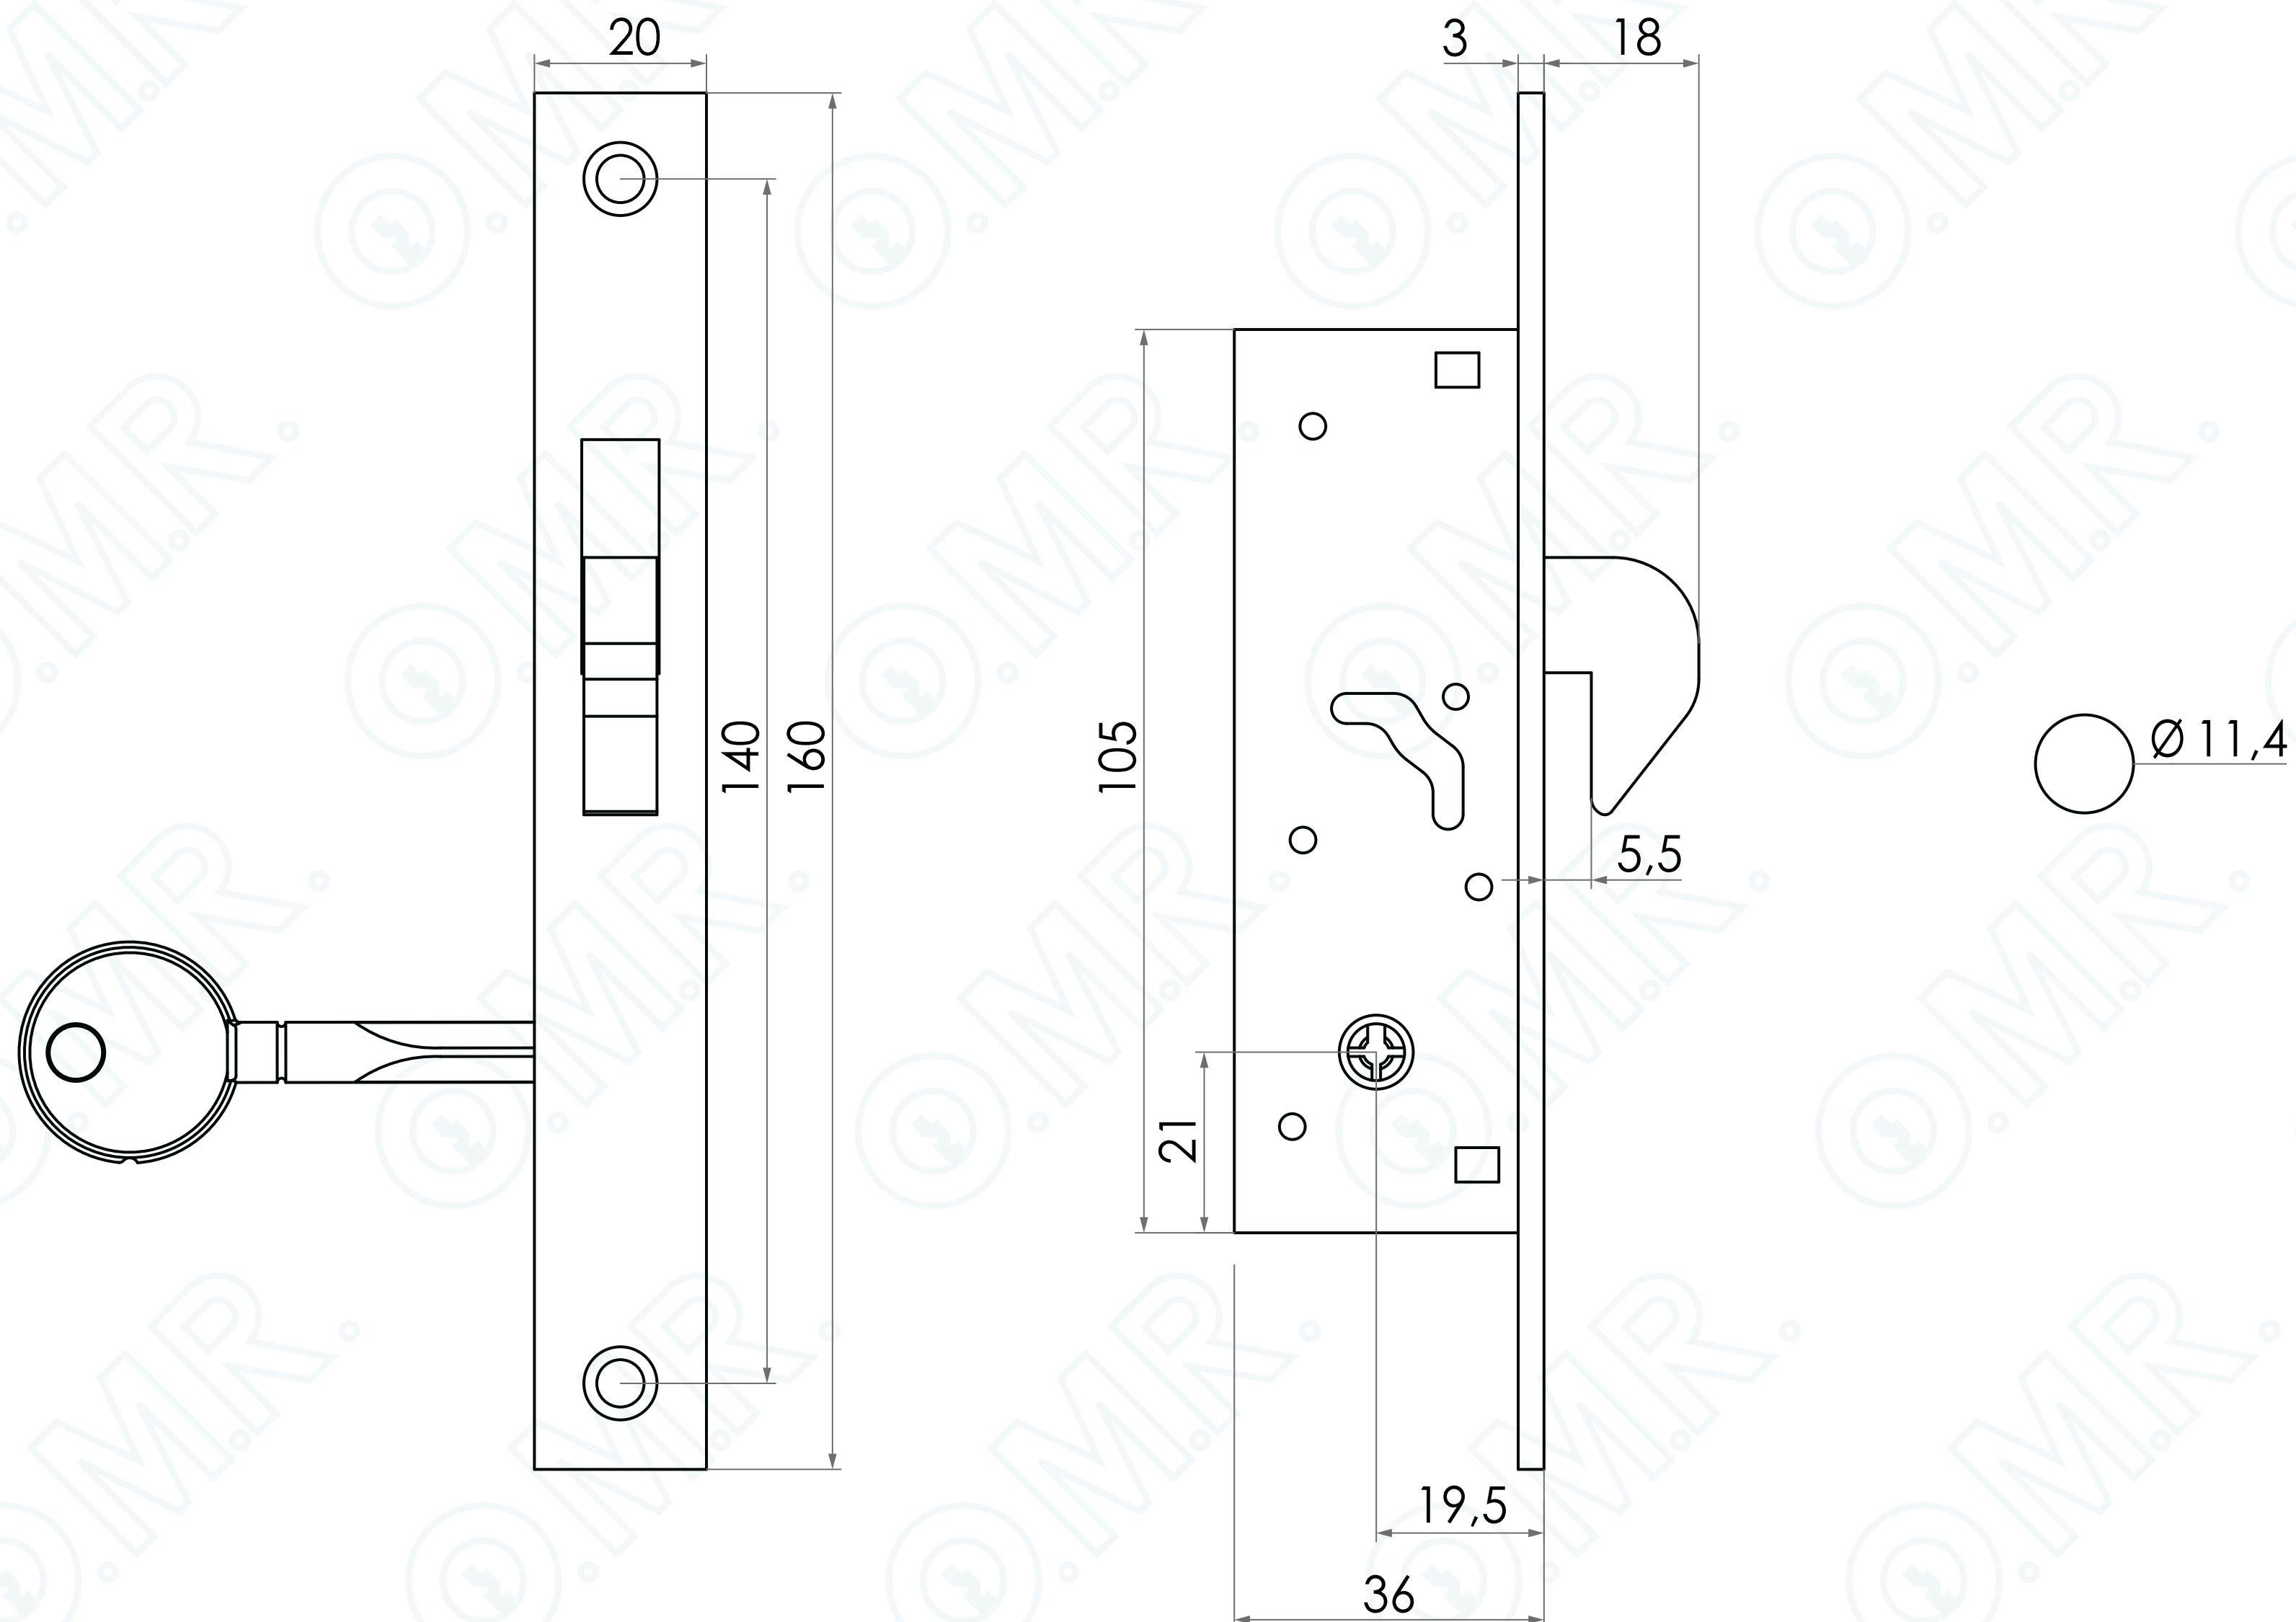

Serratura con chiave a spillo da montante con gancio basculante

Codice prodotto: 100875

Cod. 100875

SCOPRILA ONLINE