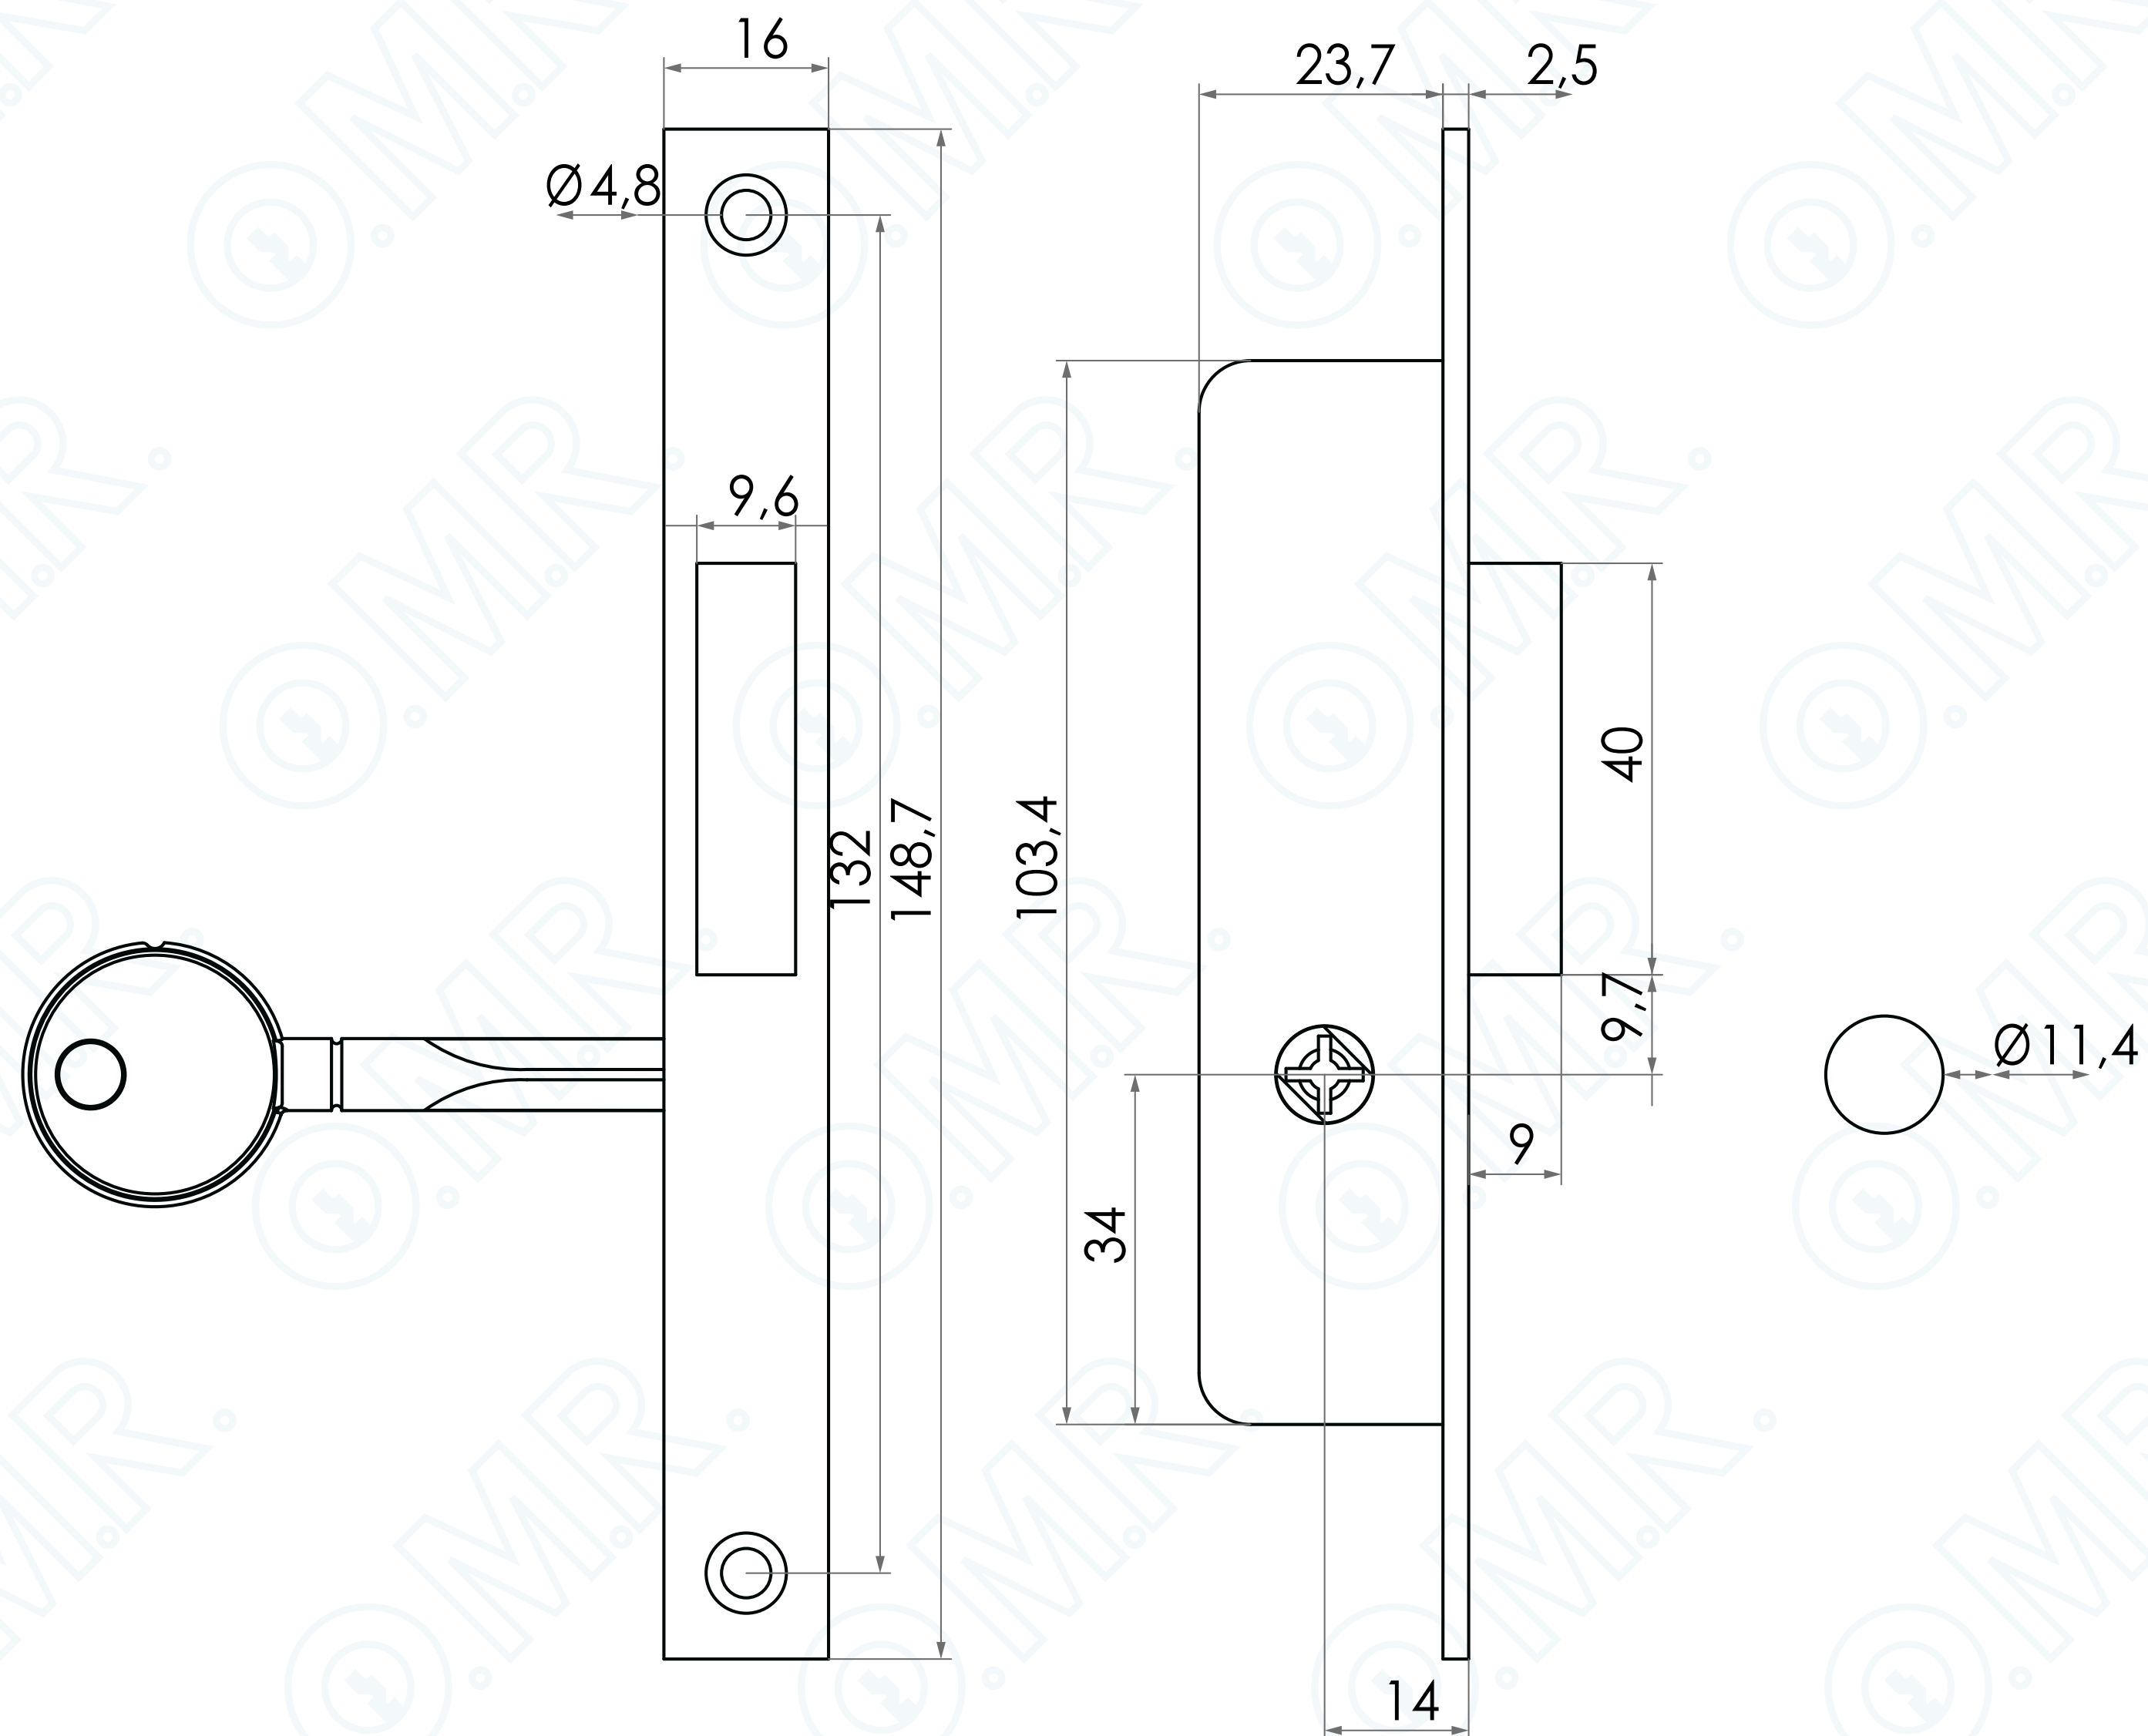

# Serratura con chiave a spillo da montante

Codice prodotto: 100872

Cod. 100872

SCOPRILA ONLINE