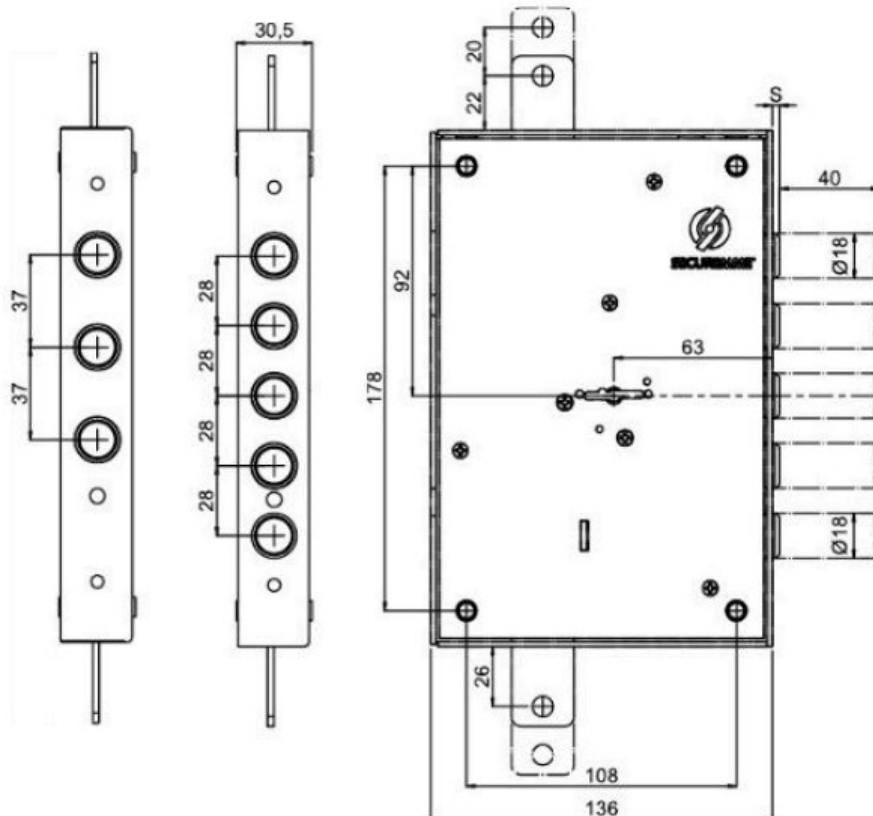

# SECUREMME®

SERRATURA APPLICARE BLINDATI SERIE 240 SECUREMME  
CON CUORE SECURMAP TRIPLICE CHIUSURA

3+1T chiavi/keys		5+1T chiavi/keys					
Apertura porta/Opening door		Apertura porta/Opening door					
				Sporgenza pistoni (S) Projection bolts (S)	Interasse Interspace		
<b>Universale reversibile</b> <i>Universal reversible</i>		<b>Universale reversibile</b> <i>Universal reversible</i>					
<b>240 1 DCR0328S56</b>	2509	<b>240 1 DCR0328S57</b>	2563	3 mm	28 mm	50 mm	5
<b>240 1 DCR0337S56</b>	2420	<b>240 1 DCR0337S57</b>	2474	3 mm	37 mm	50 mm	5
<b>240 1 DCR1328S56</b>	2613	<b>240 1 DCR1328S57</b>	2667	13 mm	28 mm	50 mm	5
<b>240 1 DCR1337S56</b>	2472	<b>240 1 DCR1337S57</b>	2526	13 mm	37 mm	50 mm	5

**Interasse**  
**Interspace**  
**37 mm**

**Interasse**  
**Interspace**  
**28 mm**

[WWW.FERRAMENTAPARIDE.IT](http://WWW.FERRAMENTAPARIDE.IT)