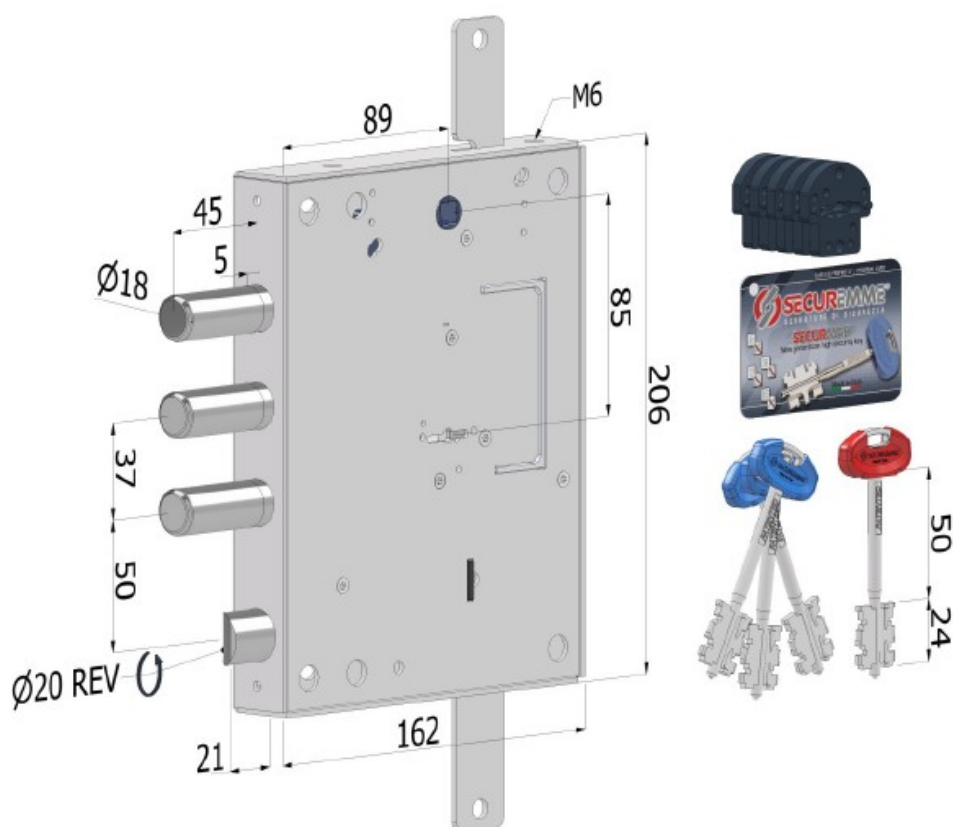

SCHEDA TECNICA

PARIDE

SECUREMME®

SERRATURA APPLICARE BLINDATI SERIE 240 SECUREMME
SECURMAP TRIPLICE CHIUSURA GARDESA

2401SCR8937S56GS

Peso (g): 2.030

Conf (pz): 1

Scatola (pz): 5

Serratura triplice 240 doppia mappa SECURMAP24/4 giri/corsa
40/DX+SX/CR/E.89/INT.37/1+3 chiavi OCC5/compatibile GARDESA

Fissaggio	Mano	Finitura	Entrata - Sporgenza	Interasse
Laterale con 4 viti M6	Ambidestra	Chromiting	E. 90 mm	37 mm
Tipo	Versione	Numero	Ricambio compatibile	
Doppia mappa Securmap24 con ID card a duplicazione protetta	OCC5 brevettata L.95 mm	1 chiave rossa di servizio 2 giri e 3 chiavi padronali 4 giri	GARDESA	