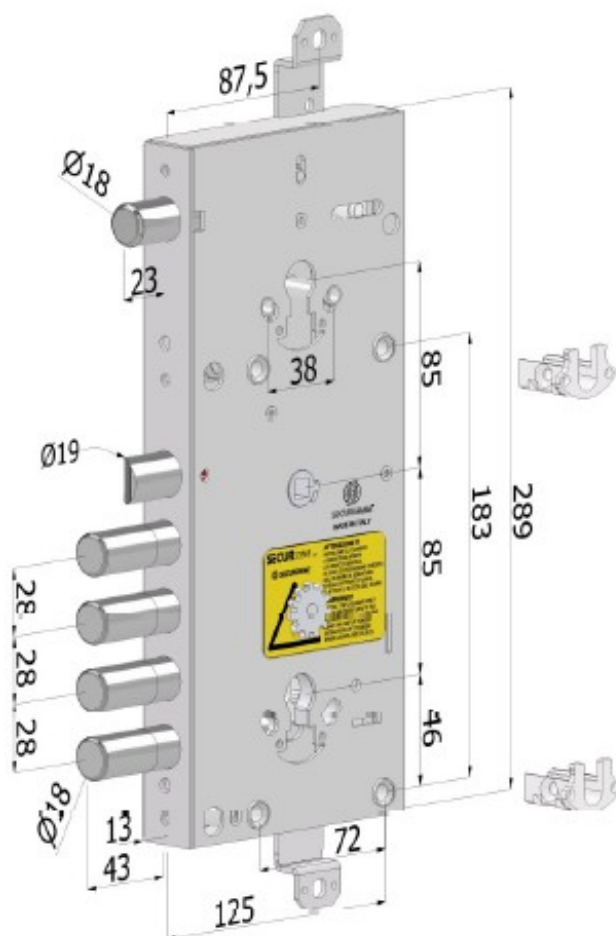

SCHEDA TECNICA

PARIDE

SECUREMME®

SERRATURA APPLICARE BLINDATI SERIE TOP GEAR
168 SECUREMME TRIPLICE CHIUSURA AD INGRANAGGI

1681SCR1328CT2VG

Peso (g): 2.521

Conf (pz): 1

Scatola (pz): 5

Serratura tripla 168C ad ingranaggi TOP-GEAR/DOPPIO CILINDRO/corsa 30+20/SX+DX/cr/s.13/int.28/aletta/2SECURTINA (compatibile vighi 3 pistoni)

Fissaggio	Mano	Finitura	Entrata - Sporgenza	Interasse
Planare	Ambidestra	Chromiting	E.64 - S.13 mm	28 mm
Tipo	Versione	Numero	Ricambio compatibile	
Cilindro Europeo (fissaggio aletta C)	Trappola SECURTINA	2 trappole destra e sinistra	VIGHI	