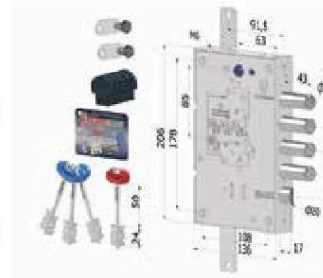

**2501DCR0328S56DR**

2580 g

1 Pz

5 Pz

Serratura tripla 250 DX E.63 int.28 mm Dierre/Atra 6111 c/cuore SECURMAP 1+3 CHIAVI OCC5 conf. singola  
 Triple lock 250 DX E.63 int.28 mm Dierre/Atra 6111 /SECURMAP heart 1+3 KEYS OCC5 single pack

Fissaggio/Fixing	Mano/Hand	Finitura/Finishing	E+S	Int
Planare e/o laterale Planar and/or lateral	Destra con scrocco reversibile per porte a tirare o spingere Right with latch reversible for doors to pull or push	Chromiting	E.64 - S.03 mm	28 mm
Tipo/Type	Versione/Versión	Numero/Number	Ricambio/Spare part	
Doppia mappa SECURMAP24 SECURMAP24 double bit	OCC5 brevettata L.95 mm OCC5 patented L. 95 mm	1+3 chiavi con ID card a duplicazione protetta 1+3 keys with ID card with protected duplication	<b>ATRA-DIERRE</b>	