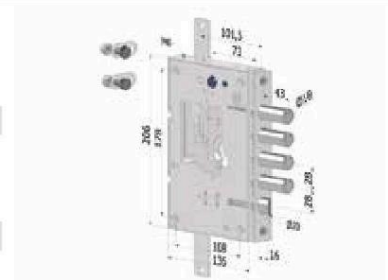

2501DCR7328XXXDR

2490 g 1 Pz 5 Pz

Serratura tripla 250 plan+lat DX CR E.73 int.28 Dierre/Atra 7111 s/cuore da ordinare a parte conf. singola
Triple lock 250 plan+lat DX CR E.73 int.28 Dierre/Atra 7111 /heart to be ordered separately single pack

Fissaggio/Fixing	Mano/Hand	Finitura/Finishing	E+S	Int
Planare e/o laterale <i>Planar and/or lateral</i>	Destra con scrocco reversibile per porte a tirare o spingere <i>Right with latch reversible for doors to pull or push</i>	Chromiting	E.73 - S.03 mm	28 mm
Tipo/Type	Versione/Version	Numero/Number	Ricambio/Spare part	
			ATRA-DIERRE