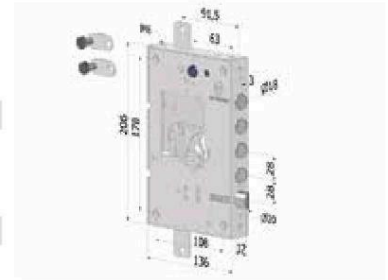

2501DCR6328XXXDR

2030 g 1 Pz 5 Pz

Serratura tripla 250 plan+lat DX CR E.63 int.28 Dierre/Atra 6111 s/cuore da ordinare a parte conf. singola
Triple lock 250 plan+lat DX CR E.63 int.28 Dierre/Atra 6111 /heart to be ordered separately single pack

Fissaggio/Fixing	Mano/Hand	Finitura/Finishing	E+S	Int
Planare e/o laterale <i>Planar and/or lateral</i>	Destra con scrocco reversibile per porte a tirare o spingere <i>Right with latch reversible for doors to pull or push</i>	Chromiting	E.64 - S.03 mm	28 mm
Tipo/Type	Versione/Version	Numero/Number	Ricambio/Spare part	
			ATRA-DIERRE