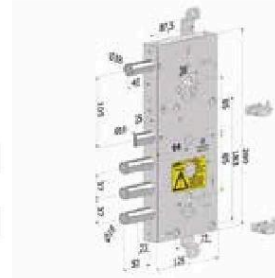

**1681SCR2337CT2**

2521 g

1 Pz

5 Pz

Serratura tripla 168C a cremagliera TOP GEAR/DOPPIO CILINDRO/  
 corsa 30+20/SX+DX/cr/s.23/int.37/aletta/2SECURTINA (compatibile Alias)  
 Triple lock 168C TOP GEAR/DOUBLE CYLINDER/stroke  
 30+20/L+R/cr/s.23/int.37/fin/2SECURTINA (Alias compatible)

Fissaggio/Fixing	Mano/Hand	Finitura/Finishing	E+S	Int
Planare/Planar	Ambidestra/Ambidextrous	Chromiting	E.64 - S.23 mm	37 mm
Tipo/Type	Versione/Versión	Numero/Number	Ricambio/Spare part	
Eurocilindro con fissaggio aletta C Eurocylinder with cylinder fixing	Trappola "SECURTINA" "SECURTINA" trap	2 trappole destra e sinistra 2 traps right and left	<b>ALIAS</b>	

Fori fissaggio Protector Ø8 mm (Ø6 con riduttore) - Protector fixing holes Ø8 mm (Ø6 with reducer)

**2401DCR7328S56DR**

2608 g

1 Pz

5 Pz

Serratura tripla 240 doppia mappa SECURMAP24/4 giri/  
 corsa 40/DX+SX/CR/E.73/INT.28/1+3 chiavi OCC5/compatibile Dierre/Atra 7111/7112  
 Triple lock 240 double bit SECURMAP24/4 turns/stroke  
 40/R+L/CR/E.73/INT.28/1+3 keys OCC5/Dierre/Atra 7111/7112 compatible

Fissaggio/Fixing	Mano/Hand	Finitura/Finishing	E+S	Int
Planare e/o laterale Planar and/or lateral	Ambidestra/Ambidextrous	Chromiting	E.64 - S.03 mm	28 mm
Tipo/Type	Versione/Versión	Numero/Number	Ricambio/Spare part	
Doppia mappa SECURMAP24 SECURMAP24 double bit	OCC5 brevettata L.95 mm OCC5 patented L. 95 mm	1+3 chiavi con ID card a duplicazione protetta 1+3 keys with ID card with protected duplication	<b>ATRA-DIERRE</b>	