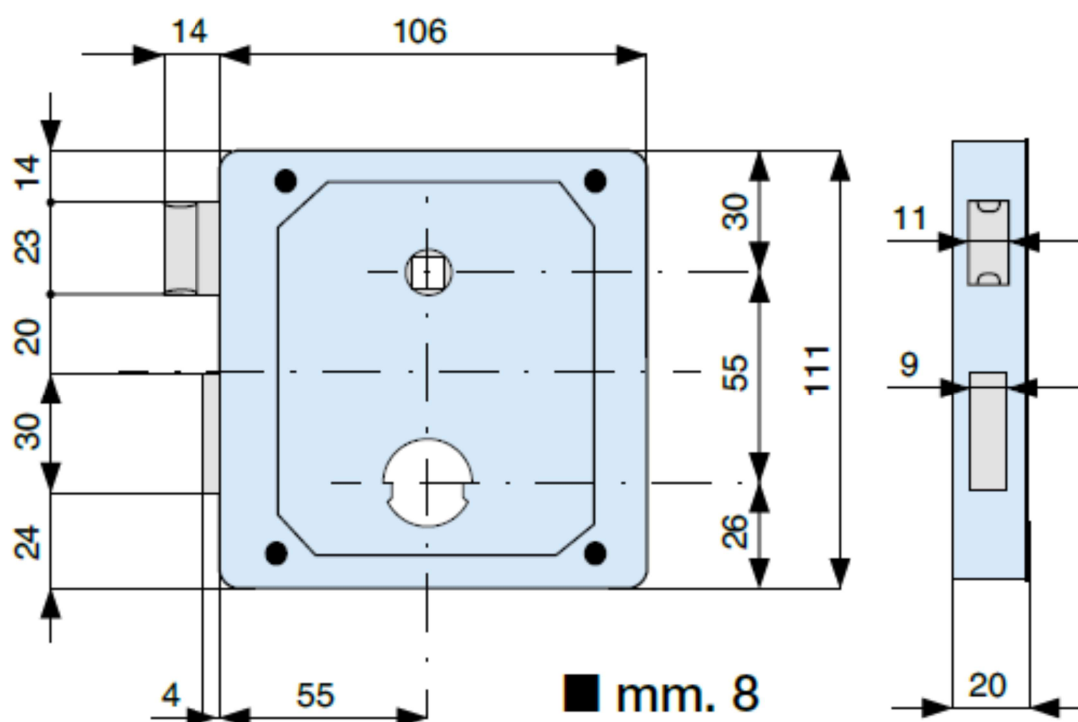

SCHEDA TECNICA

PARIDE

SERRATURA DA APPLICARE REVERSIBILE 437_ MG

con cilindro
with cylinder

019.56.0

codice code

ENT

437550 000