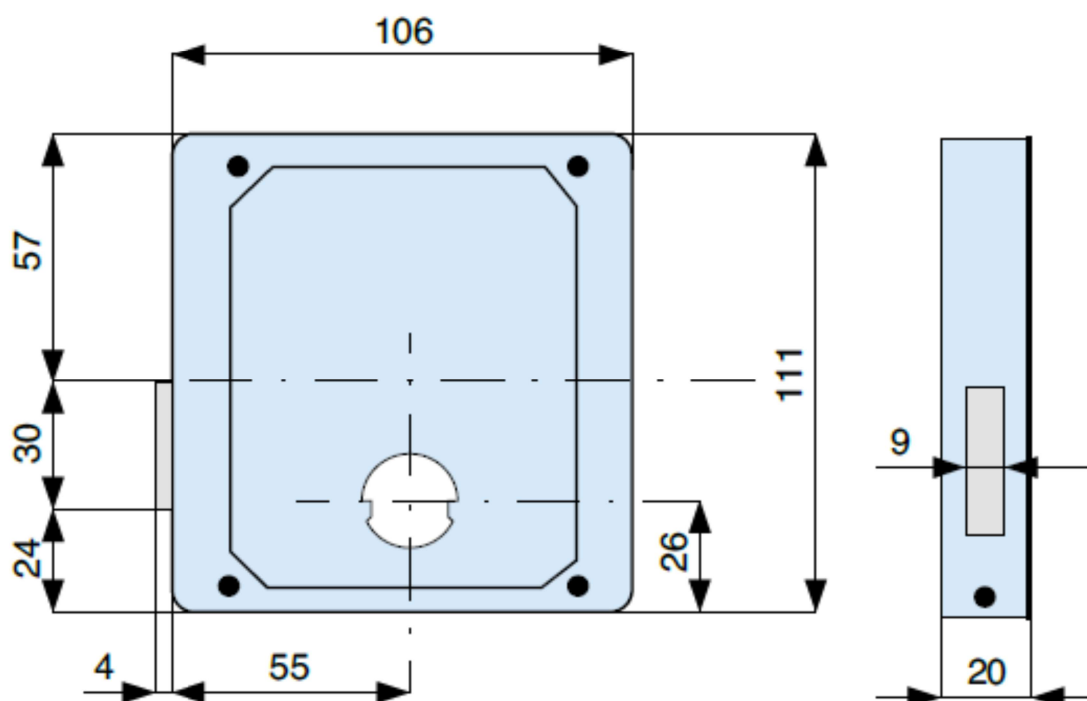

SCHEDA TECNICA

PARIDE

SERRATURA DA APPLICARE REVERSIBILE 427_MG

con cilindro with cylinder	codice code ENT
019.56.0 	427550 000
019.80.0 	427558 000

WWW.FERRAMENTAPARIDE.IT