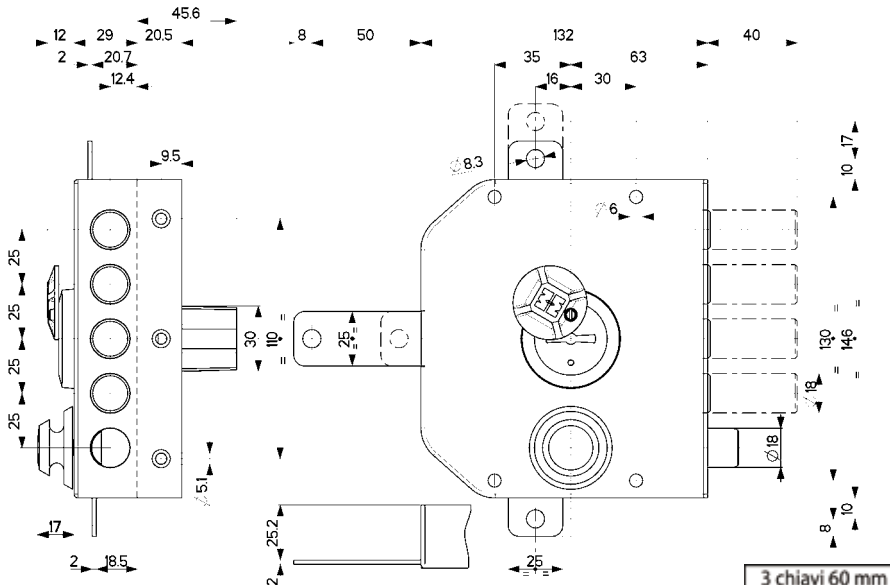

20.550

MADE IN ITALY

Caratteristiche

- Laterali, tripli o quintuplici
- Entrata chiave mm 63
- Corsa chiavistelli mm 40
- Tutti gli articoli sono forniti destri e sinistri (specificare nell'ordine)
- Finiture: Verniciata

Dotazione di serie:

Laterali - art. 20500/510

- n. 3 chiavi mm 60, art. 92315/4
- n. 1 mostrina art. 95147/4
- n. 1 ferrogliera art. 94122
- viti e minuteria

Triplici - art. 20520/530

- n. 3 chiavi mm 60, art. 92315/4
- n. 1 mostrina art. 95147/4
- n. 1 ferrogliera art. 94122
- n. 2 passanti aste art. 99152
- n. 1 cavallotto art. 99153
- n. 1 bocchetta a pavimento art. 99151
- viti e minuteria

Quintuplici - art. 20540/550

- n. 3 chiavi mm 60, art. 92315/4
- n. 1 mostrina art. 95147/4
- n. 1 ferrogliera art. 94122
- n. 2 passanti aste art. 99152
- n. 1 cavallotto art. 99153
- n. 1 bocchetta a pavimento art. 99151
- viti e minuteria

ASTE E DEVIATORE NON COMPRESI

20.500

Finitura	Prezzo €
Verniciata	

Laterale