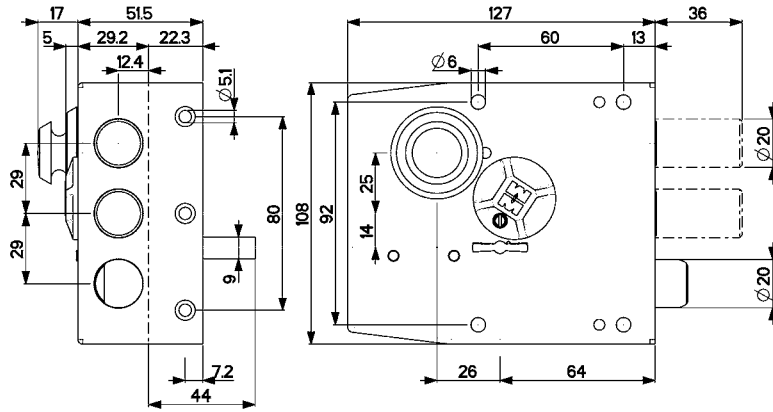

20.511

MADE
IN
ITALY

Caratteristiche

- Laterali
- Entrata chiave mm 63
- Corsa chiavistelli mm 36
- Tutti gli articoli sono forniti destri e sinistri (specificare nell'ordine)
- Finitura: Verniciata

Dotazione di serie :

- n. 3 chiavi gambo mm 60, art. 92106/5
- n. 1 mostrina art. 95223
- n. 1 ferrogliera art. 94128
- viti e minuterie