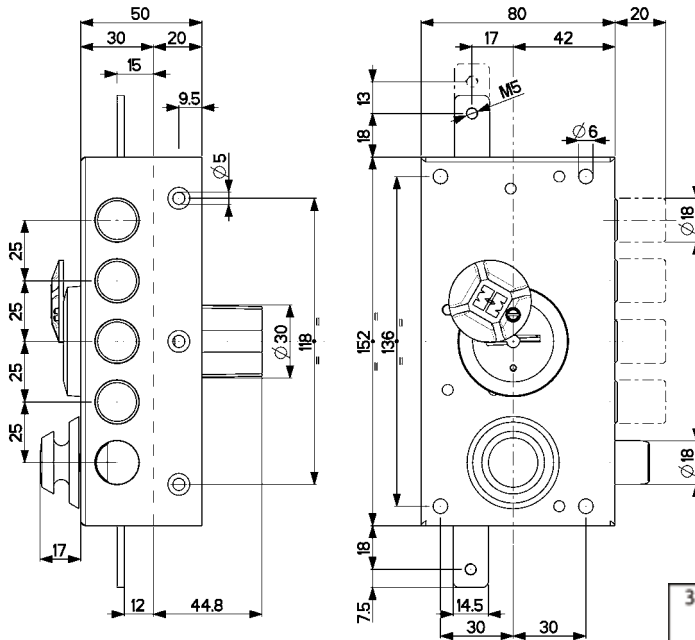

20

**SERRATURE
DOPPIA MAPPA
APPLICARE**

safeguarding your security

20.537

MADE
IN
ITALY

Caratteristiche

- Laterali o triplici
- Entrata chiave mm 42
- Corsa chiavistelli mm 20
- Tutti gli articoli sono forniti destri e sinistri (specificare nell'ordine)
- Finitura unica: Verniciata bronzo

Dotazione di serie:

Laterali - art. 20507/517

- n. 3 chiavi gambo mm 60, art. 92106
- n. 1 mostrina art. 95215
- n. 1 ferrogliera art. 94293
- viti e minuteria

Triplici - art. 20527/537

- n. 3 chiavi gambo mm 60, art. 92106
- n. 1 mostrina art. 95215
- n. 1 ferrogliera art. 94293
- n. 2 passanti aste art. 99292
- n. 1 cavallotto art. 99289
- n. 1 bocchetta a pavimento art. 99151
- viti e minuteria

20.511

MADE
IN
ITALY

Caratteristiche

- Laterali
- Entrata chiave mm 63
- Corsa chiavistelli mm 36
- Tutti gli articoli sono forniti destri e sinistri (specificare nell'ordine)
- Finitura: Verniciata

Dotazione di serie :

20.550

MADE IN ITALY

Caratteristiche

- Laterali, tripli o quintuplici
- Entrata chiave mm 63
- Corsa chiavistelli mm 40
- Tutti gli articoli sono forniti destri e sinistri (specificare nell'ordine)
- Finiture: Verniciata