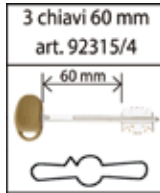

20.550

MADE IN ITALY

Caratteristiche

- Laterali, tripli o quintuplici
- Entrata chiave mm 63
- Corsa chiavistelli mm 40
- Tutti gli articoli sono forniti destri e sinistri (specificare nell'ordine)
- Finiture: Verniciata

Dotazione di serie:

Laterali - art. 20500/510

- n. 3 chiavi mm 60, art. 92315/4
- n. 1 mostrina art. 95147/4
- n. 1 ferrogliera art. 94122
- viti e minuteria

Triplici - art. 20520/530

- n. 3 chiavi mm 60, art. 92315/4
- n. 1 mostrina art. 95147/4
- n. 1 ferrogliera art. 94122
- n. 2 passanti aste art. 99152
- n. 1 cavallotto art. 99153
- n. 1 bocchetta a pavimento art. 99151
- viti e minuteria

Quintuplici - art. 20540/550

- n. 3 chiavi mm 60, art. 92315/4
- n. 1 mostrina art. 95147/4
- n. 1 ferrogliera art. 94122
- n. 2 passanti aste art. 99152
- n. 1 cavallotto art. 99153
- n. 1 bocchetta a pavimento art. 99151
- viti e minuteria

ASTE E DEVIATORE NON COMPRESI