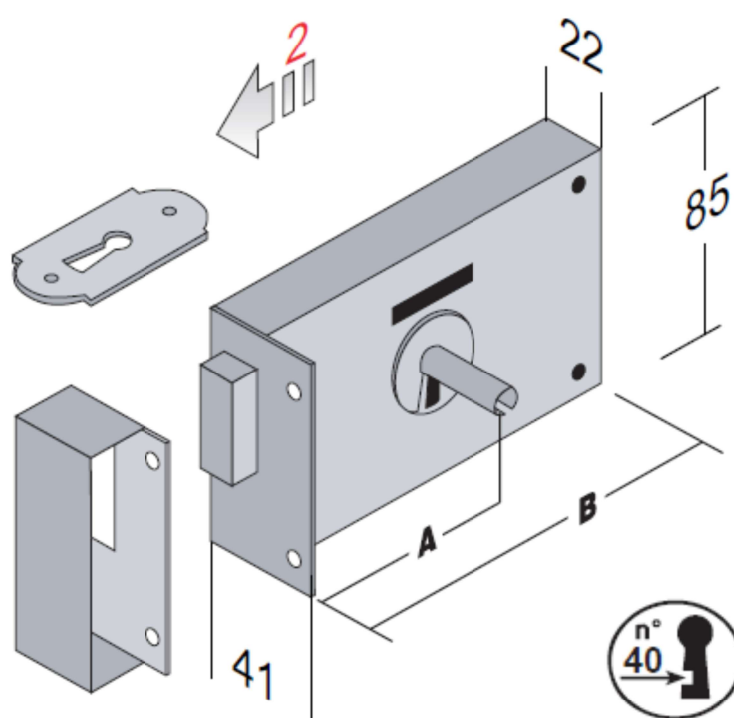

SCHEDA TECNICA

**PARIDE**

**BONAITI**  
SERRATURE DAL 1936

SERRATURA APPLICARE SOLO CATENACCIO MOD. 176 BONAITI

**MOD. 176**

A	B
40	80
50	100
60	120
70	140

**ACCIAIO**

ENTRATA (A)	FINITURA	CODICE			DX/SX
40	VERNICIATO	4L1760800D	•		Destra
	VERNICIATO	4L1760800S	•		Sinistra
50	VERNICIATO	4L1761000D	•		Destra
	VERNICIATO	4L1761000S	•		Sinistra
60	VERNICIATO	4L1761200D	•		Destra
	VERNICIATO	4L1761200S	•		Sinistra
70	VERNICIATO	4L1761400D	•		Destra
	VERNICIATO	4L1761400S	•		Sinistra