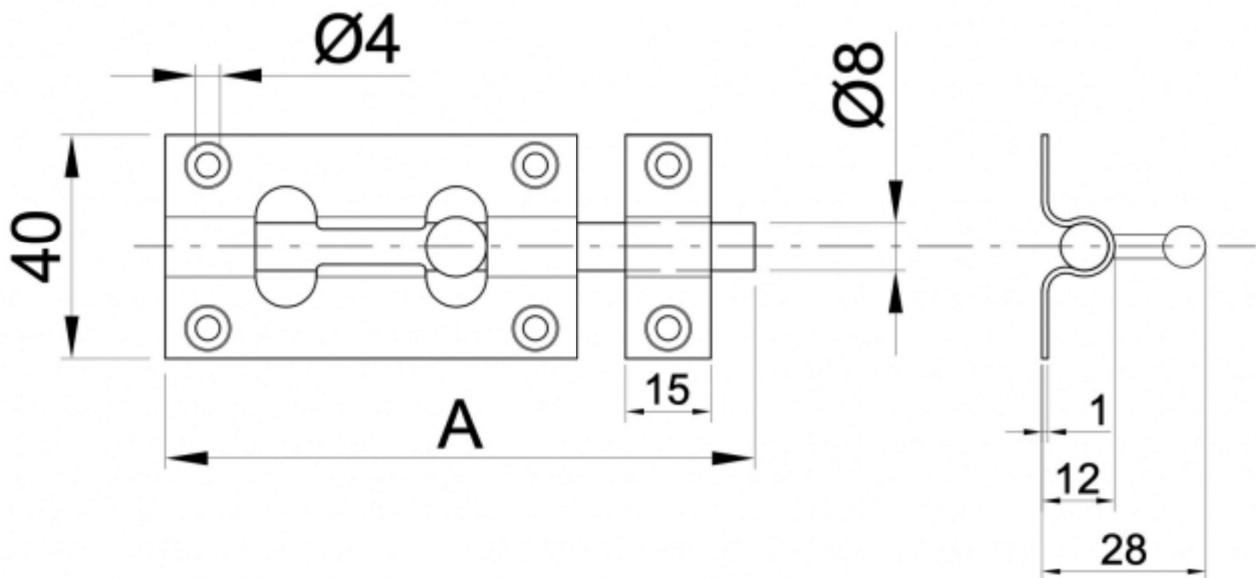

SCHEDA TECNICA

 **PARIDE**

CATENACCIO A CANNONE 7 IBFM

A	60	80	100	120	140
---	----	----	-----	-----	-----

[WWW.FERRAMENTAPARIDE.IT](http://WWW.FERRAMENTAPARIDE.IT)