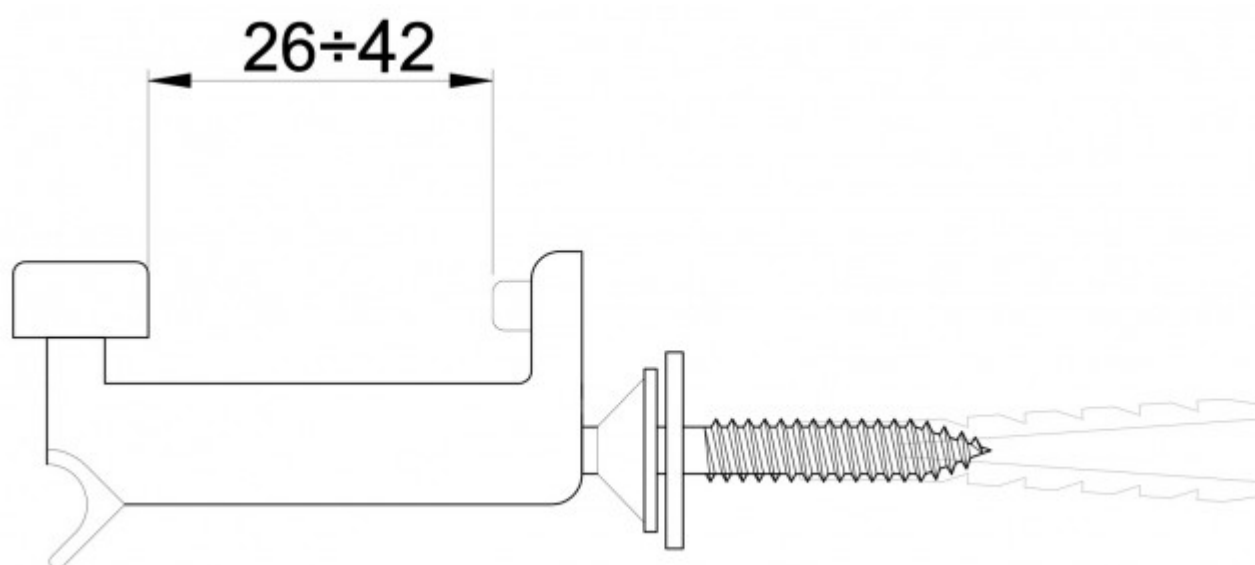

SCHEDA TECNICA

 **PARIDE**

 **IBFM**

FERMAPERSIANE IN PLASTICA NERO 638/T

[WWW.FERRAMENTAPARIDE.IT](http://WWW.FERRAMENTAPARIDE.IT)