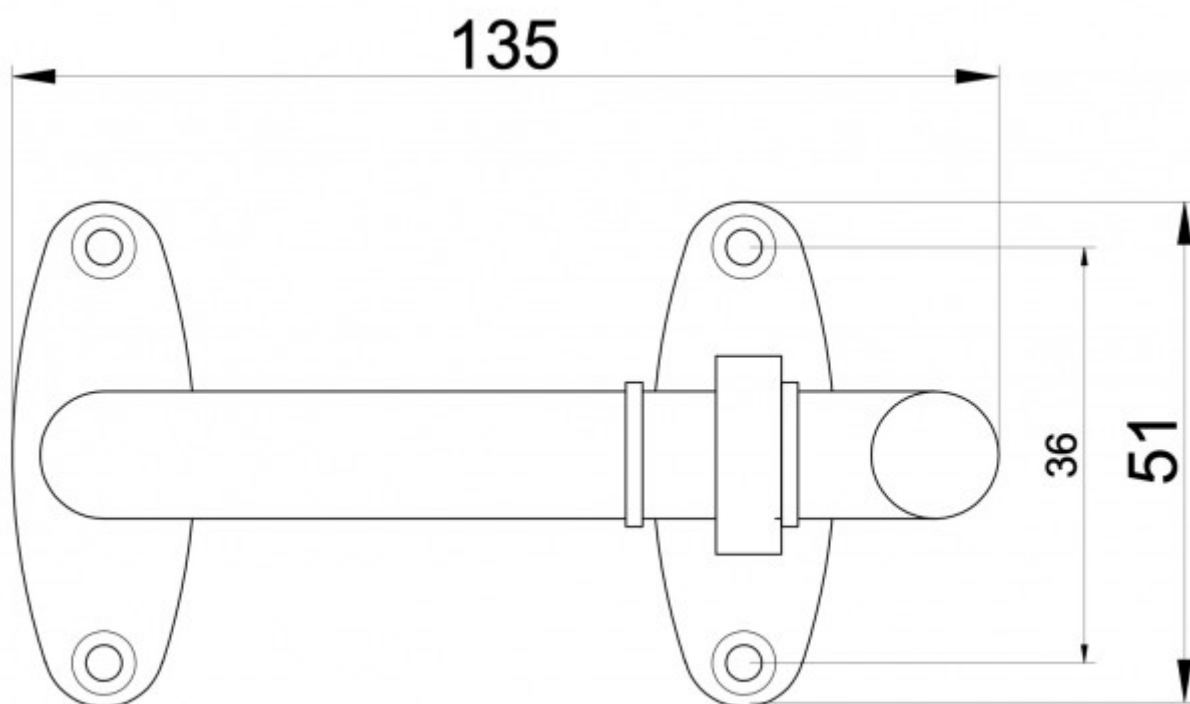

SCHEDA TECNICA

 **PARIDE**

SOCCHIUDI FINESTRA IN PLASTICA NERO 638/B IBFM

[WWW.FERRAMENTAPARIDE.IT](http://WWW.FERRAMENTAPARIDE.IT)