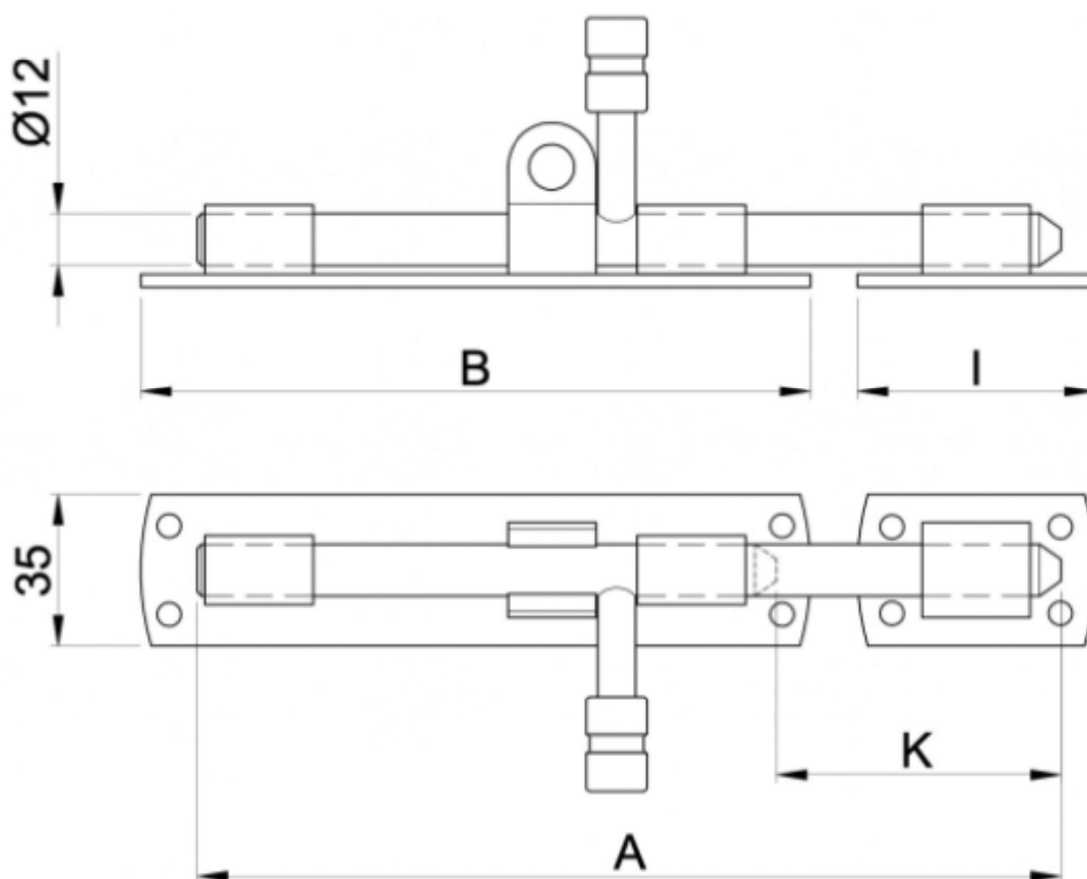

SCHEDA TECNICA

 **PARIDE**

CATENACCIO ORIZZONTALE CON PORTALUCCHETTO 62/I IBFM

A	100	150
B	68	100
I	15	40
K	30	40

WWW.FERRAMENTAPARIDE.IT