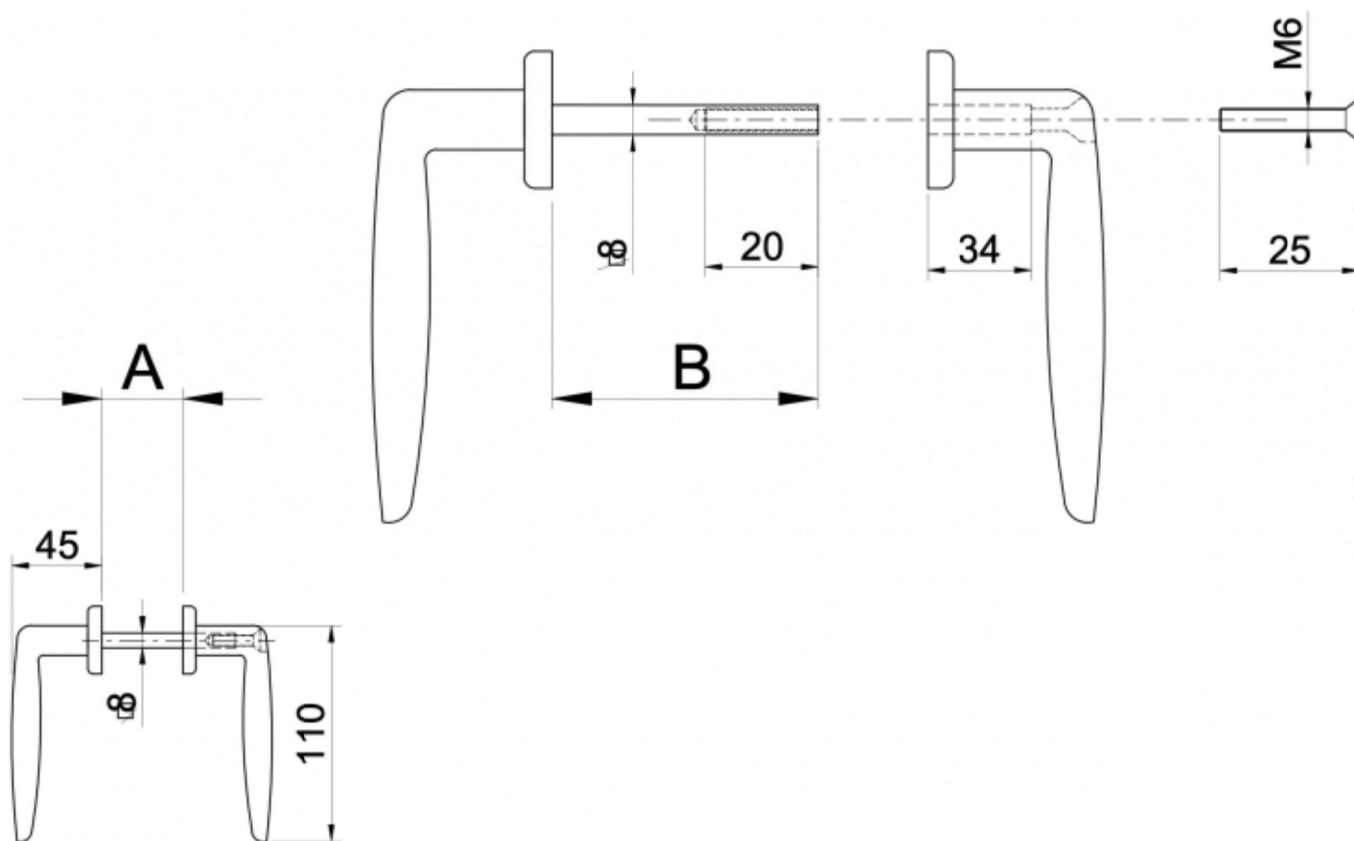

SCHEDA TECNICA

 **PARIDE**

MANIGLIA PER PORTA METALLICA GRIGIA 435/G IBFM

A	25+38	35+50	45+60	55+70
B	60	70	78	90