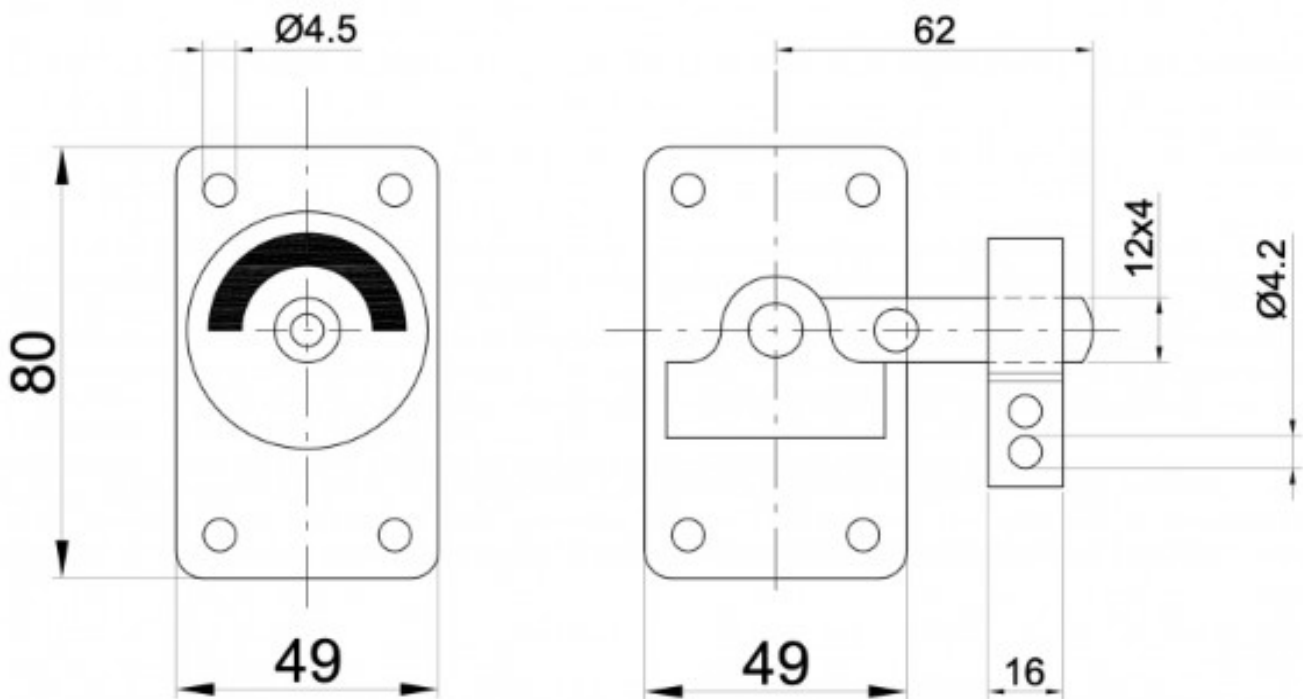

SCHEDA TECNICA

 **PARIDE**

CATENACCIO LIBERO OCCUPATO CON CHIAVE NICHELATO 37 IBFM

WWW.FERRAMENTAPARIDE.IT