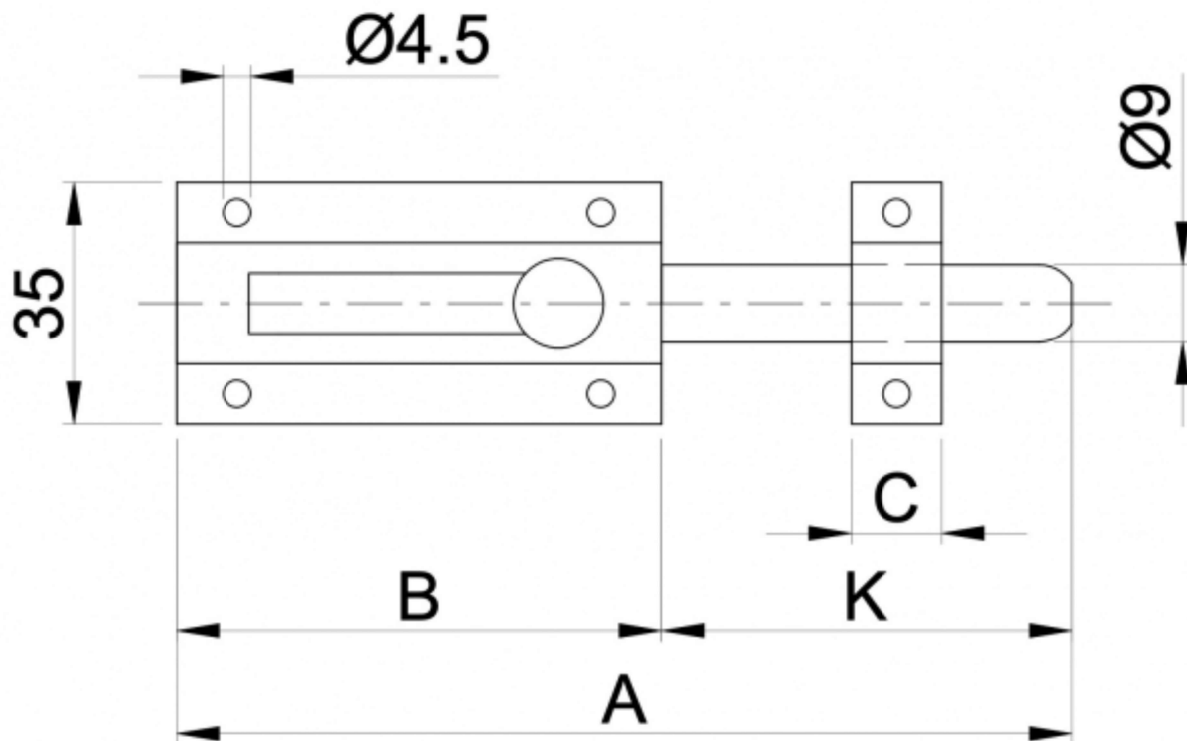

SCHEDA TECNICA

 **PARIDE**

CATENACCIO TONDO CON PORTALUCCHETTO 15 IBFM

A	70	110	150
B	50	70	90
C	15	31	50
K	17	37	57

WWW.FERRAMENTAPARIDE.IT