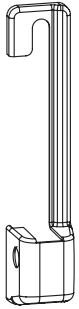

8.6.1.3 Sostegno angolare – standard

				N°
12/18-9 12/18-13 12/20-9 12/20-13	R01.1	Argento naturale	Sinistra	457669
			Destra	457670
	R01.2	Argento nuovo	Sinistra	491850
			Destra	491851
	R01.3	Titanio	Sinistra	457671
			Destra	457672
	R03.1	Ottone opaco	Sinistra	642363
			Destra	642364
	R03.2	Ottone lucido	Sinistra	491854
			Destra	491855
	R04.1	Marrone grigiastro	Sinistra	491856
			Destra	491857
	R04.3	Marrone oliva	Sinistra	491858
			Destra	491859
	R04.4	Marrone nerastro	Sinistra	457673
			Destra	457674
	R05.3	Bronzo medio	Sinistra	811461
			Destra	811462
	R05.5	Bronzo	Sinistra	637888
			Destra	637889
R07.2	Bianco traffico	Sinistra	457689	
		Destra	457690	
R07.3	Bianco crema	Sinistra	824945	
		Destra	824946	
SF	Colore speciale	Sinistra	491860	
		Destra	491861	