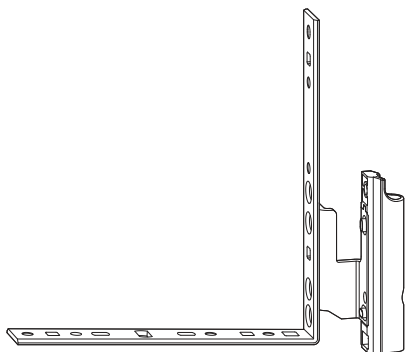

8.3.1.2 Senza guida cava

INFORMAZIONI

Cerniera angolare battuta senza guida cava utilizzabile in modo universale per AF 9 e 13.

12/18-9 12/18-13	Standard	max. 150 kg	Regolabile in altezza/ pressione	N	Spessore opzionale guida cava possibile solo con AF 9	Roto Sil	Sinistra	815405
		max. 150 kg	Regolabile in altezza/ pressione	N	Spessore opzionale guida cava possibile solo con AF 9	Roto Sil	Destra	815406
		max. 150 kg	Regolabile in altezza/ pressione	N	Spessore opzionale guida cava possibile solo con AF 9	Bianco	Sinistra	815383
		max. 150 kg	Regolabile in altezza/ pressione	N	Spessore opzionale guida cava possibile solo con AF 9	Bianco	Destra	815384
		max. 150 kg	Regolabile in altezza/ pressione	N	Spessore opzionale guida cava possibile solo con AF 9	Titanio	Sinistra	828695
		max. 150 kg	Regolabile in altezza/ pressione	N	Spessore opzionale guida cava possibile solo con AF 9	Titanio	Destra	828696
	Soglia (39,0)	max. 150 kg	Regolabile in altezza/ pressione	N	Spessore opzionale guida cava possibile solo con AF 9	Roto Sil	Sinistra	815375
		max. 150 kg	Regolabile in altezza/ pressione	N	Spessore opzionale guida cava possibile solo con AF 9	Roto Sil	Destra	815376
		max. 150 kg	Regolabile in altezza/ pressione	N	Spessore opzionale guida cava possibile solo con AF 9	Bianco	Sinistra	863042
		max. 150 kg	Regolabile in altezza/ pressione	N	Spessore opzionale guida cava possibile solo con AF 9	Bianco	Destra	863043
		max. 150 kg	Regolabile in altezza/ pressione	N	Spessore opzionale guida cava possibile solo con AF 9	Titanio	Sinistra	863044
		max. 150 kg	Regolabile in altezza/ pressione	N	Spessore opzionale guida cava possibile solo con AF 9	Titanio	Destra	890790
	Soglia (51,5)	max. 150 kg	Regolabile in altezza/ pressione	N	Spessore opzionale guida cava possibile solo con AF 9	Roto Sil	Sinistra	815393
		max. 150 kg	Regolabile in altezza/ pressione	N	Spessore opzionale guida cava possibile solo con AF 9	Roto Sil	Destra	815394
12/20-9 12/20-13	Standard	max. 150 kg	Regolabile in altezza/ pressione	N	Spessore opzionale guida cava possibile solo con AF 9	Roto Sil	Sinistra	815401
		max. 150 kg	Regolabile in altezza/ pressione	N	Spessore opzionale guida cava possibile solo con AF 9	Roto Sil	Destra	815402
	Soglia (39,0)	max. 150 kg	Regolabile in altezza/ pressione	N	Spessore opzionale guida cava possibile solo con AF 9	Roto Sil	Sinistra	815407
		max. 150 kg	Regolabile in altezza/ pressione	N	Spessore opzionale guida cava possibile solo con AF 9	Roto Sil	Destra	815408
	Soglia (51,5)	max. 150 kg	Regolabile in altezza/ pressione	N	Spessore opzionale guida cava possibile solo con AF 9	Roto Sil	Sinistra	815391
		max. 150 kg	Regolabile in altezza/ pressione	N	Spessore opzionale guida cava possibile solo con AF 9	Roto Sil	Destra	815392