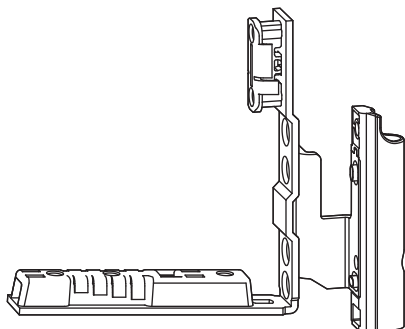

8.3.1.1 Con guida cava

Zinco

							N ^o
12/18-9	Standard	max. 150 kg	Regolabile in altezza/pressione	J	Roto Sil	Sinistra	815403
		max. 150 kg	Regolabile in altezza/pressione	J	Roto Sil	Destra	815404
		max. 150 kg	Regolabile in altezza/pressione	J	Bianco	Sinistra	815385
		max. 150 kg	Regolabile in altezza/pressione	J	Bianco	Destra	815386
		max. 150 kg	Regolabile in altezza/pressione	J	Titanio	Sinistra	828697
		max. 150 kg	Regolabile in altezza/pressione	J	Titanio	Destra	828698
12/18-13	Standard	max. 150 kg	Regolabile in altezza/pressione	J	Roto Sil	Sinistra	815357
		max. 150 kg	Regolabile in altezza/pressione	J	Roto Sil	Destra	815358
		max. 150 kg	Regolabile in altezza/pressione	J	Bianco	Sinistra	815389
		max. 150 kg	Regolabile in altezza/pressione	J	Bianco	Destra	815390
		max. 150 kg	Regolabile in altezza/pressione	J	Titanio	Sinistra	795026
		max. 150 kg	Regolabile in altezza/pressione	J	Titanio	Destra	795027
	Soglia (51,5)	max. 150 kg	Regolabile in altezza/pressione	J	Roto Sil	Sinistra	815435
		max. 150 kg	Regolabile in altezza/pressione	J	Roto Sil	Destra	815436
		max. 150 kg	Regolabile in altezza/pressione	J	Bianco	Sinistra	815437
		max. 150 kg	Regolabile in altezza/pressione	J	Bianco	Destra	815438
		max. 150 kg	Regolabile in altezza/pressione	J	Titanio	Sinistra	828703
		max. 150 kg	Regolabile in altezza/pressione	J	Titanio	Destra	828704
12/20-9	Standard	max. 150 kg	Regolabile in altezza/pressione	J	Roto Sil	Sinistra	815399
		max. 150 kg	Regolabile in altezza/pressione	J	Roto Sil	Destra	815400
		max. 150 kg	Regolabile in altezza/pressione	J	Bianco	Sinistra	815387
		max. 150 kg	Regolabile in altezza/pressione	J	Bianco	Destra	815388
		max. 150 kg	Regolabile in altezza/pressione	J	Titanio	Sinistra	828699
		max. 150 kg	Regolabile in altezza/pressione	J	Titanio	Destra	828700
12/20-13	Standard	max. 150 kg	Regolabile in altezza/pressione	J	Roto Sil	Sinistra	815361
		max. 150 kg	Regolabile in altezza/pressione	J	Roto Sil	Destra	815362
		max. 150 kg	Regolabile in altezza/pressione	J	Bianco	Sinistra	815395
		max. 150 kg	Regolabile in altezza/pressione	J	Bianco	Destra	815396
		max. 150 kg	Regolabile in altezza/pressione	J	Titanio	Sinistra	828701
		max. 150 kg	Regolabile in altezza/pressione	J	Titanio	Destra	828702
	Soglia (51,5)	max. 150 kg	Regolabile in altezza/pressione	J	Roto Sil	Sinistra	815439
		max. 150 kg	Regolabile in altezza/pressione	J	Roto Sil	Destra	815440
		max. 150 kg	Regolabile in altezza/pressione	J	Bianco	Sinistra	815441
		max. 150 kg	Regolabile in altezza/pressione	J	Bianco	Destra	815442
		max. 150 kg	Regolabile in altezza/pressione	J	Titanio	Sinistra	828705
		max. 150 kg	Regolabile in altezza/pressione	J	Titanio	Destra	828706