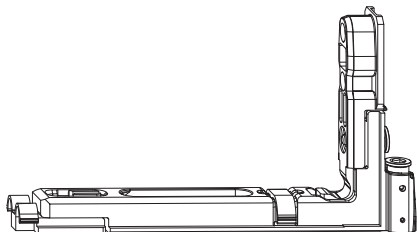

8.2 Cerniere angolari

8.2.1 Lato cerniera C (AF 13)

				Nº
12/18-13 12/20-13	12 mm	Roto Sil	Sinistra	2005290
12/18-13 12/20-13		Roto Sil	Destra	2005291

Per i sostegni angolari adatti vedere → *da pagina 598*

Per le aste di trazione adatte vedere → *da pagina 605*

8.2.2 Lato cerniera Designo (AF 13)

			Nº
Cerniera angolare - lato cerniera Designo (AF 13)	12/18-13 12/20-13	Roto Sil	634705

Per i sostegni angolari adatti vedere → *da pagina 600.*