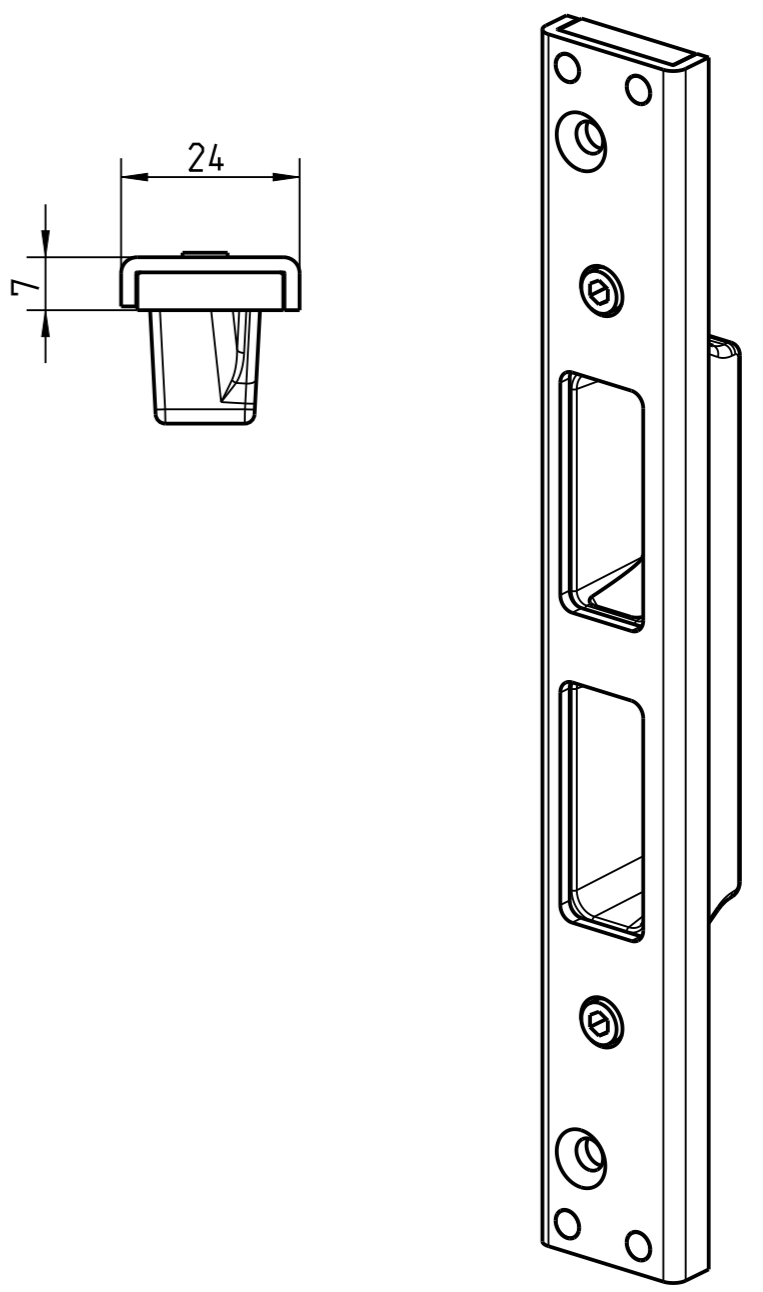

AC = Achse Kombi

Geprueft/Check	Date:	11.03.2021	Name:	Seiz
Maßstab Scale 1:1	Schliesstueck-Kombiverriegelung U-24x7.0x6.5-12.5 (-)			
Roto Frank GmbH	FTT	AS436-524-55_D		Index 01
	Blatt/Sheet 1/1	Model Name AS436-524-55		