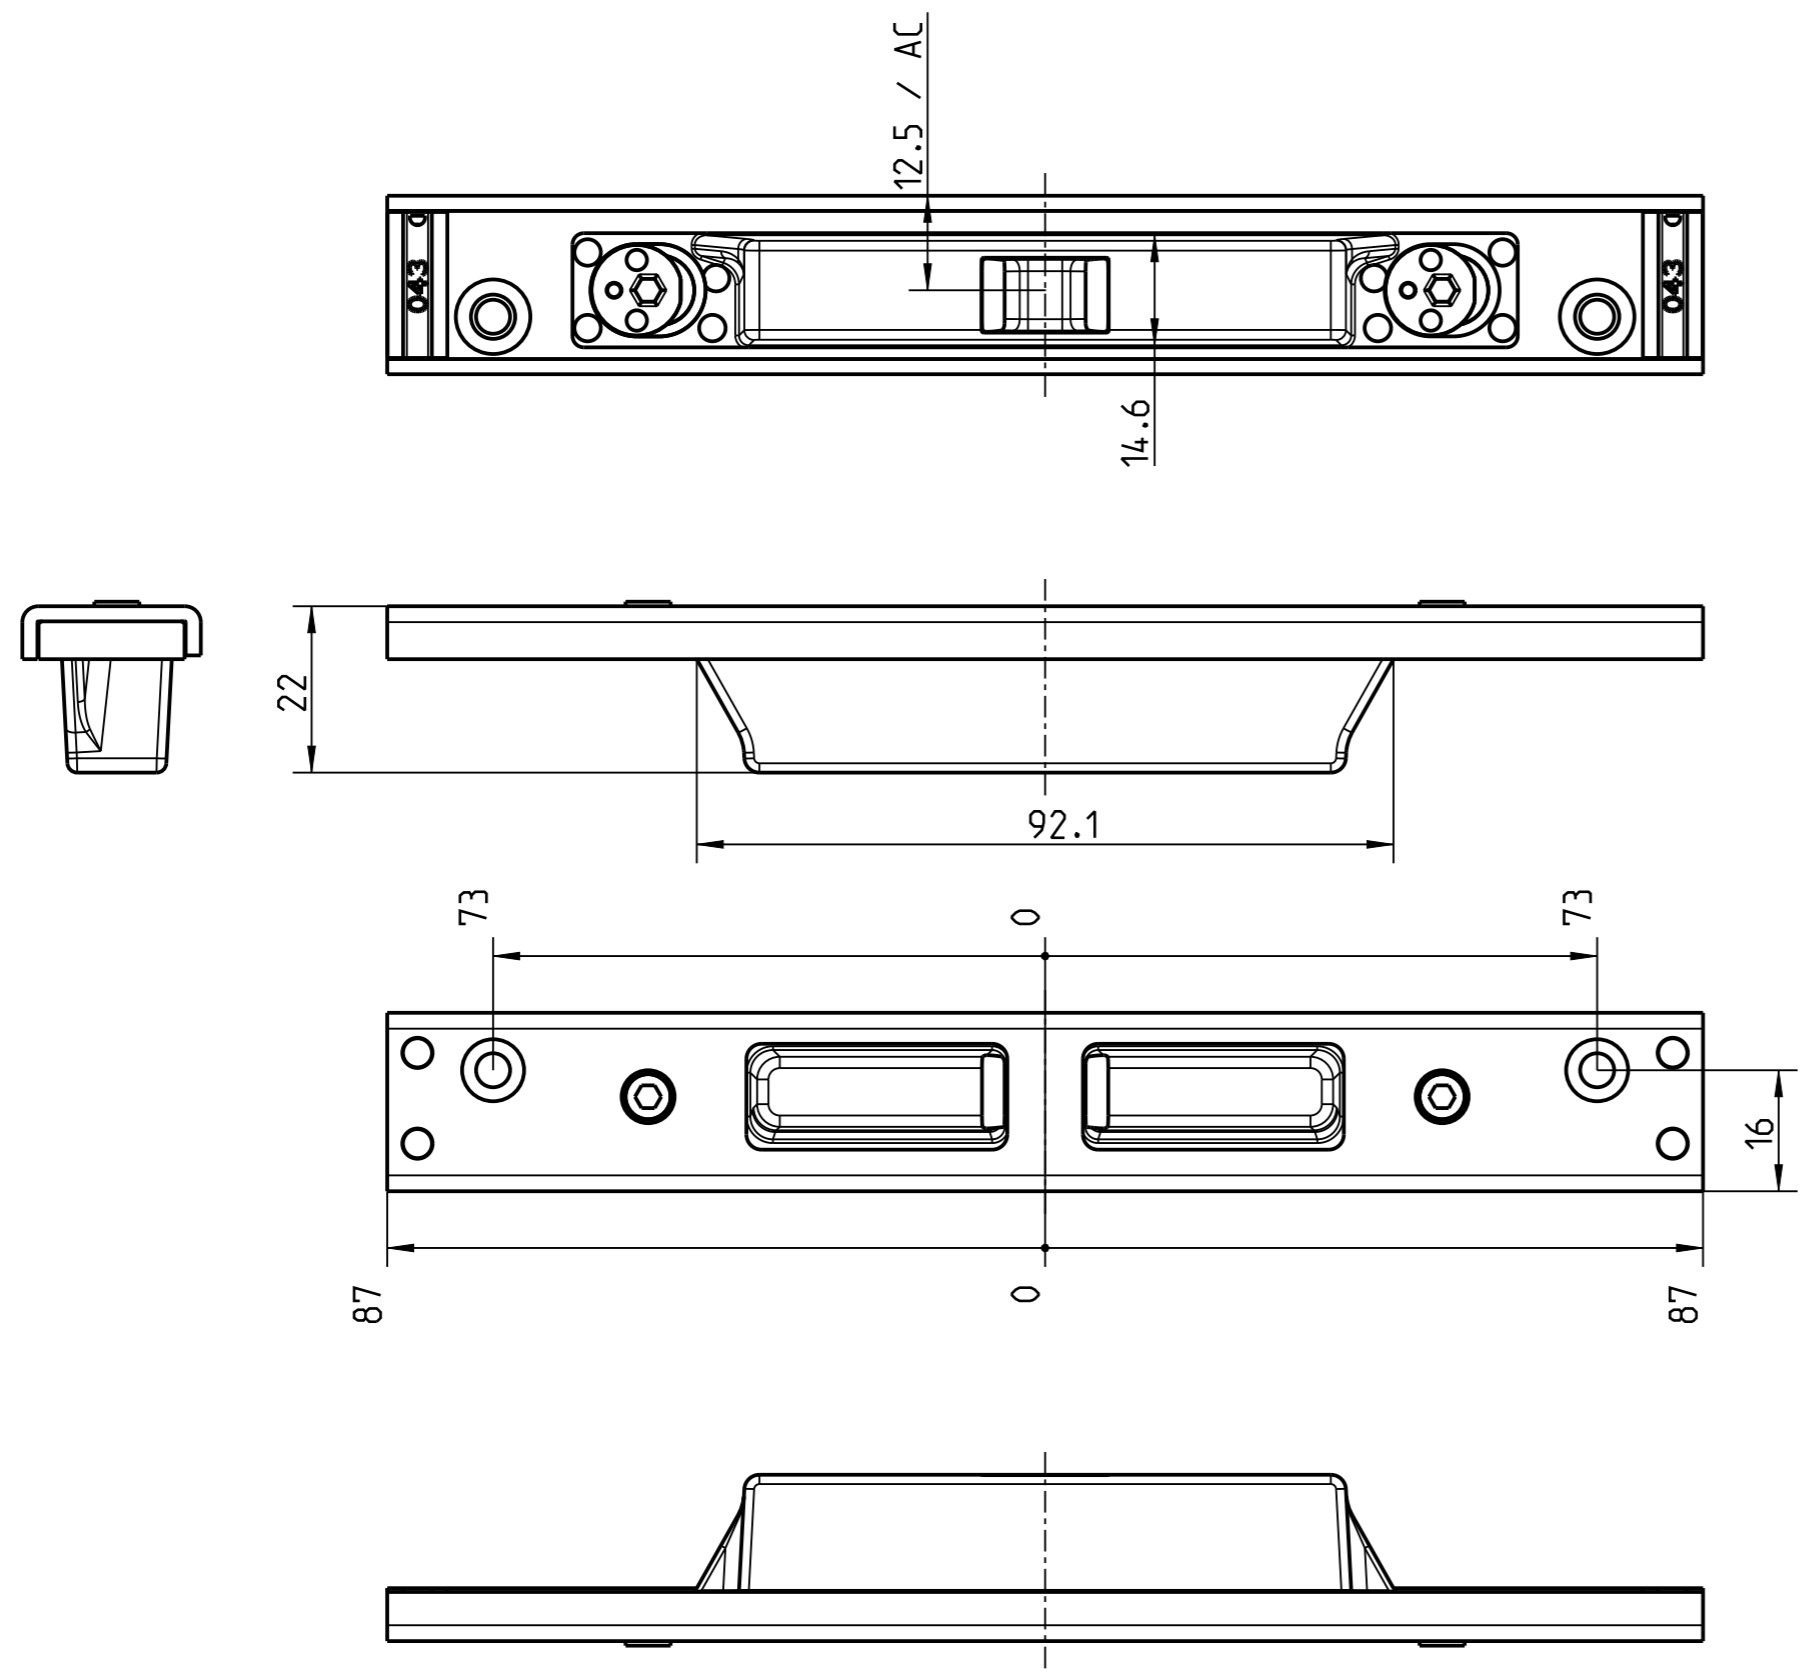

AC = Achse Kombi

Geprueft/Check	Date:	11.03.2021	Name:	Seiz
Maßstab Scale 1:1	Schliesstueck-Kombiverriegelung U-24x7.0x6.5-12.5 (-)			
Roto Frank GmbH	FTT	AS436-524-55_D		Index 01
	Blatt/Sheet 1/1	Model Name AS436-524-55		