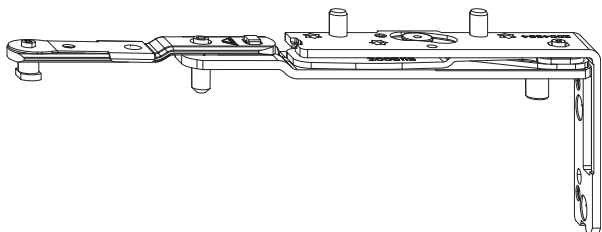

## 6.6.2 Lato cerniera C

### 6.6.2.1 Standard

					N°
12/18-13 12/20-13 12/22-13	24	12	Roto Sil	Sinistra	2005282
		12	Roto Sil	Destra	2005283
	30	12	Roto Sil	Sinistra	2008801
		12	Roto Sil	Destra	2008802

Per la guida finta articolazione adatta vedere → *da pagina 546*