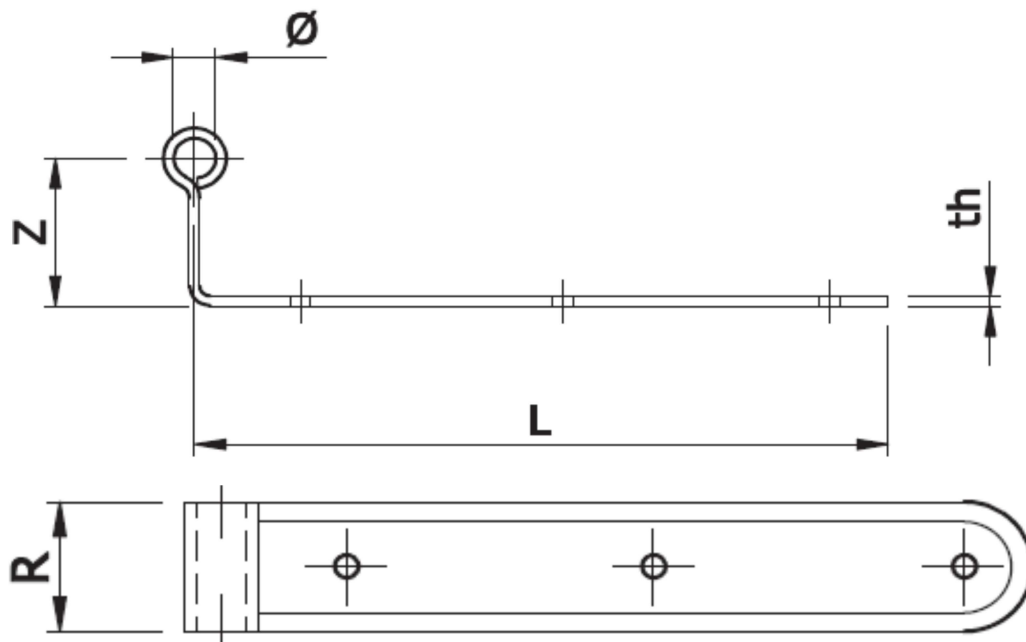

SCHEDA TECNICA

 **PARIDE**

fondata nel 1920

BANDELLA DRITTA ZANCA MEDIA D 12 8226 OMAD

Articolo	Ø	L	R	th	Z	N.fori
BANDELLE DRITTE Ø12 - Zanca corta, media, lunga						
_2260020M#	12	20,5	35	3	45	3
_2260025M#	12	25,5	35	3	45	4
_2260021M#	12	20,5	40	4	45	3
_2260026M#	12	26	40	4	45	4
_2260031M#	12	30,5	40	4	45	4
_2260035M#	12	36	40	4	45	4
_2260040M#	12	41	40	4	45	4
_2260045M#	12	46	40	4	45	5
_2260055M#	12	56	40	4	45	5