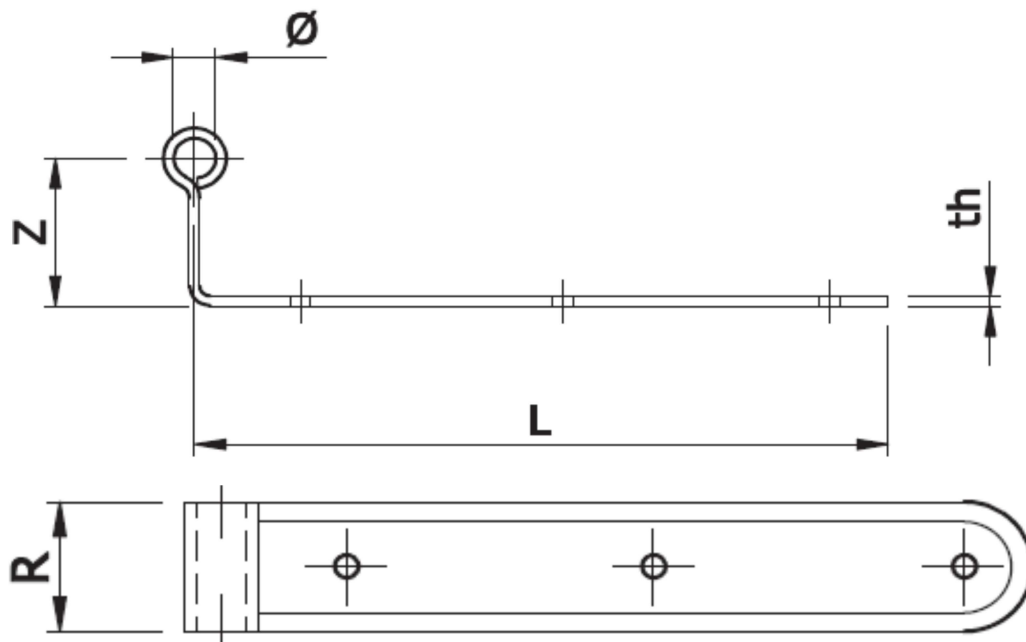

SCHEDA TECNICA

 **PARIDE**

  
fondata nel 1920

BANDELLA DRITTA ZANCA CORTA D 12 8226 OMAD

Articolo	Ø	L	R	th	Z	N.fori
<b>BANDELLE DRITTE Ø12 - Zanca corta, media, lunga</b>						
_2260020C#	12	21,5	35	3	35	3
_2260025C#	12	26,5	35	3	35	4
_2260030C#	12	31,5	35	3	35	4
_2260021C#	12	21,5	40	4	35	3
_2260026C#	12	27	40	4	35	4
_2260031C#	12	31,5	40	4	35	4
_2260035C#	12	37	40	4	35	4
_2260040C#	12	42	40	4	35	4
_2260045C#	12	47	40	4	35	5
_2260055C#	12	57	40	4	35	5