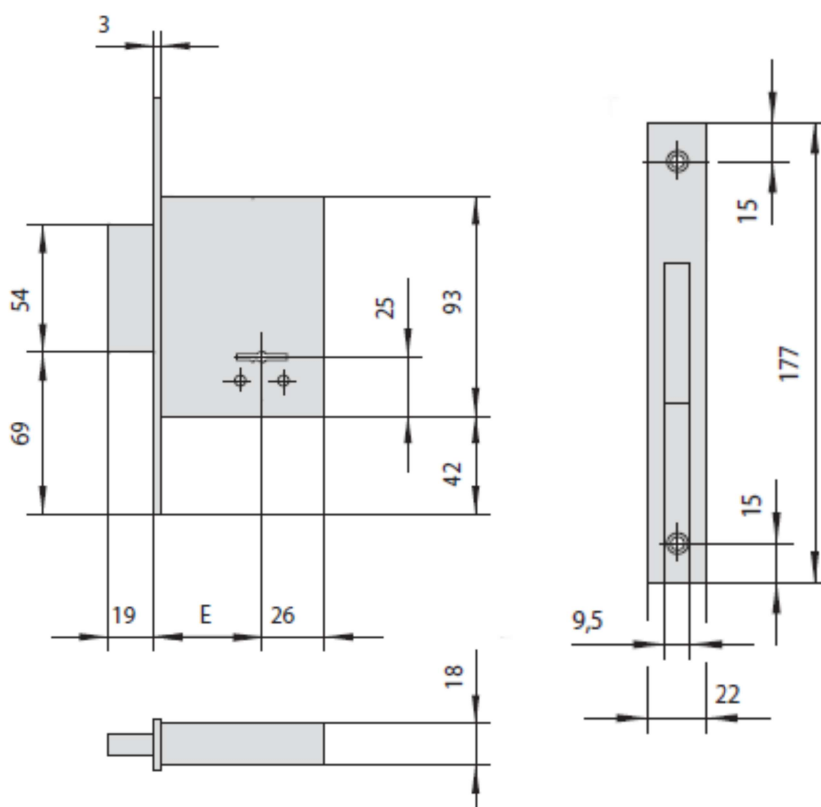

SCHEDA TECNICA

PARIDE

CISA

SERRATURA INFILARE PER FASCE A DOPPIA MAPPA 57223 CISA

Altezza scatola 93 mm.
2 chiavi

1 00100 00 1

Chiave articolo	Mandate	Inferasse	Frontale	Entrata	Unitario 	Pezzi 	ARTICOLO				
							Tipo	Dim.	Mano	Fin.	Pers.
	2	22	40	0,520	12	1	57223	40	0		
	2	22	45	0,540	12	1	57223	45	0		
	2	22	50	0,560	12	1	57223	50	0		
	2	22	60	0,592	12	1	57223	60	0		
	2	22	40	0,506	12	1	57223	42	0		
	2	22	45	0,524	12	1	57223	47	0		
	2	22	50	0,545	12	1	57223	52	0		
	2	22	60	0,578	12	1	57223	62	0		

Come sopra in esecuzione a chiave uguale (KA)
1 chiave

1 00100 00 1