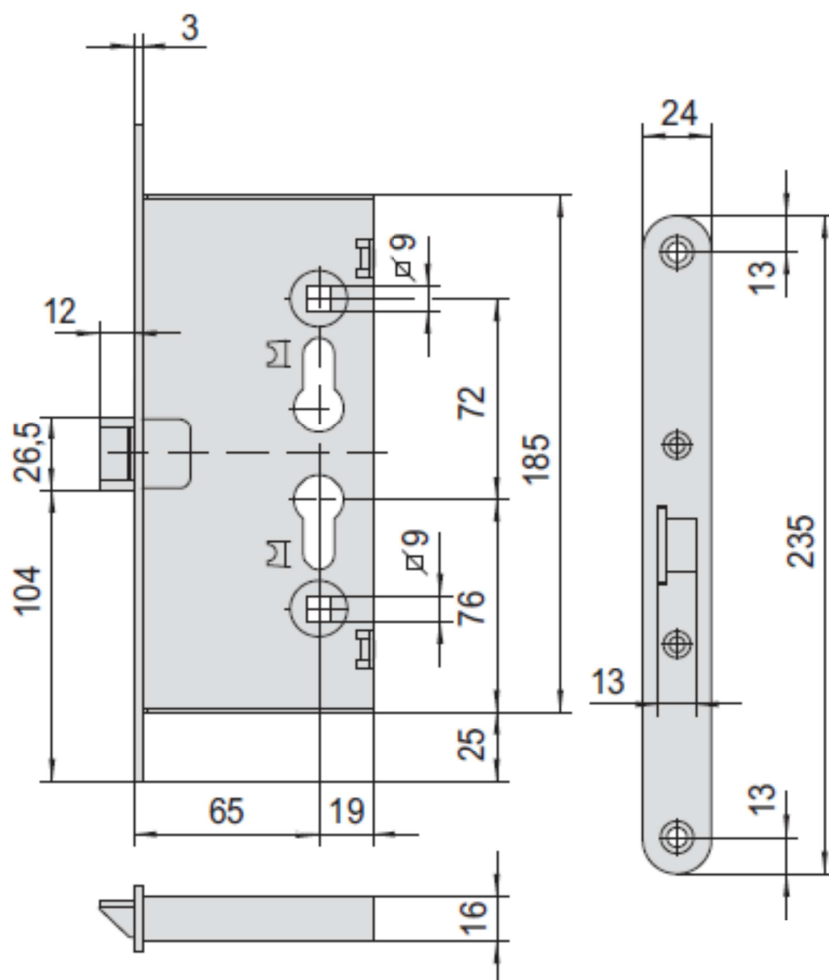

SCHEDA TECNICA

**PARIDE**

**CISA**

SERRATURA DA INFILARE ANTIPANICO TAGLIAFUOCO 43110 CISA

Interasse	Frontale	Entrata	Unitario	Pezzi	ARTICOLO					
			Kg		Tipo	Dim.	Mano	Fin.	Pers.	Spec.
72	24	65	0,848	6	1	43110	65	0		