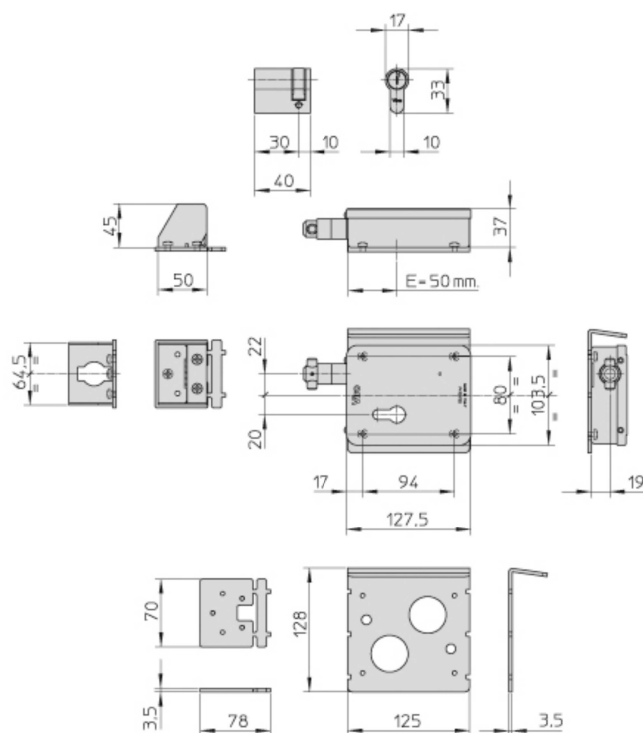

SCHEDA TECNICA

PARIDE

Viro

SERRATURA ELETTRICA PER CANCELLI SCORREVOLI V09 7905 VIRO

WWW.FERRAMENTAPARIDE.IT