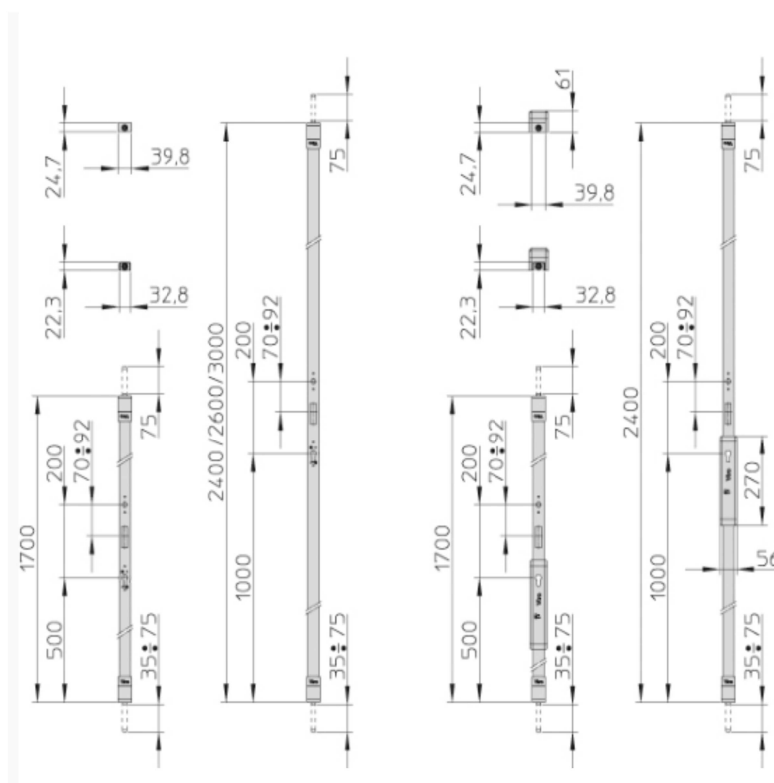

SCHEDA TECNICA

## Viro

Art.	Lunghezza della serratura
N.	cm.
4008.170	170 accorciab. fino a 65
4008.240	240 accorciab. fino a 65
4008.260	260 accorciab. fino a 65
4008.300	300 accorciab. fino a 65

[WWW.FERRAMENTAPARIDE.IT](http://WWW.FERRAMENTAPARIDE.IT)