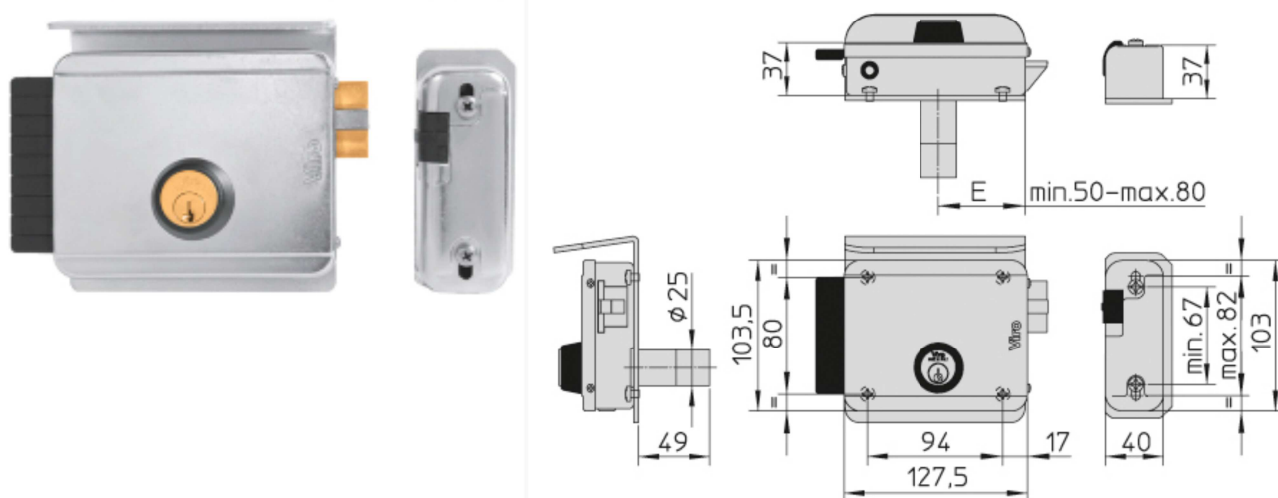

SCHEDA TECNICA

## Viro

SERRATURA ELETTRICA DA APPLICARE V05 17992 VIRO

Art.	Descrizione	Entrata regolabile	Dimensioni della serratura	Cilindro interno (fisso)	Cilindro esterno (fisso)	Cilindro esterno (staccato)
N.		mm. E	mm.	Art. N.	Art. N.	Art. N.
1.7992.794.1	destra	50 ÷ 80	127,5 x 103,5	791	794	-
1.7992.794.2	sinistra	50 ÷ 80	127,5 x 103,5	791	794	-