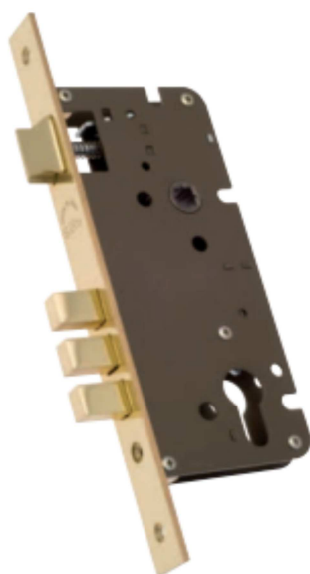

SCHEDA TECNICA

PARIDE

SECUREMMÈ®

SERRATURA INFILARE OTTONE 2200 SAB

2200/85
2205/85

Catenaccio Antistrappo e Scrocco | 1-2 Mandate | Azionamento a cilindro

Tamper proof bolt and latch | 1-2 Turns | Cylinder movement

02205 85 50 ___ 7

02205 85 60 ___ 7

02205 85 70 ___ 7

02205 85 80 ___ 7

2

1

22x3x238

85