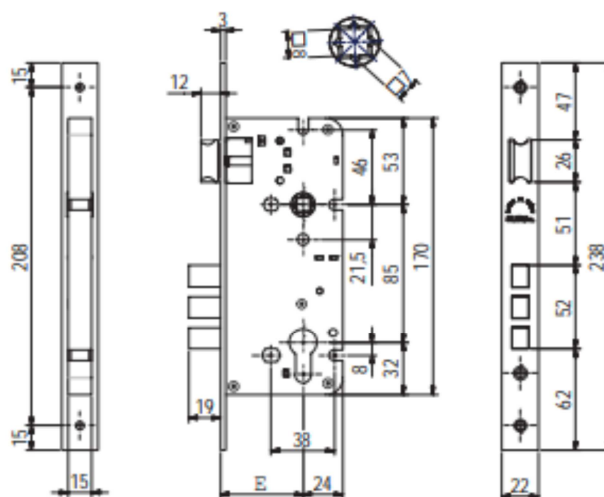

SCHEDA TECNICA

PARIDE

SECUREMMÈ®

SERRATURA INFILARE OTTONE 2200 SAB

2200/85
2205/85

Catenaccio Antistrappo e Scrocco | 1-2 Mandate | Azionamento a cilindro

Tamper proof bolt and latch | 1-2 Turns | Cylinder movement

02205 85 50 ___ 7

02205 85 60 ___ 7

02205 85 70 ___ 7

02205 85 80 ___ 7

2

1

22x3x238

85