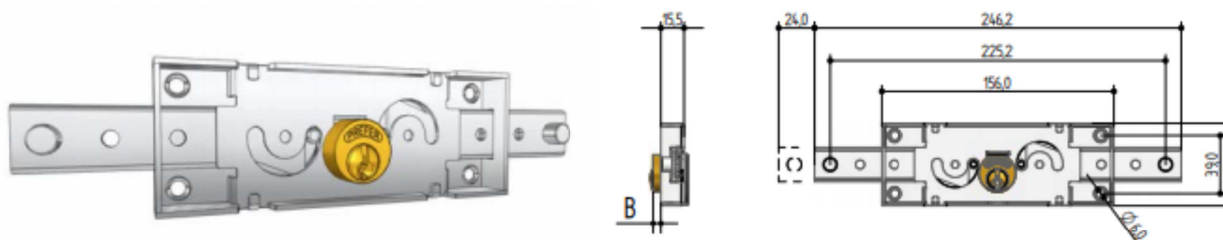

SCHEDA TECNICA

# PARIDE

SERRATURA PER SERRANDA CENTRALE A211 PREFER

**A211** centrale, catenacci dritti (2 chiavi dotazione) || *central lock, straight bolts (2 keys supplied)*

codice serrature    <i>locks code</i>														B (mm)	ricambi    <i>spare parts</i>		conf. multipla <i>multiple package</i>	conf. singola <i>single package</i>	min. ordinabile <i>minim. quantity</i>
1	2	3	4	5	6	7	8	9	10	11	12	13	14						
A	2	1	1	•	0	0	1	0	•	0	2	0	0	5,5	6810.0000	7100.1400	40	1	10
A	2	1	1	•	0	0	1	2	•	0	2	0	0	9,0	6810.0002	7100.1500	40	1	10
A	2	1	1	•	0	0	1	4	•	0	2	0	0	12,5	6810.0004	7100.1500	40	1	10
A	2	1	1	•	0	0	1	6	•	0	2	0	0	21,5	6810.0006	7201.1600	40	1	1
A	2	1	1	•	0	0	1	8	•	0	2	0	0	25,8	6810.0008	7201.1700	40	1	1
A	2	1	1	•	0	0	1	A	•	0	2	0	0	34,1	6810.000A	7101.1500	40	1	1