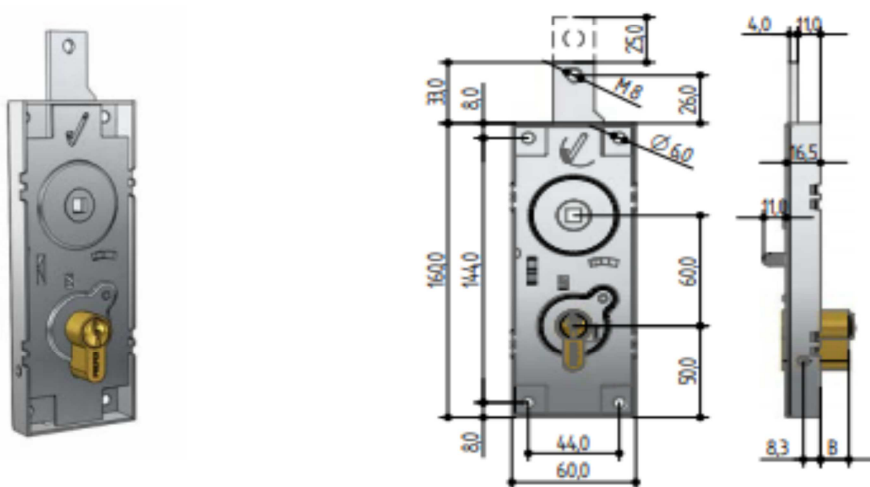

SCHEDA TECNICA

PARIDE

SERRATURA APPLICARE PER PORTE-SERRANDE-BASCULANTI 6596 PREFER

6596 maniglia in folle a scatto (2 chiavi dotazione)
disengaged snap handle (2 keys supplied)

codice serrature locks code														B (mm)	ricambi spare parts	
1	2	3	4	5	6	7	8	9	10	11	12	13	14			
6	5	9	6	•	0	8	1	Z	0	0	0	0	-	senza cilindro without cylinder		
6	5	9	6	•	0	8	1	0	0	2	0	0	13,7	6A00.2210	7100.2300	
6	5	9	6	•	0	8	1	2	•	0	2	0	21,7	6A00.3010	7100.2400	
6	5	9	6	•	0	8	1	4	•	0	2	0	31,7	6A00.4010	7100.2400	