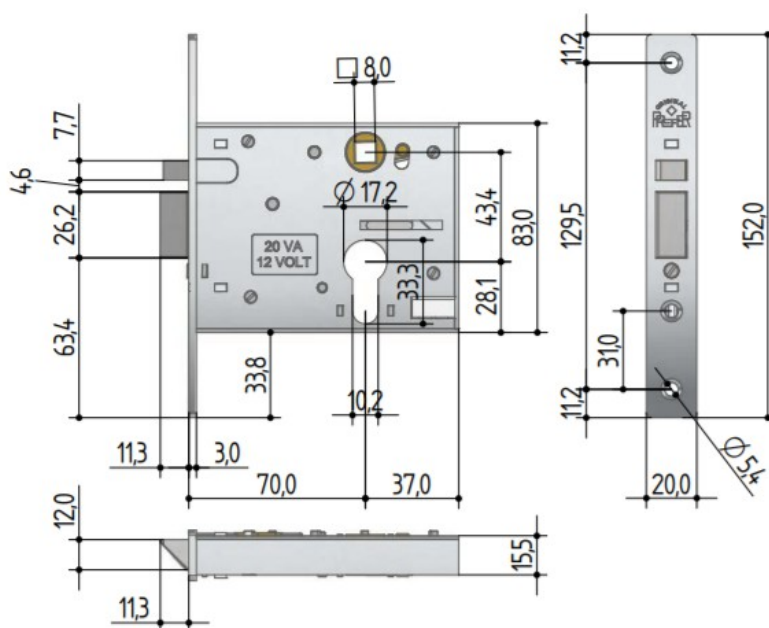

SCHEDA TECNICA

# PARIDE

SERRATURA ELETTRICA DA INFILARE PER FASCE 5801 REFER

## 5801

codice serrature || *locks code*

1	2	3	4	5	6	7	8	9	10	11	12	13	14	conf. multipla multiple package	conf. singola single package	min. ordinabile minim. quantity
5	8	0	1	•	0	8	0	0	•	1	0	0	0	20	5	5

8<sup>^</sup> finitura bordo || *rim finish*