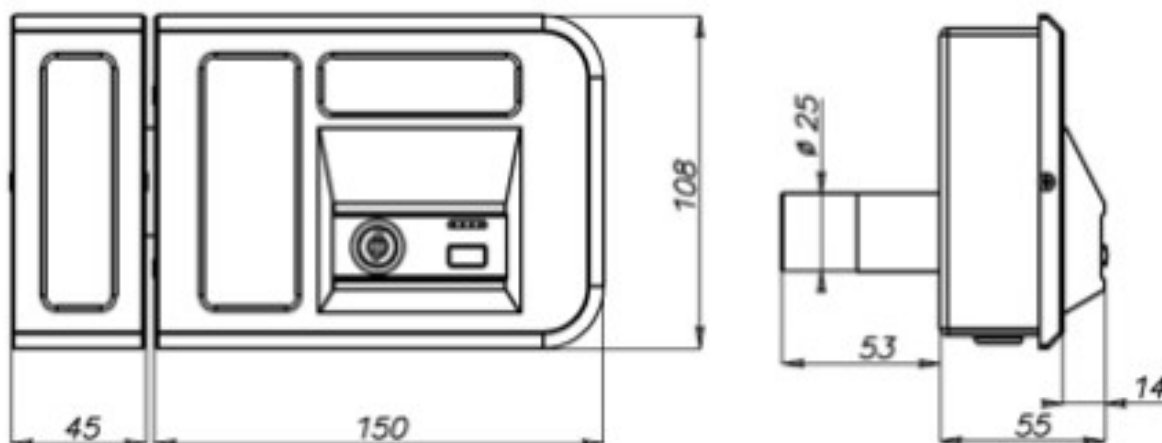

SCHEDA TECNICA

ELETTROSERRATURA PER CANCELLI E PORTONI 2800x OPERA  
GATE LOCK

- 28001.1 Versione apertura lato interno con cilindro a chiave - Mano destra
- 28001.2 Versione apertura lato interno con cilindro a chiave - Mano sinistra
- 28002.1 Versione apertura lato interno con pomolo - Mano destra
- 28002.2 Versione apertura lato interno con pomolo - Mano sinistra
- 28003.1 Versione apertura lato interno con chiave e pulsante - Mano destra
- 28003.2 Versione apertura lato interno con chiave e pulsante - Mano sinistra